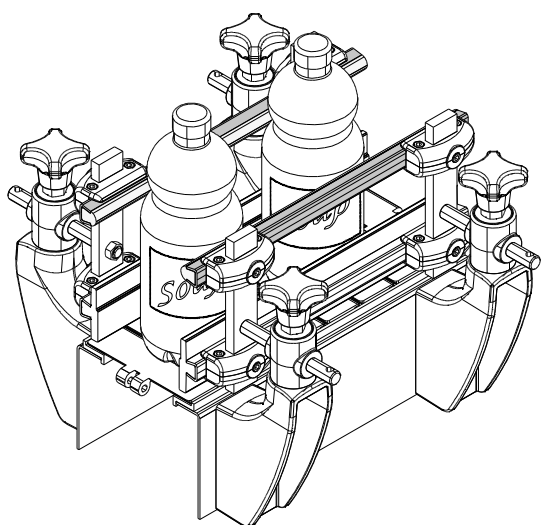

Боковая направляющая с круглым профилем (с металлическим профилем) - Part. T54
Guía lateral de perfil redondo (con perfil metálico) - Part. T54

Пример установки
Ejemplo de aplicación

Типе	Code	цвет/Color	S	L
T54A	CP000501	Polyethylene natural	2	6 Mt.
T54B	CP000502	Polyethylene natural	2	3 Mt.
T54C	CPA00501	Polyethylene natural	1,5	6 Mt.
T54D	CPA00502	Polyethylene natural	1,5	3 Mt.
T54E	CPA00503	синий/Azul RAL 5005	1,5	6 Mt.
T54F	CPA00504	синий/Azul RAL 5005	1,5	3 Mt.
T54G	CPA00505	синий/Azul RAL 5005	2	6 Mt.
T54H	CPA00506	синий/Azul RAL 5005	2	3 Mt.

МАТЕРИАЛЫ: Направляющий профиль из натурального полиэтилена или синего цвета Ral 5005; металлический профиль из нержавеющей стали AISI 304.

ХАРАКТЕРИСТИКИ: Поставляется в прутках 3 или 6 метров.

MATERIALES: Perfil guía de polietileno natural o azul Ral 5005; perfil metálico de acero inoxidable AISI 304.

CARACTERÍSTICAS: Se suministra en barras de 3 o 6 m.