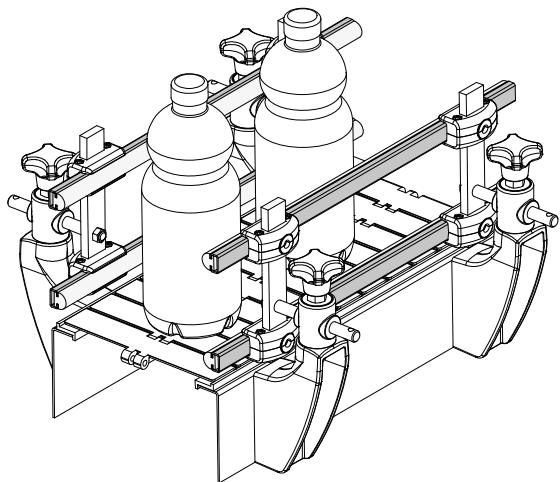

Профили в прутках длиной 3-6 м. - Part. T73
Guía lateral de perfil redondo (con perfil metálico) - Part. T73

Пример установки
Ejemplo de aplicación

С профилем и направляющей
Con perfil y guía

Только профиль
Solo perfil

Только направляющая
Solo guía

| длина Longitud | С профилем и направляющей/Con perfil y guía | |
|-------------------|---------------------------------------------|----------|
| | Типе | Code |
| 3 Mt. | T73A | CPC00517 |
| 6 Mt. | T73B | CPC00518 |

| длина Longitud | Только профили/Solo perfil | |
|-------------------|----------------------------|----------|
| | Типе | Code |
| 3 Mt. | T73C | CPC00519 |

| длина Longitud | Только направляющая/Solo guía | |
|-------------------|-------------------------------|----------|
| | Типе | Code |
| 3 Mt. | T73D | CPC00520 |

CARACTERÍSTICAS: Se suministra en barras de 3 o 6 m.