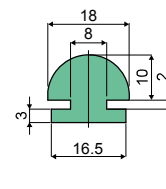

Профили в прутках длиной 3-6 м. - Part. T73
Guía lateral de perfil redondo (con perfil metálico) - Part. T73

Пример установки
Ejemplo de aplicación

С профилем и направляющей
Con perfil y guía

Только профиль
Solo perfil

Только направляющая
Solo guía

| длина Longitud | С профилем и направляющей/Con perfil y guía | |
|-------------------|---------------------------------------------|----------|
| | Типе | Code |
| 3 Mt. | T73A | CPC00517 |
| 6 Mt. | T73B | CPC00518 |

| длина Longitud | Только профили/Solo perfil | |
|-------------------|----------------------------|----------|
| | Типе | Code |
| 3 Mt. | T73C | CPC00519 |

| длина Longitud | Только направляющая/Solo guía | |
|-------------------|-------------------------------|----------|
| | Типе | Code |
| 3 Mt. | T73D | CPC00520 |