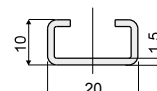

Профили в прутках длиной 3-6 м. - Part. T73
Guía lateral de perfil redondo (con perfil metálico) - Part. T73

Пример установки
Ejemplo de aplicación

С профилем и направляющей
Con perfil y guía

Только профиль
Solo perfil

Только направляющая
Solo guía

| длина Longitud | С профилем и направляющей/Con perfil y guía | |
|-------------------|---------------------------------------------|----------|
| | Типе | Code |
| 3 Mt. | T73A | CPC00517 |
| 6 Mt. | T73B | CPC00518 |