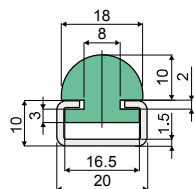

Профили в прутках длиной 3-6 м. - Part. T73
Guía lateral de perfil redondo (con perfil metálico) - Part. T73

Пример установки
Ejemplo de aplicación

С профилем и направляющей
Con perfil y guía

Только профиль
Solo perfil

Только направляющая
Solo guía

| длина Longitud | С профилем и направляющей/Con perfil y guía | |
|-------------------|---------------------------------------------|----------|
| | Типе | Code |
| 3 Mt. | T73A | CPC00517 |
| 6 Mt. | T73B | CPC00518 |

| длина Longitud | Только профили/Solo perfil | |
|-------------------|----------------------------|----------|
| | Типе | Code |
| 3 Mt. | T73C | CPC00519 |

| длина Longitud | Только направляющая/Solo guía | |
|-------------------|-------------------------------|----------|
| | Типе | Code |
| 3 Mt. | T73D | CPC00520 |