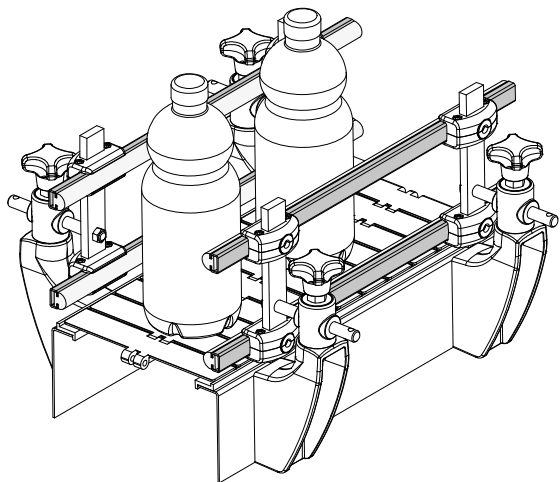

Lateral Führungsschiene mit rundem Profil (mit Metallprofil) - Part. T73
Guides-produit extrudés en longueurs de 3-6 Mt. (avec profil métallique) - Part. T73

Anwendungsbeispiel
 Exemple d'application

mit Metallprofil und Führungsschiene
 Avec profil et guide

nur Metallprofil
 Seulement profil

nur Führungsschiene
 Seulement guide

Länge Longueur		Mit Metallprofil und Führungsschiene/Avec profil et guide		Type	Code
3 Mt.		T73A	CPC00517		
6 Mt.		T73B	CPC00518		
Länge Longueur		Nur Metallprofil/Seulement profil		Type	Code
3 Mt.		T73C	CPC00519		
Länge Longueur		nur Führungsschiene/Seulement guide		Type	Code
3 Mt.		T73D	CPC00520		

MATERIALIEN: Führungsschienenprofil aus HMWPE (grün), Metallprofil aus Edelstahl AISI 304 oder verzinktem Stahl.

MATÉRIAUX: HMWPE extrudé, vert, profil métallique en acier inoxydable AISI 304 ou bien zingués.