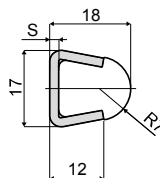

nur Metallprofil
 Seulement profil

nur Führungsschiene
 Seulement guide

Länge Longueur		Mit Metallprofil und Führungsschiene/Avec profil et guide		Type	Code
3 Mt.		T73A	CPC00517		
6 Mt.		T73B	CPC00518		
Länge Longueur		Nur Metallprofil/Seulement profil		Type	Code
3 Mt.		T73C	CPC00519		
Länge Longueur		nur Führungsschiene/Seulement guide		Type	Code
3 Mt.		T73D	CPC00520		

Lateral Führungsschiene mit rundem Profil (mit Metallprofil) - Part. T54
Guide latéral ronde (avec profil métallique) - Part. T54

Anwendungsbeispiel
 Exemple d'application

Type	Code	Farbe/Couleur	S	L
T54A	CP000501	Polyethylen	2	6 Mt.
T54B	CP000502	Polyethylene	2	3 Mt.
T54C	CPA00501	Polyethylene	1,5	6 Mt.
T54D	CPA00502	Polyethylene	1,5	3 Mt.
T54E	CPA00503	Blau/Bleu RAL 5005	1,5	6 Mt.
T54F	CPA00504	Blau/Bleu RAL 5005	1,5	3 Mt.
T54G	CPA00505	Blau/Bleu RAL 5005	2	6 Mt.
T54H	CPA00506	Blau/Bleu RAL 5005	2	3 Mt.