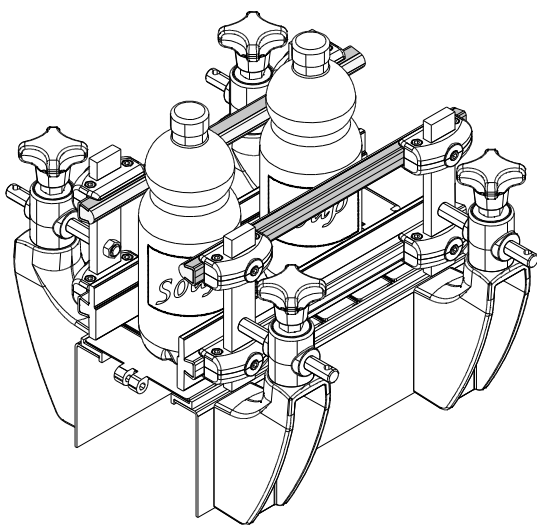

Lateral Führungsschiene mit rundem Profil (mit Metallprofil) - Part. T54
Guide latéral ronde (avec profil métallique) - Part. T54

Anwendungsbeispiel
Exemple d'application

Type	Code	Farbe/Couleur	S	L
T54A	CP000501	Polyethylen	2	6 Mt.
T54B	CP000502	Polyethylene	2	3 Mt.
T54C	CPA00501	Polyethylene	1,5	6 Mt.
T54D	CPA00502	Polyethylene	1,5	3 Mt.
T54E	CPA00503	Blau/Bleu RAL 5005	1,5	6 Mt.
T54F	CPA00504	Blau/Bleu RAL 5005	1,5	3 Mt.
T54G	CPA00505	Blau/Bleu RAL 5005	2	6 Mt.
T54H	CPA00506	Blau/Bleu RAL 5005	2	3 Mt.

MATERIALIEN: Führungsschienenprofil aus natürlichem Polyethylen oder blau Ral 5005; Metallprofil aus Edelstahl AISI 304.

BESCHREIBUNG: In Stangen von 3 oder 6 Metern geliefert.

MATÉRIAUX: Guide en PE naturel ou bleu Ral 5005; profil métallique en acier inox AISI 304.

CARACTÉRISTIQUES: Fournie assemblée en barres de 3 mètres ou de 6 mètres.