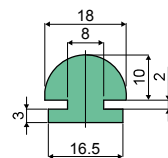

Lateral Führungsschiene mit rundem Profil (mit Metallprofil) - Part. T73
Guides-produit extrudés en longueurs de 3-6 Mt. (avec profil métallique) - Part. T73

Anwendungsbeispiel
 Exemple d'application

mit Metallprofil und Führungsschiene
 Avec profil et guide

nur Metallprofil
 Seulement profil

nur Führungsschiene
 Seulement guide

Länge Longueur		Mit Metallprofil und Führungsschiene/Avec profil et guide		Type	Code
3 Mt.		T73A	CPC00517		
6 Mt.		T73B	CPC00518		
Länge Longueur		Nur Metallprofil/Seulement profil		Type	Code
3 Mt.		T73C	CPC00519		
Länge Longueur		nur Führungsschiene/Seulement guide		Type	Code
3 Mt.		T73D	CPC00520		