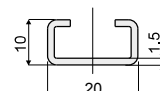

nur Metallprofil
 Seulement profil

nur Führungsschiene
 Seulement guide

Länge Longueur		Mit Metallprofil und Führungsschiene/Avec profil et guide		Type	Code
3 Mt.		T73A	CPC00517		
6 Mt.		T73B	CPC00518		
Länge Longueur		Nur Metallprofil/Seulement profil		Type	Code
3 Mt.		T73C	CPC00519		
Länge Longueur		nur Führungsschiene/Seulement guide		Type	Code
3 Mt.		T73D	CPC00520		