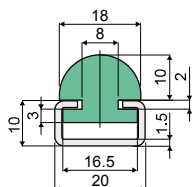

Lateral Führungsschiene mit rundem Profil (mit Metallprofil) - Part. T73
Guides-produit extrudés en longueurs de 3-6 Mt. (avec profil métallique) - Part. T73

Anwendungsbeispiel
 Exemple d'application

mit Metallprofil und Führungsschiene
 Avec profil et guide

nur Metallprofil
 Seulement profil

nur Führungsschiene
 Seulement guide

Länge Longueur		Mit Metallprofil und Führungsschiene/Avec profil et guide		Type	Code
3 Mt.		T73A	CPC00517		
6 Mt.		T73B	CPC00518		
Länge Longueur		Nur Metallprofil/Seulement profil		Type	Code
3 Mt.		T73C	CPC00519		
Länge Longueur		nur Führungsschiene/Seulement guide		Type	Code
3 Mt.		T73D	CPC00520		