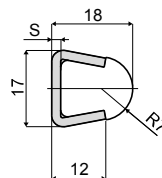

Боковая направляющая с круглым профилем (с металлическим профилем) - Part. T54
Guía lateral de perfil redondo (con perfil metálico) - Part. T54

Пример установки
Ejemplo de aplicación

Type	Code	цвет/Color	S	L
T54A	CP000501	Polyethylene natural	2	6 Mt.
T54B	CP000502	Polyethylene natural	2	3 Mt.
T54C	CPA00501	Polyethylene natural	1,5	6 Mt.
T54D	CPA00502	Polyethylene natural	1,5	3 Mt.
T54E	CPA00503	синий/Azul RAL 5005	1,5	6 Mt.
T54F	CPA00504	синий/Azul RAL 5005	1,5	3 Mt.
T54G	CPA00505	синий/Azul RAL 5005	2	6 Mt.
T54H	CPA00506	синий/Azul RAL 5005	2	3 Mt.

МАТЕРИАЛЫ: Направляющий профиль из натурального полиэтилена или синего цвета Ral 5005; металлический профиль из нержавеющей стали AISI 304.

ХАРАКТЕРИСТИКИ: Поставляется в прутках 3 или 6 метров.

MATERIALES: Perfil guía de polietileno natural o azul Ral 5005; perfil metálico de acero inoxidable AISI 304.

CARACTERÍSTICAS: Se suministra en barras de 3 o 6 m.