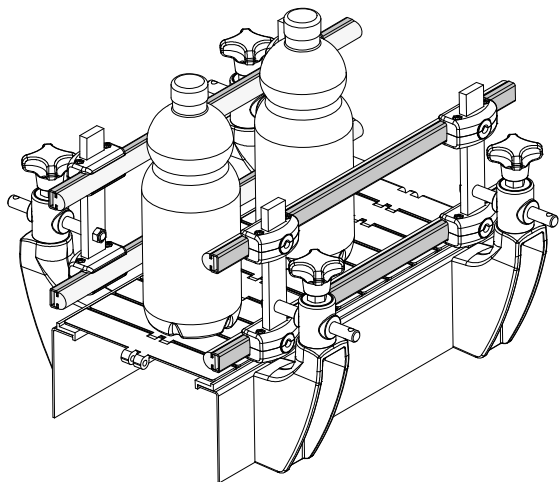

Профили в прутках длиной 3-6 м. - Part. T73  
 Guía lateral de perfil redondo (con perfil metálico) - Part. T73

Пример установки  
 Ejemplo de aplicación

С профилем и направляющей  
 Con perfil y guía

Только профиль  
 Solo perfil

Только направляющая  
 Solo guía

длина Longitud	С профилем и направляющей/Con perfil y guía Type	Code
3 Mt.	T73A	CPC00517
6 Mt.	T73B	CPC00518

длина Longitud	Только профили/Solo perfil Type	Code
3 Mt.	T73C	CPC00519

длина Longitud	Только направляющая/Solo guía Type	Code
3 Mt.	T73D	CPC00520

**МАТЕРИАЛЫ:** Экструдированное изделие из HMWPE зеленого цвета, металлический профиль из нержавеющей стали AISI 304 или оцинкованный.

**МАТЕРИАЛЫ:** Направляющий профиль из натурального полиэтилена или синего цвета Ral 5005; металлический профиль из нержавеющей стали AISI 304.

**ХАРАКТЕРИСТИКИ:** Поставляется в прутках 3 или 6 метров.