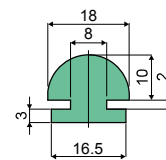

Профили в прутках длиной 3-6 м. - Part. T73  
 Guía lateral de perfil redondo (con perfil metálico) - Part. T73

Пример установки  
 Ejemplo de aplicación

С профилем и направляющей  
 Con perfil y guía

Только профиль  
 Solo perfil

Только направляющая  
 Solo guía

длина Longitud	С профилем и направляющей/Con perfil y guía Type	Code
3 Mt.	T73A	CPC00517
6 Mt.	T73B	CPC00518

длина Longitud	Только профили/Solo perfil Type	Code
3 Mt.	T73C	CPC00519