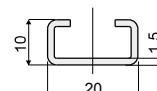

Профили в прутках длиной 3-6 м. - Part. T73  
 Guía lateral de perfil redondo (con perfil metálico) - Part. T73

Пример установки  
 Ejemplo de aplicación

С профилем и направляющей  
 Con perfil y guía

Только профиль  
 Solo perfil

Только направляющая  
 Solo guía

длина Longitud	С профилем и направляющей/Con perfil y guía Type	Code
3 Mt.	T73A	CPC00517
6 Mt.	T73B	CPC00518

длина Longitud	Только профили/Solo perfil Type	Code
3 Mt.	T73C	CPC00519