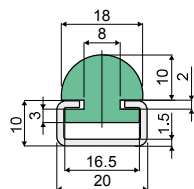

Профили в прутках длиной 3-6 м. - Part. T73  
 Guía lateral de perfil redondo (con perfil metálico) - Part. T73

Пример установки  
 Ejemplo de aplicación

С профилем и направляющей  
 Con perfil y guía

Только профиль  
 Solo perfil

Только направляющая  
 Solo guía

длина Longitud	С профилем и направляющей/Con perfil y guía Type	Code
3 Mt.	T73A	CPC00517
6 Mt.	T73B	CPC00518

длина Longitud	Только профили/Solo perfil Type	Code
3 Mt.	T73C	CPC00519

длина Longitud	Только направляющая/Solo guía Type	Code
3 Mt.	T73D	CPC00520

**МАТЕРИАЛЫ:** Экструдированное изделие из HMWPE зеленого цвета, металлический профиль из нержавеющей стали AISI 304 или оцинкованный.