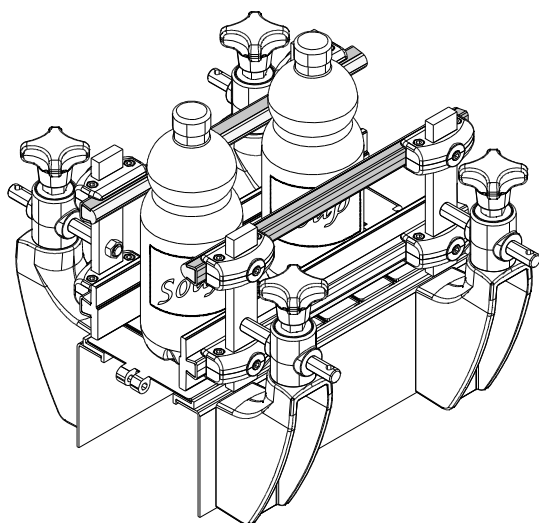

Боковая направляющая с круглым профилем (с металлическим профилем) - Part. T54
Guía lateral de perfil redondo (con perfil metálico) - Part. T54

Пример установки
Ejemplo de aplicación

Type	Code	цвет/Color	S	L
T54A	CP000501	Polyethylene natural	2	6 Mt.
T54B	CP000502	Polyethylene natural	2	3 Mt.
T54C	CPA00501	Polyethylene natural	1,5	6 Mt.
T54D	CPA00502	Polyethylene natural	1,5	3 Mt.
T54E	CPA00503	синий/Azul RAL 5005	1,5	6 Mt.
T54F	CPA00504	синий/Azul RAL 5005	1,5	3 Mt.
T54G	CPA00505	синий/Azul RAL 5005	2	6 Mt.
T54H	CPA00506	синий/Azul RAL 5005	2	3 Mt.

МАТЕРИАЛЫ: Направляющий профиль из натурального полиэтилена или синего цвета Ral 5005; металлический профиль из нержавеющей стали AISI 304.

ХАРАКТЕРИСТИКИ: Поставляется в прутках 3 или 6 метров.

MATERIALES: Perfil guía de polietileno natural o azul Ral 5005; perfil metálico de acero inoxidable AISI 304.

CARACTERÍSTICAS: Se suministra en barras de 3 o 6 m.