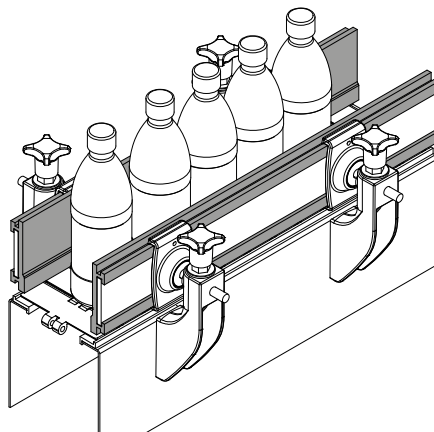

Пример установки
Ejemplo de aplicación