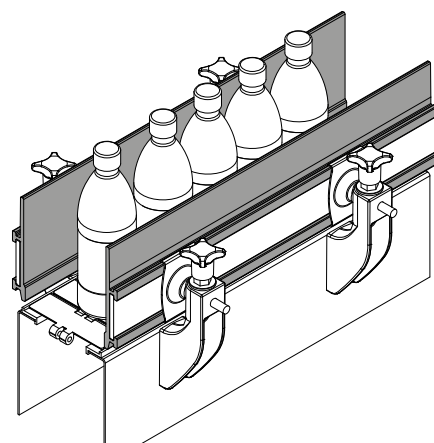

Пример установки
Ejemplo de aplicación

Type	Code	цвет/Colore	L
Q25A	CPC00512	черный/Negro	3 Mt.
Q25B	CPC00513	черный/Negro	6 Mt.
Q25C	CPC00514	синий/Azul Ral 5005	3 Mt.
Q25D	CPC00515	Blue/Azul Ral 5005	6 Mt.

МАТЕРИАЛЫ: Профиль из полиэтилена с высоким молекулярным весом (HMWPE) черного или синего цвета Ral 5005. **ХАРАКТЕРИСТИКИ:** Поставляется в прутках 3 или 6 метров. Монтируется с зажимами Дет. Q27, Q34.

MATERIALES: Perfil de polietileno HMWPE de color negro o azul Ral 5005.
CARACTERÍSTICAS: Suministrado en barras de 3 o 6 Mt. De ensamblar con las abrazaderas Tipo Q27, Q34.

Профиль (боковая направляющая продукта) - Part. C15

Perfil (guía lateral de producto) - Part. C15