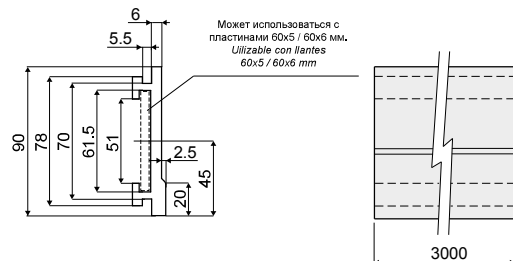

Профиль (боковая направляющая продукта) - Part. Q26

Perfil (guía producto lateral) - Part. Q26

Type	Code	цвет/Colore	L
Q26A	CPC00508	черный/Negro	3 Mt.
Q26B	CPC00509	черный/Negro	6 Mt.
Q26C	CPC00510	синий/Azul Ral 5005	3 Mt.
Q26D	CPC00511	Blue/Azul Ral 5005	6 Mt.

МАТЕРИАЛЫ: Профиль из полиэтилена с высоким молекулярным весом (HMWPE) черного или синего цвета Ral 5005. **ХАРАКТЕРИСТИКИ:** Поставляется в прутках 3 или 6 метров. Монтируется с зажимами Дет. Q27, Q34.

MATERIALES: Perfil de polietileno HMWPE de color negro o azul Ral 5005.
CARACTERÍSTICAS: Suministrado en barras de 3 o 6 Mt. De ensamblar con las abrazaderas Tipo Q27, Q34.

Профиль (боковая направляющая продукта) - Part. Q25

Perfil (guía producto lateral) - Part. Q25

Type	Code	цвет/Colore	L
Q25A	CPC00512	черный/Negro	3 Mt.
Q25B	CPC00513	черный/Negro	6 Mt.
Q25C	CPC00514	синий/Azul Ral 5005	3 Mt.
Q25D	CPC00515	Blue/Azul Ral 5005	6 Mt.

МАТЕРИАЛЫ: Профиль из полиэтилена с высоким молекулярным весом (HMWPE) черного или синего цвета Ral 5005. **ХАРАКТЕРИСТИКИ:** Поставляется в прутках 3 или 6 метров. Монтируется с зажимами Дет. Q27, Q34.

MATERIALES: Perfil de polietileno HMWPE de color negro o azul Ral 5005.
CARACTERÍSTICAS: Suministrado en barras de 3 o 6 Mt. De ensamblar con las abrazaderas Tipo Q27, Q34.

Профиль (боковая направляющая продукта) - Part. C15

Perfil (guía lateral de producto) - Part. C15

Type	Code
C15	CPC00516

МАТЕРИАЛЫ: Профиль из HMWPE, черного цвета.
ХАРАКТЕРИСТИКИ: Поставляется в прутках 3 метров. Монтируется с зажимами Дет. Q27, Q34.

MATERIALES: Perfil de HMWPE, de color negro.
CARACTERÍSTICAS: Se suministra en barras de 3 m. Para montar con las abrazaderas Piezas Q27 y Q34.