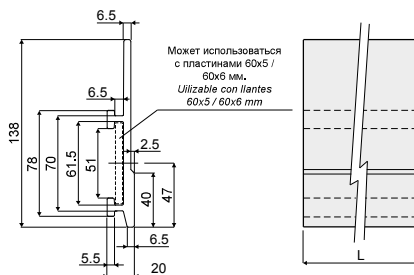

Профиль (боковая направляющая продукта) - Part. Q26

Perfil (guía producto lateral) - Part. Q26

Пример установки
Ejemplo de aplicación

Type	Code	цвет/Colore	L
Q26A	CPC00508	черный/Negro	3 Mt.
Q26B	CPC00509	черный/Negro	6 Mt.
Q26C	CPC00510	синий/Azul Ral 5005	3 Mt.
Q26D	CPC00511	Blue/Azul Ral 5005	6 Mt.

МАТЕРИАЛЫ: Профиль из полиэтилена с высоким молекулярным весом (HMWPE) черного или синего цвета Ral 5005. **ХАРАКТЕРИСТИКИ:** Поставляется в прутках 3 или 6 метров. Монтируется с зажимами Дет. Q27, Q34.

MATERIALES: Perfil de polietileno HMWPE de color negro o azul Ral 5005.
CARACTERÍSTICAS: Suministrado en barras de 3 o 6 Mt. De ensamblar con las abrazaderas Tipo Q27, Q34.

Профиль (боковая направляющая продукта) - Part. Q25