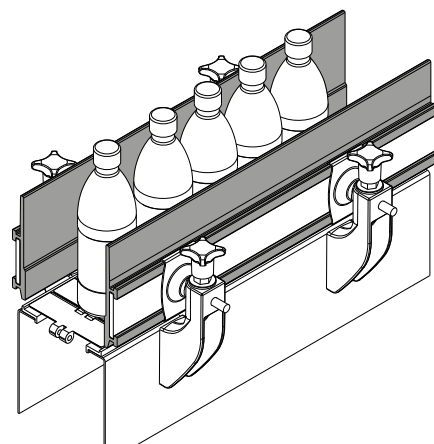

Профиль (боковая направляющая продукта) - Part. Q26

Perfil (guía producto lateral) - Part. Q26

Пример установки
Ejemplo de aplicación

Type	Code	цвет/Colore	L
Q26A	CPC00508	черный/Negro	3 Mt.
Q26B	CPC00509	черный/Negro	6 Mt.
Q26C	CPC00510	синий/Azul Ral 5005	3 Mt.
Q26D	CPC00511	Blue/Azul Ral 5005	6 Mt.

МАТЕРИАЛЫ: Профиль из полиэтилена с высоким молекулярным весом (HMWPE) черного или синего цвета Ral 5005. **ХАРАКТЕРИСТИКИ:** Поставляется в прутках 3 или 6 метров. Монтируется с зажимами Дет. Q27, Q34.

MATERIALES: Perfil de polietileno HMWPE de color negro o azul Ral 5005.
CARACTERÍSTICAS: Suministrado en barras de 3 o 6 Mt. De ensamblar con las abrazaderas Tipo Q27, Q34.

Профиль (боковая направляющая продукта) - Part. Q25