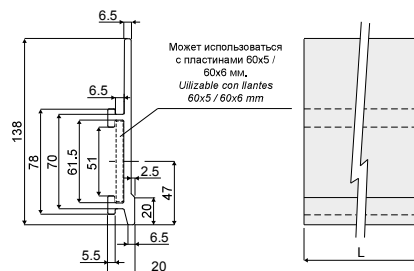

Профиль (боковая направляющая продукта) - Part. Q26

Perfil (guía producto lateral) - Part. Q26

Type	Code	цвет/Colore	L
Q26A	CPC00508	черный/Negro	3 Mt.
Q26B	CPC00509	черный/Negro	6 Mt.
Q26C	CPC00510	синий/Azul Ral 5005	3 Mt.
Q26D	CPC00511	Blue/Azul Ral 5005	6 Mt.

МАТЕРИАЛЫ: Профиль из полиэтилена с высоким молекулярным весом (HMWPE) черного или синего цвета Ral 5005. **ХАРАКТЕРИСТИКИ:** Поставляется в прутках 3 или 6 метров. Монтируется с зажимами Дет. Q27, Q34.

MATERIALES: Perfil de polietileno HMWPE de color negro o azul Ral 5005.
CARACTERÍSTICAS: Suministrado en barras de 3 o 6 Mt. De ensamblar con las abrazaderas Tipo Q27, Q34.

Профиль (боковая направляющая продукта) - Part. Q25

Perfil (guía producto lateral) - Part. Q25

Type	Code	цвет/Colore	L
Q25A	CPC00512	черный/Negro	3 Mt.
Q25B	CPC00513	черный/Negro	6 Mt.
Q25C	CPC00514	синий/Azul Ral 5005	3 Mt.
Q25D	CPC00515	Blue/Azul Ral 5005	6 Mt.

МАТЕРИАЛЫ: Профиль из полиэтилена с высоким молекулярным весом (HMWPE) черного или синего цвета Ral 5005. **ХАРАКТЕРИСТИКИ:** Поставляется в прутках 3 или 6 метров. Монтируется с зажимами Дет. Q27, Q34.

MATERIALES: Perfil de polietileno HMWPE de color negro o azul Ral 5005.
CARACTERÍSTICAS: Suministrado en barras de 3 o 6 Mt. De ensamblar con las abrazaderas Tipo Q27, Q34.

Профиль (боковая направляющая продукта) - Part. C15

Perfil (guía lateral de producto) - Part. C15

Type	Code
C15	CPC00516

МАТЕРИАЛЫ: Профиль из HMWPE, черного цвета.
ХАРАКТЕРИСТИКИ: Поставляется в прутках 3 метров. Монтируется с зажимами Дет. Q27, Q34.

MATERIALES: Perfil de HMWPE, de color negro.
CARACTERÍSTICAS: Se suministra en barras de 3 m. Para montar con las abrazaderas Piezas Q27 y Q34.