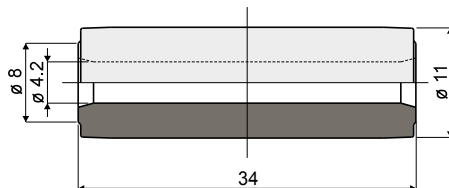

**Ролик для направляющих продукции** (для Part. T25, T26, T27, T28, T39, Q22, Q49, Q52) - Part. **T95**  
**Rodillo para guías de producto** (para Part. T25, T26, T27, T28, T39, Q22, Q49, Q52) - Part. **T95**

Пример установки  
Ejemplo de aplicación

Type	Code
T95	CPB00569

**МАТЕРИАЛЫ:** Ролик из полиэтилен серого цвета.

**MATERIALES:** Rodillo de polietileno de color gris.

**Roller for roller guide** (for Part. C01, C02) - Part. **C00**  
**Rullino per guide prodotto** (per Part. C01, C02) - Part. **C00**

Пример установки  
Ejemplo de aplicación

Type	Code
C00	CPB00570

**МАТЕРИАЛЫ:** Ролик из ацетальной смолы белого цвета.

**MATERIALES:** Rodillo de resina acetálica de color blanco.