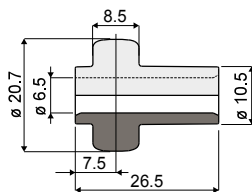

Пример установки  
Ejemplo de aplicación

Type	Code
T95	CPB00569

**МАТЕРИАЛЫ:** Ролик из полиэтилен серого цвета.

**MATERIALES:** Rodillo de polietileno de color gris.

**Roller for roller guide** (for Part. C01, C02) - Part. **C00**  
**Rullino per guide prodotto** (per Part. C01, C02) - Part. **C00**