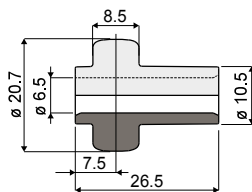

Ролик для направляющих продукции (для Part. T25, T26, T27, T28, T39, Q22, Q49, Q52) - Part. **T95**
Rodillo para guías de producto (para Part. T25, T26, T27, T28, T39, Q22, Q49, Q52) - Part. **T95**

Пример установки
Ejemplo de aplicación

Type	Code
T95	CPB00569

МАТЕРИАЛЫ: Ролик из полиэтилен серого цвета.

MATERIALES: Rodillo de polietileno de color gris.

Roller for roller guide (for Part. C01, C02) - Part. **C00**
Rullino per guide prodotto (per Part. C01, C02) - Part. **C00**

Пример установки
Ejemplo de aplicación

Type	Code
C00	CPB00570

МАТЕРИАЛЫ: Ролик из ацетальной смолы белого цвета.

MATERIALES: Rodillo de resina acetálica de color blanco.