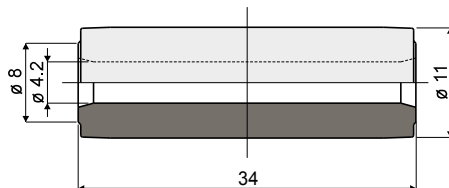

Ролик для направляющих продукции (для Part. T25, T26, T27, T28, T39, Q22, Q49, Q52) - Part. **T95**
Rodillo para guías de producto (para Part. T25, T26, T27, T28, T39, Q22, Q49, Q52) - Part. **T95**

Пример установки
Ejemplo de aplicación

Type	Code
T95	CPB00569

МАТЕРИАЛЫ: Ролик из полиэтилен серого цвета.

MATERIALES: Rodillo de polietileno de color gris.

Roller for roller guide (for Part. C01, C02) - Part. **C00**
Rullino per guide prodotto (per Part. C01, C02) - Part. **C00**

Пример установки
Ejemplo de aplicación

Type	Code
C00	CPB00570

МАТЕРИАЛЫ: Ролик из ацетальной смолы белого цвета.

MATERIALES: Rodillo de resina acetálica de color blanco.