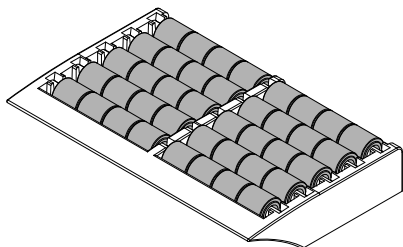

Ролик для модулей перемещения (для Part.D57,D58,D59,D60,D61,D62,Q16,Q17,Q30,Q31,Q32,Q33) - Part. T88
 Rodillo para módulos de transferencia (para Part.D57,D58,D59,D60,D61,D62,Q16,Q17,Q30,Q31,Q32,Q33) - Part. T88

Пример установки
 Ejemplo de aplicación

Type	Code
T88	CPB00566

 МАТЕРИАЛЫ: Ролик из полиэтилен серого цвета.

 MATERIALES: Rodillo de polietileno de color gris.

Ролик для направляющих продукции (для Part. T06, T07, T08, T19, T45, Q23, Q48, Q51) - Part. T93
 Rodillo para guías de producto (para Part. T06, T07, T08, T19, T45, Q23, Q48, Q51) - Part. T93

Пример установки
 Ejemplo de aplicación

Type	Code
T93	CPB00567

 МАТЕРИАЛЫ: Ролик из полиэтилен серого цвета.

 MATERIALES: Rodillo de polietileno de color gris.

Ролик для направляющих продукции (для Part. T44, T55, T56, T57, T58, Q21, Q50, Q53) - Part. T94
 Rodillo para guías de producto (para Part. T44, T55, T56, T57, T58, Q21, Q50, Q53) - Part. T94

Пример установки
 Ejemplo de aplicación

Type	Code
T94	CPB00568

 МАТЕРИАЛЫ: Ролик из полиэтилен серого цвета.

 MATERIALES: Rodillo de polietileno de color gris.