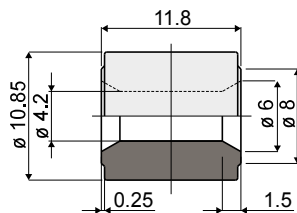

Ролик для модулей перемещения (для Part.D57,D58,D59,D60,D61,D62,Q16,Q17,Q30,Q31,Q32,Q33) - Part. T88
 Rodillo para módulos de transferencia (para Part.D57,D58,D59,D60,D61,D62,Q16,Q17,Q30,Q31,Q32,Q33) - Part. T88

Пример установки
 Ejemplo de aplicación

Type	Code
T88	CPB00566

 МАТЕРИАЛЫ: Ролик из полиэтилен серого цвета.

 MATERIALES: Rodillo de polietileno de color gris.

Ролик для направляющих продукции (для Part. T06, T07, T08, T19, T45, Q23, Q48, Q51) - Part. T93
 Rodillo para guías de producto (para Part. T06, T07, T08, T19, T45, Q23, Q48, Q51) - Part. T93