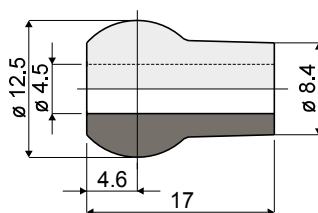

Type	Code
T88	CPB00566

МАТЕРИАЛЫ: Ролик из полиэтилен серого цвета.

MATERIALES: Rodillo de polietileno de color gris.

Ролик для направляющих продукции (для Part. T06, T07, T08, T19, T45, Q23, Q48, Q51) - Part. T93
Rodillo para guías de producto (para Part. T06, T07, T08, T19, T45, Q23, Q48, Q51) - Part. T93

Пример установки
Ejemplo de aplicación