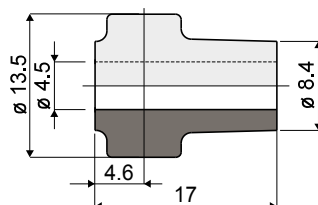

Type	Code
T93	CPB00567

МАТЕРИАЛЫ: Ролик из полиэтилен серого цвета.

MATERIALES: Rodillo de polietileno de color gris.

Ролик для направляющих продукции (для Part. T44, T55, T56, T57, T58, Q21, Q50, Q53) - Part. T94
Rodillo para guías de producto (para Part. T44, T55, T56, T57, T58, Q21, Q50, Q53) - Part. T94

Пример установки
Ejemplo de aplicación