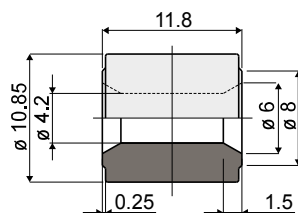

Ролик для модулей перемещения (для Part.D57,D58,D59,D60,D61,D62,Q16,Q17,Q30,Q31,Q32,Q33) - Part. T88
 Rodillo para módulos de transferencia (para Part.D57,D58,D59,D60,D61,D62,Q16,Q17,Q30,Q31,Q32,Q33) - Part. T88

Пример установки
 Ejemplo de aplicación

Type	Code
T88	CPB00566

 МАТЕРИАЛЫ: Ролик из полиэтилен серого цвета.

 MATERIALES: Rodillo de polietileno de color gris.

Ролик для направляющих продукции (для Part. T06, T07, T08, T19, T45, Q23, Q48, Q51) - Part. T93
 Rodillo para guías de producto (para Part. T06, T07, T08, T19, T45, Q23, Q48, Q51) - Part. T93