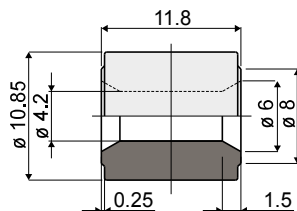

Ролик для модулей перемещения (для Part.D57,D58,D59,D60,D61,D62,Q16,Q17,Q30,Q31,Q32,Q33) - Part. T88
 Rodillo para módulos de transferencia (para Part.D57,D58,D59,D60,D61,D62,Q16,Q17,Q30,Q31,Q32,Q33) - Part. T88

Пример установки
 Ejemplo de aplicación

Type	Code
T88	CPB00566

 МАТЕРИАЛЫ: Ролик из полиэтилен серого цвета.

 MATERIALES: Rodillo de polietileno de color gris.

Ролик для направляющих продукции (для Part. T06, T07, T08, T19, T45, Q23, Q48, Q51) - Part. T93
 Rodillo para guías de producto (para Part. T06, T07, T08, T19, T45, Q23, Q48, Q51) - Part. T93