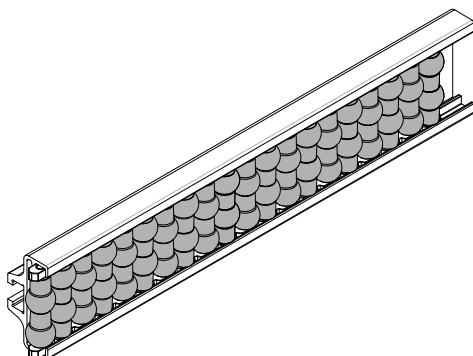

Ролик для модулей перемещения (для Part.D57,D58,D59,D60,D61,D62,Q16,Q17,Q30,Q31,Q32,Q33) - Part. T88
 Rodillo para módulos de transferencia (para Part.D57,D58,D59,D60,D61,D62,Q16,Q17,Q30,Q31,Q32,Q33) - Part. T88

Пример установки
 Ejemplo de aplicación

Type	Code
T88	CPB00566

 МАТЕРИАЛЫ: Ролик из полиэтилен серого цвета.

 MATERIALES: Rodillo de polietileno de color gris.

Ролик для направляющих продукции (для Part. T06, T07, T08, T19, T45, Q23, Q48, Q51) - Part. T93
 Rodillo para guías de producto (para Part. T06, T07, T08, T19, T45, Q23, Q48, Q51) - Part. T93

Пример установки
 Ejemplo de aplicación

Type	Code
T93	CPB00567

 МАТЕРИАЛЫ: Ролик из полиэтилен серого цвета.

 MATERIALES: Rodillo de polietileno de color gris.

Ролик для направляющих продукции (для Part. T44, T55, T56, T57, T58, Q21, Q50, Q53) - Part. T94
 Rodillo para guías de producto (para Part. T44, T55, T56, T57, T58, Q21, Q50, Q53) - Part. T94

Пример установки
 Ejemplo de aplicación

Type	Code
T94	CPB00568

 МАТЕРИАЛЫ: Ролик из полиэтилен серого цвета.

 MATERIALES: Rodillo de polietileno de color gris.