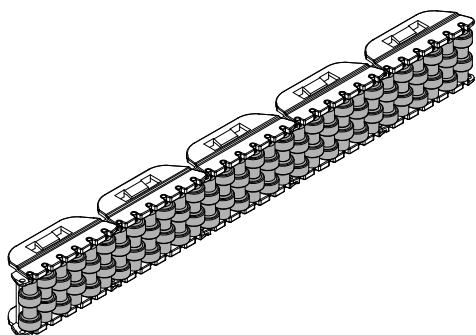

Пример установки
 Ejemplo de aplicación

Type	Code
T88	CPB00566

 МАТЕРИАЛЫ: Ролик из полиэтилен серого цвета.

 MATERIALES: Rodillo de polietileno de color gris.

Ролик для направляющих продукции (для Part. T06, T07, T08, T19, T45, Q23, Q48, Q51) - Part. T93
 Rodillo para guías de producto (para Part. T06, T07, T08, T19, T45, Q23, Q48, Q51) - Part. T93

Пример установки
 Ejemplo de aplicación

Type	Code
T93	CPB00567

 МАТЕРИАЛЫ: Ролик из полиэтилен серого цвета.

 MATERIALES: Rodillo de polietileno de color gris.

Ролик для направляющих продукции (для Part. T44, T55, T56, T57, T58, Q21, Q50, Q53) - Part. T94
 Rodillo para guías de producto (para Part. T44, T55, T56, T57, T58, Q21, Q50, Q53) - Part. T94

Пример установки
 Ejemplo de aplicación

Type	Code
T94	CPB00568

 МАТЕРИАЛЫ: Ролик из полиэтилен серого цвета.

 MATERIALES: Rodillo de polietileno de color gris.