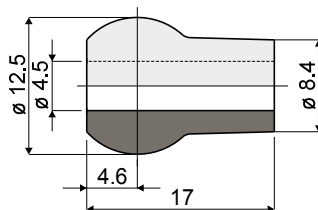

Type	Code
T88	CPB00566

МАТЕРИАЛЫ: Ролик из полиэтилен серого цвета.

MATERIALES: Rodillo de polietileno de color gris.

Ролик для направляющих продукции (для Part. T06, T07, T08, T19, T45, Q23, Q48, Q51) - Part. T93
Rodillo para guías de producto (para Part. T06, T07, T08, T19, T45, Q23, Q48, Q51) - Part. T93

Пример установки
Ejemplo de aplicación