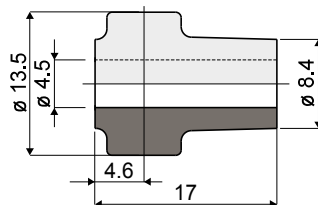

Type	Code
T93	CPB00567

МАТЕРИАЛЫ: Ролик из полиэтилен серого цвета.

MATERIALES: Rodillo de polietileno de color gris.

Ролик для направляющих продукции (для Part. T44, T55, T56, T57, T58, Q21, Q50, Q53) - Part. T94
Rodillo para guías de producto (para Part. T44, T55, T56, T57, T58, Q21, Q50, Q53) - Part. T94

Пример установки
Ejemplo de aplicación