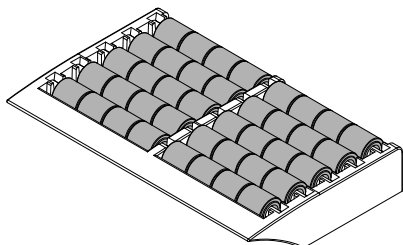

Ролик для модулей перемещения (для Part.D57,D58,D59,D60,D61,D62,Q16,Q17,Q30,Q31,Q32,Q33) - Part. T88
 Rodillo para módulos de transferencia (para Part.D57,D58,D59,D60,D61,D62,Q16,Q17,Q30,Q31,Q32,Q33) - Part. T88

Пример установки
 Ejemplo de aplicación

Type	Code
T88	CPB00566

 МАТЕРИАЛЫ: Ролик из полиэтилен серого цвета.

 MATERIALES: Rodillo de polietileno de color gris.

Ролик для направляющих продукции (для Part. T06, T07, T08, T19, T45, Q23, Q48, Q51) - Part. T93
 Rodillo para guías de producto (para Part. T06, T07, T08, T19, T45, Q23, Q48, Q51) - Part. T93

Пример установки
 Ejemplo de aplicación

Type	Code
T93	CPB00567

 МАТЕРИАЛЫ: Ролик из полиэтилен серого цвета.

 MATERIALES: Rodillo de polietileno de color gris.

Ролик для направляющих продукции (для Part. T44, T55, T56, T57, T58, Q21, Q50, Q53) - Part. T94
 Rodillo para guías de producto (para Part. T44, T55, T56, T57, T58, Q21, Q50, Q53) - Part. T94