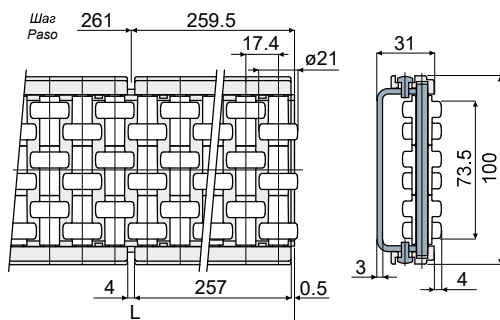

Боковая направляющая с шариковыми роликами (3-ходовая, прямолинейная) - Part. C013 и CX013
Guía lateral de rodillos redondos (3 vías, rectilínea) - Part. C013 y CX013

Пример установки
Ejemplo de aplicación

Металлический профиль из оцинкованной стали
Perfil metálico de acero galvanizado

Металлический профиль из нержавеющей стали
AISI 304
Perfil metálico de acero inoxidable AISI 304

Type	Code	Type	Code	L (mm)
C013A	CPB00552	CX013A	CPB00555	1041
C013B	CPB00553	CX013B	CPB00556	2058
C013C	CPB00554	CX013C	CPB00557	3129

CARACTERÍSTICAS: Se suministra montada. Utilizar con la abrazadera portuguesa Pieza C21.

Боковая направляющая с шариковыми роликами (4-ходовая, прямолинейная) - Part. C014 и CX014
Guía lateral de rodillos redondos (4 vías, rectilínea) - Part. C014 y CX014

Type	Code	Type	Code	L (mm)
C014A	CPB00560	CX014A	CPB00563	1041
C014B	CPB00561	CX014B	CPB00564	2058
C014C	CPB00562	CX014C	CPB00565	3129

МАТЕРИАЛЫ: Ролики из ацетальной смолы белого цвета; модули из усиленного полиамида черного цвета; опорные штыри из нержавеющей стали; металлический профиль из оцинкованной или нержавеющей стали AISI 304. Используется с зажимом направляющих Дет.С21