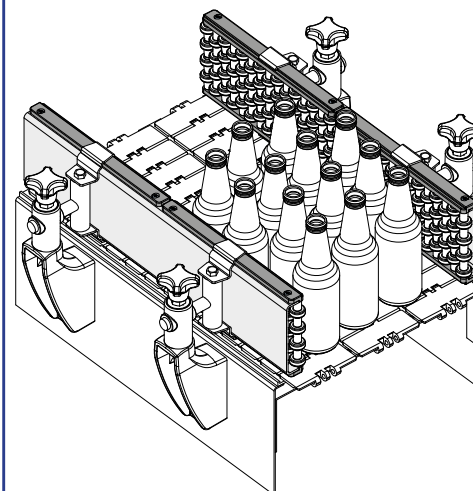

Металлический профиль из оцинкованной стали
Perfil metálico de acero galvanizado

Металлический профиль из нержавеющей стали
AISI 304
Perfil metálico de acero inoxidable AISI 304

Type	Code	Type	Code	L (mm)
C014A	CPB00560	CX014A	CPB00563	1041
C014B	CPB00561	CX014B	CPB00564	2058
C014C	CPB00562	CX014C	CPB00565	3129

МАТЕРИАЛЫ: Ролики из ацетальной смолы белого цвета; модули из усиленного полиамида черного цвета; опорные штыри из нержавеющей стали; металлический профиль из оцинкованной или нержавеющей стали AISI 304. Используется с зажимом направляющих Дет.С21

ХАРАКТЕРИСТИКИ: Поставляется в собранном виде.

MATERIALES: Rodillos de resina acetálica de color blanco; módulos de poliamida reforzada de color negro; pernos de soporte de acero inoxidable; perfil metálico de acero galvanizado o acero inoxidable AISI 304.

CARACTERÍSTICAS: Se suministra montada. Utilizar con la abrazadera portuguesa Pieza C21.