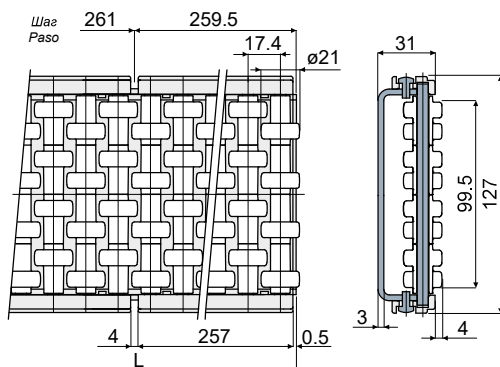

Боковая направляющая с шариковыми роликами (3-ходовая, прямолинейная) - Part. C013 и CX013
Guía lateral de rodillos redondos (3 vías, rectilínea) - Part. C013 y CX013

Пример установки
Ejemplo de aplicación

Металлический профиль из оцинкованной стали
Perfil metálico de acero galvanizado

Металлический профиль из нержавеющей стали
AISI 304
Perfil metálico de acero inoxidable AISI 304

Type	Code	Type	Code	L (mm)
C013A	CPB00552	CX013A	CPB00555	1041
C013B	CPB00553	CX013B	CPB00556	2058
C013C	CPB00554	CX013C	CPB00557	3129

CARACTERÍSTICAS: Se suministra montada. Utilizar con la abrazadera portuguesa Pieza C21.

Боковая направляющая с шариковыми роликами (4-ходовая, прямолинейная) - Part. C014 и CX014
Guía lateral de rodillos redondos (4 vías, rectilínea) - Part. C014 y CX014

Type	Code	Type	Code	L (mm)
C014A	CPB00560	CX014A	CPB00563	1041
C014B	CPB00561	CX014B	CPB00564	2058
C014C	CPB00562	CX014C	CPB00565	3129

МАТЕРИАЛЫ: Ролики из ацетальной смолы белого цвета; модули из усиленного полиамида черного цвета; опорные штыри из нержавеющей стали; металлический профиль из оцинкованной или нержавеющей стали AISI 304. Используется с зажимом направляющих Дет.С21