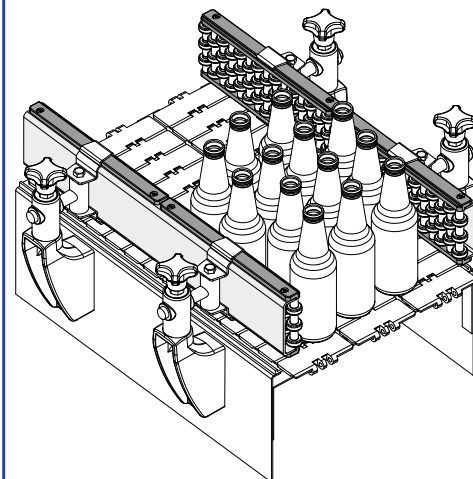

Боковая направляющая с шариковыми роликами (3-ходовая, прямолинейная) - Part. C013 и CX013
Guía lateral de rodillos redondos (3 vías, rectilínea) - Part. C013 y CX013

Пример установки
Ejemplo de aplicación

МАТЕРИАЛЫ: Ролики из ацетальной смолы белого цвета; модули из усиленного полиамида черного цвета; опорные штыри из нержавеющей стали; металлический профиль из оцинкованной или нержавеющей стали AISI 304. Используется с зажимом направляющих Дет.С21

CARACTERÍSTICAS: Se suministra montada. Utilizar con la abrazadera portuguesa Pieza C21.

Боковая направляющая с шариковыми роликами (4-ходовая, прямолинейная) - Part. C014 и CX014
Guía lateral de rodillos redondos (4 vías, rectilínea) - Part. C014 y CX014

Type	Code	Type	Code	L (mm)
C014A	CPB00560	CX014A	CPB00563	1041
C014B	CPB00561	CX014B	CPB00564	2058
C014C	CPB00562	CX014C	CPB00565	3129

МАТЕРИАЛЫ: Ролики из ацетальной смолы белого цвета; модули из усиленного полиамида черного цвета; опорные штыри из нержавеющей стали; металлический профиль из оцинкованной или нержавеющей стали AISI 304. Используется с зажимом направляющих Дет.С21