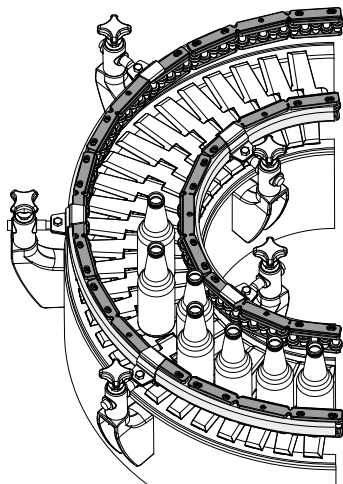

**Боковая направляющая с шариковыми роликами (одноходовая, криволинейная) - Part. C02 и CX02**  
**Guía lateral de rodillos redondos (una vía, curvilínea) - Part. C02 y CX02**

Пример установки  
Ejemplo de aplicación

**МАТЕРИАЛЫ:** Ролики из ацетальной смолы белого цвета; модули из усиленного полиамида черного цвета; опорные штыри из нержавеющей стали; металлический профиль из оцинкованной или нержавеющей стали AISI 304.  
**ХАРАКТЕРИСТИКИ:** Поставляется в собранном виде. Используется с зажимом направляющих Дет.С21. Мин.радиус изгиба: нар. = 800 мм; внутр. = 500 мм.

**MATERIALES:** Rodillos de resina acetálica de color blanco; módulos de poliamida reforzada de color negro; pernos de soporte de acero inoxidable; perfil metálico de acero galvanizado o acero inoxidable AISI 304.  
**CARACTERÍSTICAS:** Se suministra montada. Utilizar con la abrazadera portuguesa Pieza C21. Radio mín. de curvatura: ext. = 800 mm; int. = 500 mm.