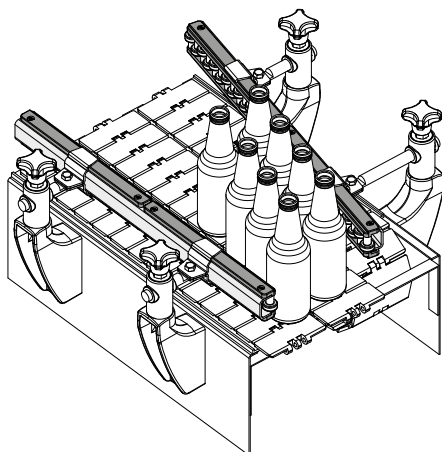

Боковая направляющая с шариковыми роликами (одноходовая, прямолинейная) - Part. C01 и CX01
Guía lateral de rodillos redondos (una vía, rectilínea) - Part. C01 y CX01

Пример установки
Ejemplo de aplicación

Металлический профиль из оцинкованной стали
Perfil metálico de acero galvanizado

Металлический профиль из нержавеющей стали AISI 304
Perfil metálico de acero inoxidable AISI 304

Type	Code	Type	Code	L (mm)
C01A	CPB00536	CX01A	CPB00539	1041
C01B	CPB00537	CX01B	CPB00540	2058
C01C	CPB00538	CX01C	CPB00541	3129

МАТЕРИАЛЫ: Ролики из ацетальной смолы белого цвета; модули из усиленного полиамида черного цвета; опорные штыри из нержавеющей стали; металлический профиль из оцинкованной или нержавеющей стали AISI 304. Используется с зажимом направляющих Дет.С21 **ХАРАКТЕРИСТИКИ:** Поставляется в собранном виде.

MATERIALES: Rodillos de resina acetálica de color blanco; módulos de poliamida reforzada de color negro; pernos de soporte de acero inoxidable; perfil metálico de acero galvanizado o acero inoxidable AISI 304.
CARACTERÍSTICAS: Se suministra montada. Utilizar con la abrazadera portuguesa Pieza C21.