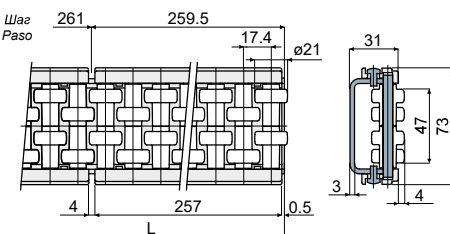

Боковая направляющая с шариковыми роликами (2-ходовая, прямолинейная) - Part. C012 и CX012
Guía lateral de rodillos redondos (2 vías, rectilínea) - Part. C012 y CX012

Пример установки
Ejemplo de aplicación

Металлический профиль из оцинкованной стали
Perfil metálico de acero galvanizado

Металлический профиль из нержавеющей стали AISI 304
Perfil metálico de acero inoxidable AISI 304

Type	Code	Type	Code	L (mm)
C012A	CPB00544	CX012A	CPB00547	1041
C012B	CPB00545	CX012B	CPB00548	2058
C012C	CPB00546	CX012C	CPB00549	3129

МАТЕРИАЛЫ: Ролики из ацетальной смолы белого цвета; модули из усиленного полиамида черного цвета; опорные штыри из нержавеющей стали; металлический профиль из оцинкованной или нержавеющей стали AISI 304. Используется с зажимом направляющих Дет.С21 **ХАРАКТЕРИСТИКИ:** Поставляется в собранном виде.

MATERIALES: Rodillos de resina acetálica de color blanco; módulos de poliamida reforzada de color negro; pernos de soporte de acero inoxidable; perfil metálico de acero galvanizado o acero inoxidable AISI 304.
CARACTERÍSTICAS: Se suministra montada. Utilizar con la abrazadera portuguesa Pieza C21.