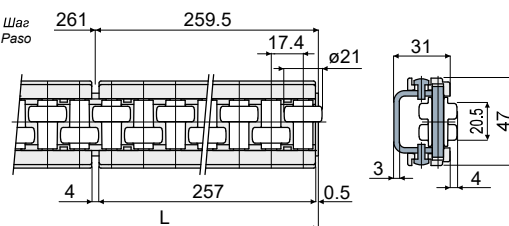

Боковая направляющая с шариковыми роликами (одноходовая, прямолинейная) - Part. C01 и CX01
Guía lateral de rodillos redondos (una vía, rectilínea) - Part. C01 y CX01

Пример установки
Ejemplo de aplicación

Металлический профиль из оцинкованной стали
Perfil metálico de acero galvanizado

Металлический профиль из нержавеющей стали AISI 304
Perfil metálico de acero inoxidable AISI 304

Type	Code	Type	Code	L (mm)
C01A	CPB00536	CX01A	CPB00539	1041
C01B	CPB00537	CX01B	CPB00540	2058
C01C	CPB00538	CX01C	CPB00541	3129

МАТЕРИАЛЫ: Ролики из ацетальной смолы белого цвета; модули из усиленного полиамида черного цвета; опорные штыри из нержавеющей стали; металлический профиль из оцинкованной или нержавеющей стали AISI 304. Используется с зажимом направляющих Дет.С21 **ХАРАКТЕРИСТИКИ:** Поставляется в собранном виде.

MATERIALES: Rodillos de resina acetálica de color blanco; módulos de poliamida reforzada de color negro; pernos de soporte de acero inoxidable; perfil metálico de acero galvanizado o acero inoxidable AISI 304.
CARACTERÍSTICAS: Se suministra montada. Utilizar con la abrazadera portuguesa Pieza C21.