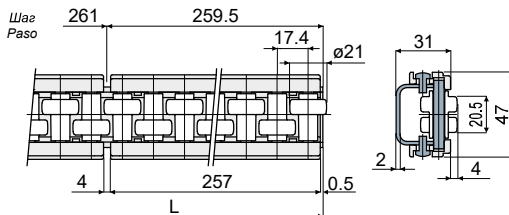

**Боковая направляющая с шариковыми роликами (одноходовая, криволинейная) - Part. C02 и CX02**  
**Guía lateral de rodillos redondos (una vía, curvilínea) - Part. C02 y CX02**

Пример установки  
Ejemplo de aplicación

**МАТЕРИАЛЫ:** Ролики из ацетальной смолы белого цвета; модули из усиленного полиамида черного цвета; опорные штыри из нержавеющей стали; металлический профиль из оцинкованной или нержавеющей стали AISI 304.  
**ХАРАКТЕРИСТИКИ:** Поставляется в собранном виде. Используется с зажимом направляющих Дет.С21. Мин.радиус изгиба: нар. = 800 мм; внутр. = 500 мм.

**MATERIALES:** Rodillos de resina acetálica de color blanco; módulos de poliamida reforzada de color negro; pernos de soporte de acero inoxidable; perfil metálico de acero galvanizado o acero inoxidable AISI 304.  
**CARACTERÍSTICAS:** Se suministra montada. Utilizar con la abrazadera portuguesa Pieza C21. Radio mín. de curvatura: ext. = 800 mm; int. = 500 mm.