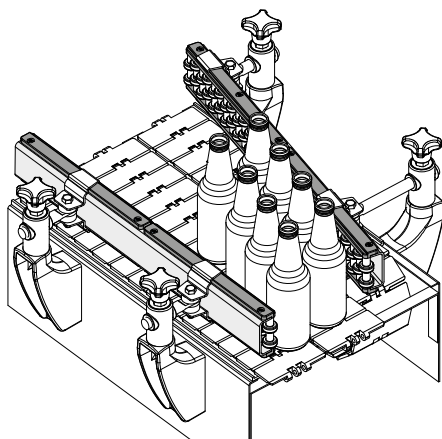

Боковая направляющая с шариковыми роликами (2-ходовая, прямолинейная) - Part. C012 и CX012
Guía lateral de rodillos redondos (2 vías, rectilínea) - Part. C012 y CX012

Пример установки
Ejemplo de aplicación

Металлический профиль из оцинкованной стали
Perfil metálico de acero galvanizado

Металлический профиль из нержавеющей стали AISI 304
Perfil metálico de acero inoxidable AISI 304

Type	Code	Type	Code	L (mm)
C012A	CPB00544	CX012A	CPB00547	1041
C012B	CPB00545	CX012B	CPB00548	2058
C012C	CPB00546	CX012C	CPB00549	3129

МАТЕРИАЛЫ: Ролики из ацетальной смолы белого цвета; модули из усиленного полиамида черного цвета; опорные штыри из нержавеющей стали; металлический профиль из оцинкованной или нержавеющей стали AISI 304. Используется с зажимом направляющих Дет.С21 **ХАРАКТЕРИСТИКИ:** Поставляется в собранном виде.

MATERIALES: Rodillos de resina acetálica de color blanco; módulos de poliamida reforzada de color negro; pernos de soporte de acero inoxidable; perfil metálico de acero galvanizado o acero inoxidable AISI 304.
CARACTERÍSTICAS: Se suministra montada. Utilizar con la abrazadera portuguesa Pieza C21.