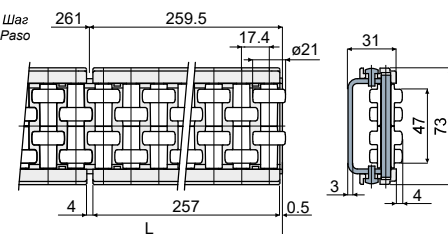

Боковая направляющая с шариковыми роликами (2-ходовая, прямолинейная) - Part. C012 и CX012
Guía lateral de rodillos redondos (2 vías, rectilínea) - Part. C012 y CX012

Пример установки
Ejemplo de aplicación

Металлический профиль из оцинкованной стали
Perfil metálico de acero galvanizado

Металлический профиль из нержавеющей стали AISI 304
Perfil metálico de acero inoxidable AISI 304

Type	Code	Type	Code	L (mm)
C012A	CPB00544	CX012A	CPB00547	1041
C012B	CPB00545	CX012B	CPB00548	2058
C012C	CPB00546	CX012C	CPB00549	3129

МАТЕРИАЛЫ: Ролики из ацетальной смолы белого цвета; модули из усиленного полиамида черного цвета; опорные штыри из нержавеющей стали; металлический профиль из оцинкованной или нержавеющей стали AISI 304. Используется с зажимом направляющих Дет.С21
ХАРАКТЕРИСТИКИ: Поставляется в собранном виде.

MATERIALES: Rodillos de resina acetálica de color blanco; módulos de poliamida reforzada de color negro; pernos de soporte de acero inoxidable; perfil metálico de acero galvanizado o acero inoxidable AISI 304.
CARACTERÍSTICAS: Se suministra montada. Utilizar con la abrazadera portuguesa Pieza C21.