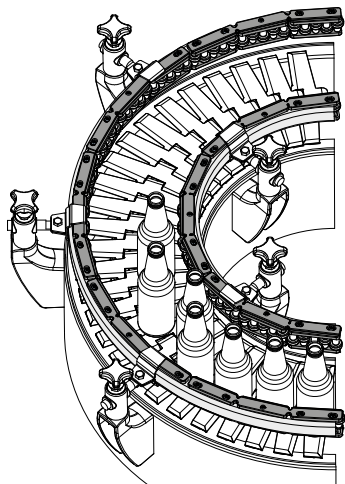

**Боковая направляющая с шариковыми роликами (одноходовая, криволинейная) - Part. C02 и CX02**  
**Guía lateral de rodillos redondos (una vía, curvilínea) - Part. C02 y CX02**

Пример установки  
Ejemplo de aplicación

**МАТЕРИАЛЫ:** Ролики из ацетальной смолы белого цвета; модули из усиленного полиамида черного цвета; опорные штыри из нержавеющей стали; металлический профиль из оцинкованной или нержавеющей стали AISI 304.  
**ХАРАКТЕРИСТИКИ:** Поставляется в собранном виде. Используется с зажимом направляющих Дет.С21. Мин.радиус изгиба: нар. = 800 мм; внутр. = 500 мм.

**MATERIALES:** Rodillos de resina acetálica de color blanco; módulos de poliamida reforzada de color negro; pernos de soporte de acero inoxidable; perfil metálico de acero galvanizado o acero inoxidable AISI 304.  
**CARACTERÍSTICAS:** Se suministra montada. Utilizar con la abrazadera portuguesa Pieza C21. Radio mín. de curvatura: ext. = 800 mm; int. = 500 mm.