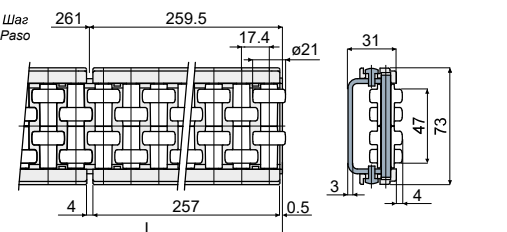

Боковая направляющая с шариковыми роликами (2-ходовая, прямолинейная) - Part. C012 и CX012
Guía lateral de rodillos redondos (2 vías, rectilínea) - Part. C012 y CX012

Пример установки
Ejemplo de aplicación

Металлический профиль из оцинкованной стали
Perfil metálico de acero galvanizado

Металлический профиль из нержавеющей стали AISI 304
Perfil metálico de acero inoxidable AISI 304

Type	Code	Type	Code	L (mm)
C012A	CPB00544	CX012A	CPB00547	1041
C012B	CPB00545	CX012B	CPB00548	2058
C012C	CPB00546	CX012C	CPB00549	3129

МАТЕРИАЛЫ: Ролики из ацетальной смолы белого цвета; модули из усиленного полиамида черного цвета; опорные штыри из нержавеющей стали; металлический профиль из оцинкованной или нержавеющей стали AISI 304. Используется с зажимом направляющих Дет.С21
ХАРАКТЕРИСТИКИ: Поставляется в собранном виде.

MATERIALES: Rodillos de resina acetálica de color blanco; módulos de poliamida reforzada de color negro; pernos de soporte de acero inoxidable; perfil metálico de acero galvanizado o acero inoxidable AISI 304.
CARACTERÍSTICAS: Se suministra montada. Utilizar con la abrazadera portuguesa Pieza C21.