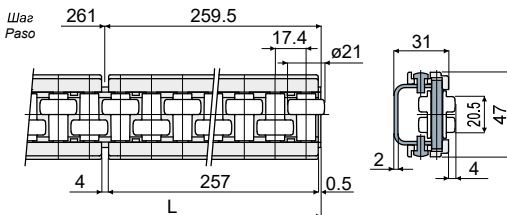

**Боковая направляющая с шариковыми роликами (одноходовая, криволинейная) - Part. C02 и CX02**  
**Guía lateral de rodillos redondos (una vía, curvilínea) - Part. C02 y CX02**

Пример установки  
Ejemplo de aplicación

**МАТЕРИАЛЫ:** Ролики из ацетальной смолы белого цвета; модули из усиленного полиамида черного цвета; опорные штыри из нержавеющей стали; металлический профиль из оцинкованной или нержавеющей стали AISI 304.  
**ХАРАКТЕРИСТИКИ:** Поставляется в собранном виде. Используется с зажимом направляющих Дет.С21. Мин.радиус изгиба: нар. = 800 мм; внутр. = 500 мм.

**MATERIALES:** Rodillos de resina acetálica de color blanco; módulos de poliamida reforzada de color negro; pernos de soporte de acero inoxidable; perfil metálico de acero galvanizado o acero inoxidable AISI 304.  
**CARACTERÍSTICAS:** Se suministra montada. Utilizar con la abrazadera portuguesa Pieza C21. Radio mín. de curvatura: ext. = 800 mm; int. = 500 mm.