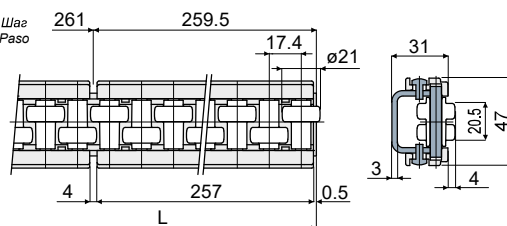

Боковая направляющая с шариковыми роликами (одноходовая, прямолинейная) - Part. C01 и CX01
Guía lateral de rodillos redondos (una vía, rectilínea) - Part. C01 y CX01

Пример установки
Ejemplo de aplicación

Металлический профиль из оцинкованной стали
Perfil metálico de acero galvanizado

Металлический профиль из нержавеющей стали AISI 304
Perfil metálico de acero inoxidable AISI 304

Type	Code	Type	Code	L (mm)
C01A	CPB00536	CX01A	CPB00539	1041
C01B	CPB00537	CX01B	CPB00540	2058
C01C	CPB00538	CX01C	CPB00541	3129

МАТЕРИАЛЫ: Ролики из ацетальной смолы белого цвета; модули из усиленного полиамида черного цвета; опорные штыри из нержавеющей стали; металлический профиль из оцинкованной или нержавеющей стали AISI 304. Используется с зажимом направляющих Дет.С21
ХАРАКТЕРИСТИКИ: Поставляется в собранном виде.

MATERIALES: Rodillos de resina acetálica de color blanco; módulos de poliamida reforzada de color negro; pernos de soporte de acero inoxidable; perfil metálico de acero galvanizado o acero inoxidable AISI 304.
CARACTERÍSTICAS: Se suministra montada. Utilizar con la abrazadera portuguesa Pieza C21.