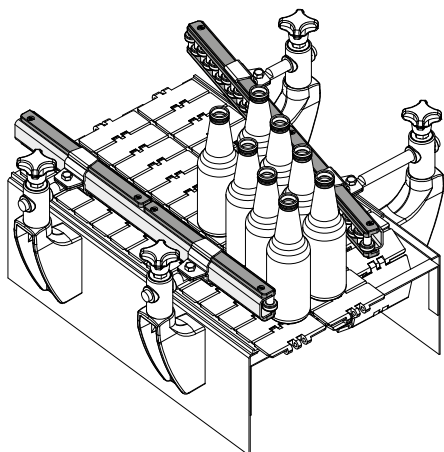

Боковая направляющая с шариковыми роликами (одноходовая, прямолинейная) - Part. C01 и CX01
Guía lateral de rodillos redondos (una vía, rectilínea) - Part. C01 y CX01

Пример установки
Ejemplo de aplicación

Металлический профиль из оцинкованной стали
Perfil metálico de acero galvanizado

Металлический профиль из нержавеющей стали AISI 304
Perfil metálico de acero inoxidable AISI 304

Type	Code	Type	Code	L (mm)
C01A	CPB00536	CX01A	CPB00539	1041
C01B	CPB00537	CX01B	CPB00540	2058
C01C	CPB00538	CX01C	CPB00541	3129

МАТЕРИАЛЫ: Ролики из ацетальной смолы белого цвета; модули из усиленного полиамида черного цвета; опорные штыри из нержавеющей стали; металлический профиль из оцинкованной или нержавеющей стали AISI 304. Используется с зажимом направляющих Дет.С21
ХАРАКТЕРИСТИКИ: Поставляется в собранном виде.

MATERIALES: Rodillos de resina acetálica de color blanco; módulos de poliamida reforzada de color negro; pernos de soporte de acero inoxidable; perfil metálico de acero galvanizado o acero inoxidable AISI 304.
CARACTERÍSTICAS: Se suministra montada. Utilizar con la abrazadera portuguesa Pieza C21.