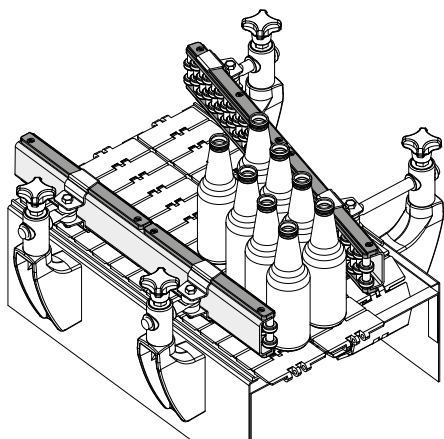

Боковая направляющая с шариковыми роликами (2-ходовая, прямолинейная) - Part. C012 и CX012
Guía lateral de rodillos redondos (2 vías, rectilínea) - Part. C012 y CX012

Пример установки
Ejemplo de aplicación

Металлический профиль из оцинкованной стали
Perfil metálico de acero galvanizado

Металлический профиль из нержавеющей стали AISI 304
Perfil metálico de acero inoxidable AISI 304

Type	Code	Type	Code	L (mm)
C012A	CPB00544	CX012A	CPB00547	1041
C012B	CPB00545	CX012B	CPB00548	2058
C012C	CPB00546	CX012C	CPB00549	3129

МАТЕРИАЛЫ: Ролики из ацетальной смолы белого цвета; модули из усиленного полиамида черного цвета; опорные штыри из нержавеющей стали; металлический профиль из оцинкованной или нержавеющей стали AISI 304. Используется с зажимом направляющих Дет.С21
ХАРАКТЕРИСТИКИ: Поставляется в собранном виде.

MATERIALES: Rodillos de resina acetálica de color blanco; módulos de poliamida reforzada de color negro; pernos de soporte de acero inoxidable; perfil metálico de acero galvanizado o acero inoxidable AISI 304.
CARACTERÍSTICAS: Se suministra montada. Utilizar con la abrazadera portuguesa Pieza C21.