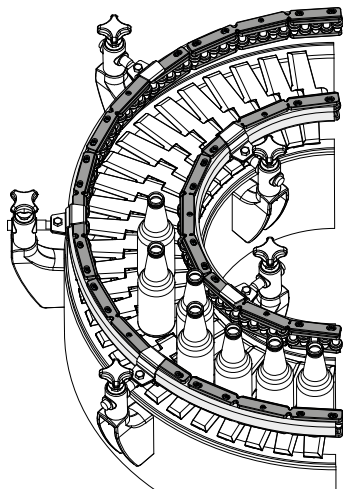

**Боковая направляющая с шариковыми роликами (одноходовая, криволинейная) - Part. C02 и CX02**  
**Guía lateral de rodillos redondos (una vía, curvilínea) - Part. C02 y CX02**

Пример установки  
Ejemplo de aplicación

**МАТЕРИАЛЫ:** Ролики из ацетальной смолы белого цвета; модули из усиленного полиамида черного цвета; опорные штыри из нержавеющей стали; металлический профиль из оцинкованной или нержавеющей стали AISI 304.  
**ХАРАКТЕРИСТИКИ:** Поставляется в собранном виде. Используется с зажимом направляющих Дет.С21. Мин.радиус изгиба: нар. = 800 мм; внутр. = 500 мм.

**MATERIALES:** Rodillos de resina acetálica de color blanco; módulos de poliamida reforzada de color negro; pernos de soporte de acero inoxidable; perfil metálico de acero galvanizado o acero inoxidable AISI 304.  
**CARACTERÍSTICAS:** Se suministra montada. Utilizar con la abrazadera portuguesa Pieza C21. Radio mín. de curvatura: ext. = 800 mm; int. = 500 mm.