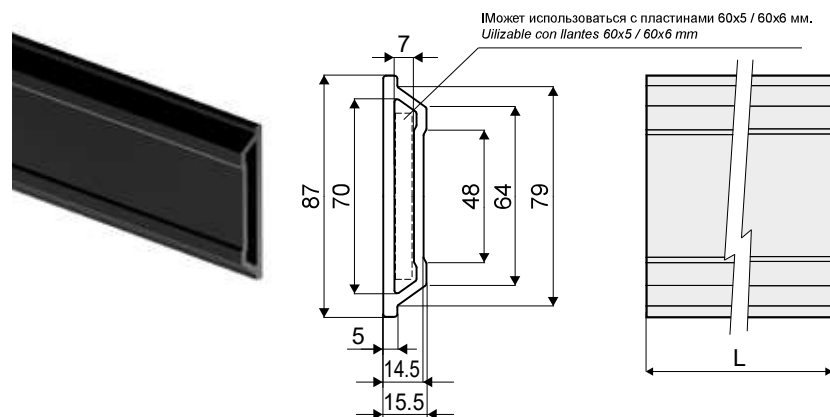

Направляющий профиль продукта - Part. Q63  
*Perfil guía producto - Part. Q63*

Type	Code	цвет/Color	L
Q63A	CPA00491	черный/Negro	3 Mt.
Q63B	CPA00492	черный/Negro	6 Mt.
Q63C	CPA00493	синий/Azul Ral 5005	3 Mt.
Q63D	CPA00494	синий/Azul Ral 5005	6 Mt.

**МАТЕРИАЛЫ:** Профиль из полиэтилена высокой плотности HD черного или синего цвета Ral 5005. **ХАРАКТЕРИСТИКИ:** Поставляется в прутках 3 метров. Монтируется с зажимами Дет. Q27, Q34, C11.

**MATERIALES:** Perfil de polietileno HD de color negro o azul Ral 5005. **CARACTERÍSTICAS:** Suministrado en barras de 3 Mt. De ensamblar con las mordazas Tipo Q27, Q34 y con la abrazadera de unión Tipo C11.

Пример установки  
*Ejemplo de aplicación*

Направляющий профиль продукта - Part. C28  
*Perfil guía producto - Part. C28*

Type	Code	цвет/Color	L
C28A	CPB00492	черный/Negro	3 Mt.
C28B	CPB00493	черный/Negro	6 Mt.
C28C	CPB00494	синий/Azul Ral 5005	3 Mt.
C28D	CPB00495	синий/Azul Ral 5005	6 Mt.

**МАТЕРИАЛЫ:** Профиль из полиэтилена высокой плотности HD черного или синего цвета Ral 5005. **ХАРАКТЕРИСТИКИ:** Поставляется в прутках 3 метров. Монтируется с зажимами Дет. C31.

**MATERIALES:** Perfil de polietileno HD de color negro o azul Ral 5005. **CARACTERÍSTICAS:** Suministrado en barras de 3 Mt. De ensamblar con las mordazas Tipo C31.