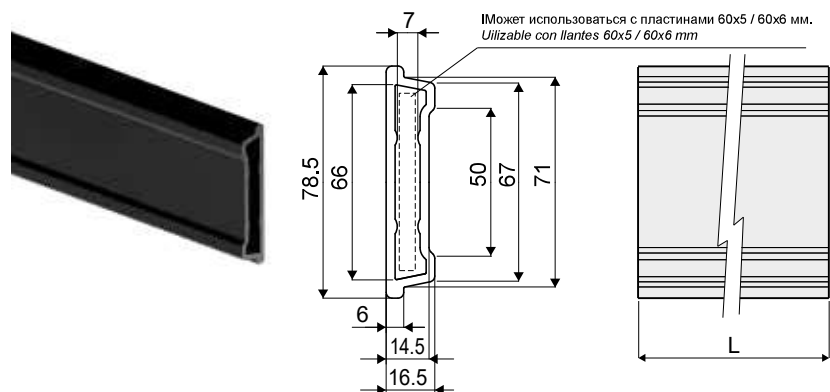

Направляющий профиль продукта - Part. Q63  
*Perfil guía producto - Part. Q63*

Type	Code	цвет/Color	L
Q63A	CPA00491	черный/Negro	3 Mt.
Q63B	CPA00492	черный/Negro	6 Mt.
Q63C	CPA00493	синий/Azul Ral 5005	3 Mt.
Q63D	CPA00494	синий/Azul Ral 5005	6 Mt.

**МАТЕРИАЛЫ:** Профиль из полиэтилена высокой плотности HD черного или синего цвета Ral 5005. **ХАРАКТЕРИСТИКИ:** Поставляется в прутках 3 метров. Монтируется с зажимами Дет. Q27, Q34, C11.

**MATERIALES:** Perfil de polietileno HD de color negro o azul Ral 5005. **CARACTERÍSTICAS:** Suministrado en barras de 3 Mt. De ensamblar con las mordazas Tipo Q27, Q34 y con la abrazadera de unión Tipo C11.

Пример установки  
*Ejemplo de aplicación*

Направляющий профиль продукта - Part. C28  
*Perfil guía producto - Part. C28*

Type	Code	цвет/Color	L
C28A	CPB00492	черный/Negro	3 Mt.
C28B	CPB00493	черный/Negro	6 Mt.
C28C	CPB00494	синий/Azul Ral 5005	3 Mt.
C28D	CPB00495	синий/Azul Ral 5005	6 Mt.

**МАТЕРИАЛЫ:** Профиль из полиэтилена высокой плотности HD черного или синего цвета Ral 5005. **ХАРАКТЕРИСТИКИ:** Поставляется в прутках 3 метров. Монтируется с зажимами Дет. C31.

**MATERIALES:** Perfil de polietileno HD de color negro o azul Ral 5005. **CARACTERÍSTICAS:** Suministrado en barras de 3 Mt. De ensamblar con las mordazas Tipo C31.