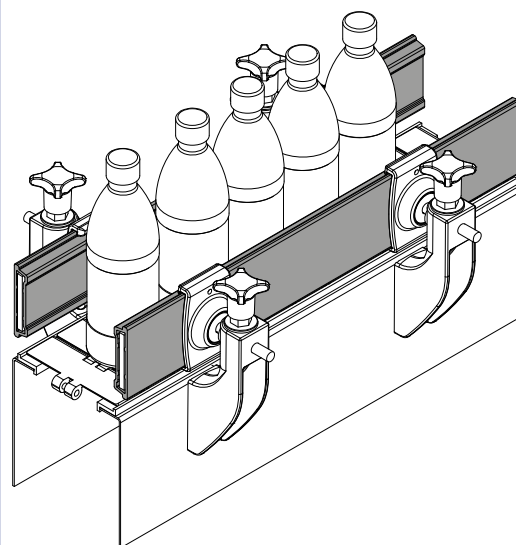

Направляющий профиль продукта - Part. Q63  
*Perfil guía producto - Part. Q63*

Type	Code	цвет/Color	L
Q63A	CPA00491	черный/Negro	3 Mt.
Q63B	CPA00492	черный/Negro	6 Mt.
Q63C	CPA00493	синий/Azul Ral 5005	3 Mt.
Q63D	CPA00494	синий/Azul Ral 5005	6 Mt.

**МАТЕРИАЛЫ:** Профиль из полиэтилена высокой плотности HD черного или синего цвета Ral 5005. **ХАРАКТЕРИСТИКИ:** Поставляется в прутках 3 метров. Монтируется с зажимами Дет. Q27, Q34, C11.

**MATERIALES:** Perfil de polietileno HD de color negro o azul Ral 5005. **CARACTERÍSTICAS:** Suministrado en barras de 3 Mt. De ensamblar con las mordazas Tipo Q27, Q34 y con la abrazadera de unión Tipo C11.

Пример установки  
*Ejemplo de aplicación*

Направляющий профиль продукта - Part. C28  
*Perfil guía producto - Part. C28*

Type	Code	цвет/Color	L
C28A	CPB00492	черный/Negro	3 Mt.
C28B	CPB00493	черный/Negro	6 Mt.
C28C	CPB00494	синий/Azul Ral 5005	3 Mt.
C28D	CPB00495	синий/Azul Ral 5005	6 Mt.

**МАТЕРИАЛЫ:** Профиль из полиэтилена высокой плотности HD черного или синего цвета Ral 5005. **ХАРАКТЕРИСТИКИ:** Поставляется в прутках 3 метров. Монтируется с зажимами Дет. C31.

**MATERIALES:** Perfil de polietileno HD de color negro o azul Ral 5005. **CARACTERÍSTICAS:** Suministrado en barras de 3 Mt. De ensamblar con las mordazas Tipo C31.