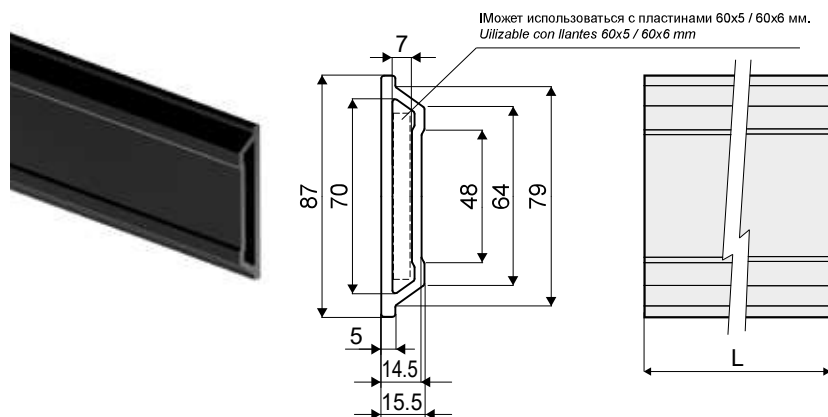

МАТЕРИАЛЫ: Профиль из полиэтилена высокой плотности HD черного или синего цвета Ral 5005. **ХАРАКТЕРИСТИКИ:** Поставляется в прутках 3 метров. Монтируется с зажимами Дет. Q27, Q34, C11.

MATERIALES: Perfil de polietileno HD de color negro o azul Ral 5005.

CARACTERÍSTICAS: Suministrado en barras de 3 Mt. De ensamblar con las mordazas Tipo Q27, Q34 y con la abrazadera de unión Tipo C11.

Пример установки
Ejemplo de aplicación

Направляющий профиль продукта - Part. C28

Perfil guía producto - Part. C28

Type	Code	цвет/Color	L
C28A	CPB00492	черный/Negro	3 Mt.
C28B	CPB00493	черный/Negro	6 Mt.
C28C	CPB00494	синий/Azul Ral 5005	3 Mt.
C28D	CPB00495	синий/Azul Ral 5005	6 Mt.

МАТЕРИАЛЫ: Профиль из полиэтилена высокой плотности HD черного или синего цвета Ral 5005.

ХАРАКТЕРИСТИКИ: Поставляется в прутках 3 метров. Монтируется с зажимами Дет. C31.

MATERIALES: Perfil de polietileno HD de color negro o azul Ral 5005.