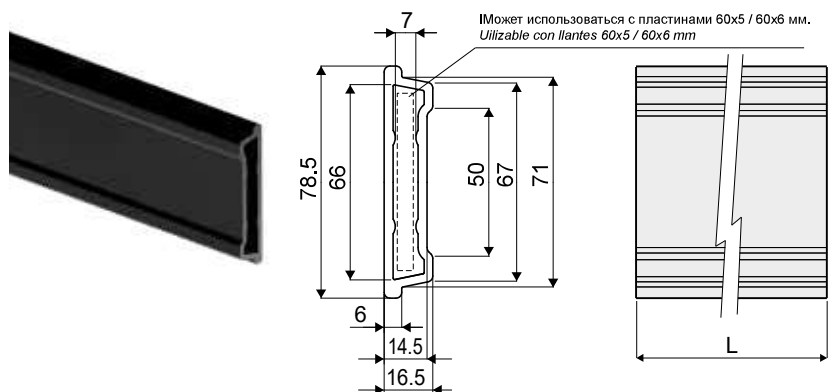

Направляющий профиль продукта - Part. Q63

Perfil guía producto - Part. Q63

Type	Code	цвет/Color	L
Q63A	CPA00491	черный/Negro	3 Mt.
Q63B	CPA00492	черный/Negro	6 Mt.
Q63C	CPA00493	синий/Azul Ral 5005	3 Mt.
Q63D	CPA00494	синий/Azul Ral 5005	6 Mt.

МАТЕРИАЛЫ: Профиль из полиэтилена высокой плотности HD черного или синего цвета Ral 5005. **ХАРАКТЕРИСТИКИ:** Поставляется в прутках 3 метров. Монтируется с зажимами Дет. Q27, Q34, C11.

MATERIALES: Perfil de polietileno HD de color negro o azul Ral 5005.

CARACTERÍSTICAS: Suministrado en barras de 3 Mt. De ensamblar con las mordazas Tipo Q27, Q34 y con la abrazadera de unión Tipo C11.

Пример установки
Ejemplo de aplicación

Направляющий профиль продукта - Part. C28

МАТЕРИАЛЫ: Профиль из полиэтилена высокой плотности HD черного или синего цвета Ral 5005.

ХАРАКТЕРИСТИКИ: Поставляется в прутках 3 метров. Монтируется с зажимами Дет. C31.

MATERIALES: Perfil de polietileno HD de color negro o azul Ral 5005.