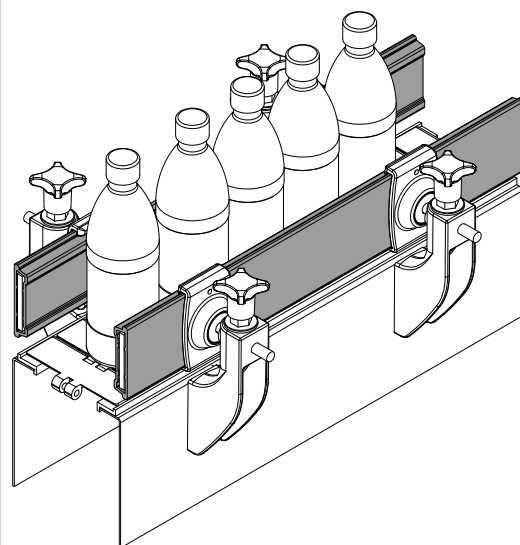

Направляющий профиль продукта - Part. Q63

Perfil guía producto - Part. Q63

Type	Code	цвет/Color	L
Q63A	CPA00491	черный/Negro	3 Mt.
Q63B	CPA00492	черный/Negro	6 Mt.
Q63C	CPA00493	синий/Azul Ral 5005	3 Mt.
Q63D	CPA00494	синий/Azul Ral 5005	6 Mt.

МАТЕРИАЛЫ: Профиль из полиэтилена высокой плотности HD черного или синего цвета Ral 5005. **ХАРАКТЕРИСТИКИ:** Поставляется в прутках 3 метров. Монтируется с зажимами Дет. Q27, Q34, C11.

MATERIALES: Perfil de polietileno HD de color negro o azul Ral 5005.

CARACTERÍSTICAS: Suministrado en barras de 3 Mt. De ensamblar con las mordazas Tipo Q27, Q34 y con la abrazadera de unión Tipo C11.

Пример установки
Ejemplo de aplicación

Направляющий профиль продукта - Part. C28

МАТЕРИАЛЫ: Профиль из полиэтилена высокой плотности HD черного или синего цвета Ral 5005.

ХАРАКТЕРИСТИКИ: Поставляется в прутках 3 метров. Монтируется с зажимами Дет. C31.

MATERIALES: Perfil de polietileno HD de color negro o azul Ral 5005.