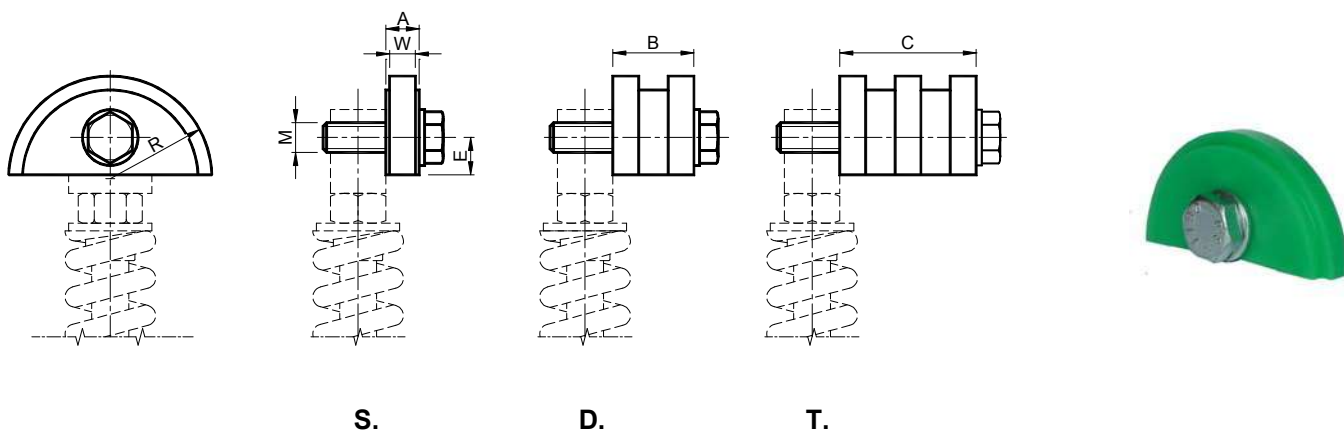

链条张紧装置配套元件 / KIT for chain tighteners

聚乙烯滑块 – 型号: **VB** / Polyethylene sliding block – Type: **VB**

材料 高分子密度聚乙烯。螺钉螺帽为镀锌钢制。

应用 具半圆形轮廓适用于小轴距或接近齿轮的安装。

工作速度 ≤20 米 / 分。

工作温度 ≤70°C。

MATERIALS Polyethylene sliding block, high molecular density. Bolts and nuts made of galvanized steel.
USE Semi-circular profile suitable for reduced interaxis or for installation close to the pinion.
Operating speed ≤20 m/min.
Operating temperature ≤70° C.

型号 Type	S 编号 N°	D 编号 N°	T 编号 N°	链条 Chain	尺寸 Size	A	B	C	E	M	R	W	重量 Weight in Kg		
													S.	D.	T.
VB10-0	AR070640	AR070665		8mm	10	10	12		10	M8	35	2.5	0.07	0.08	
VB10-1	AR070641	AR070667		3/8" x 7/32"	10	10	18		10	M8	35	5	0.07	0.08	
VB20-1			AR070692	3/8" x 7/32"	20			25	10	M10	35	5			0.11
VB20-2	AR070643	AR070669		1/2" x 5/16"	20	14	20.5		10	M10	35	7	0.08	0.09	
VB30-2	AR070643	AR070669	AR070694	1/2" x 5/16"	30	14	20.5	34	10	M10	35	7	0.08	0.09	0.12
VB30-3	AR070646	AR070672		5/8" x 3/8"	30	16.5	25		12	M10	45	9	0.10	0.11	
VB40-3			AR070696	5/8" x 3/8"	40			42	12	M12	45	9			0.22
VB30-4	AR070648	AR070674		3/4" x 7/16"	30	17.5	30		12	M10	45	11	0.10	0.12	
VB40-4	AR070649	AR070675	AR070698	3/4" x 7/16"	40	17.5	30	49	12	M12	45	11	0.13	0.15	0.23
VB40-5	AR070651	AR070677	AR070700	1" x 17.02	40	18	47	79.5	20	M12	55	16	0.18	0.26	0.38
VB50-5		AR070678	AR070701	1" x 17.02	50		47	79.5	20	M16	55	16		0.47	0.68
VB50-6	AR070653	AR070680	AR070703	1"1/4 x 3/4"	50	20	54	91	20	M16	55	18	0.32	0.50	0.60
VB50-7	AR070655	AR070682	AR070705	1"1/2 x 1"	50	24	72	120	20	M16	55	24	0.33	0.54	0.65