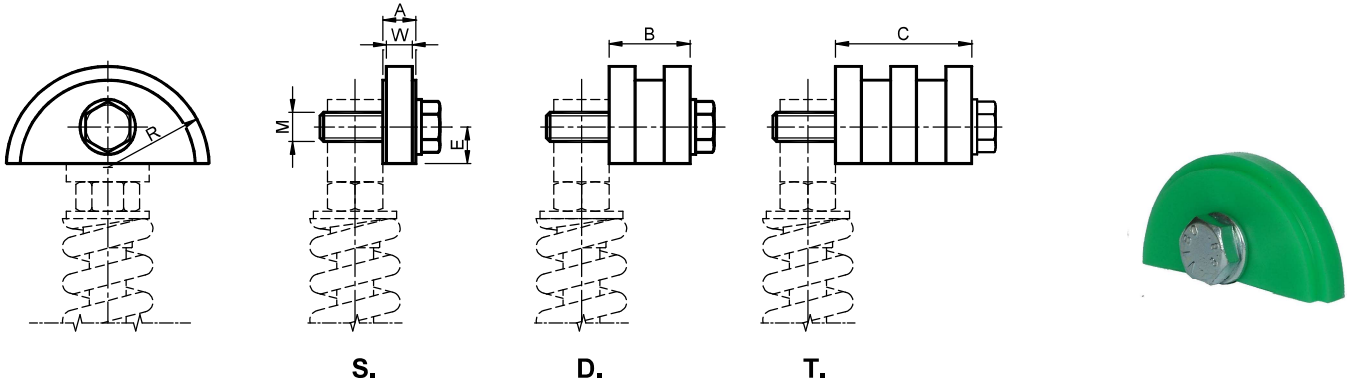

Комплект для цепных натяжителей / KIT for chain tensioners
Полиэтиленовый скользящий блок – тип: VB / Polyethylene sliding block – Type: VB

МАТЕРИАЛЫ: скользящий блок из полиэтилена высокой молекулярной плотности. Болты и гайки сделаны из оцинкованной стали.
ИСПОЛЬЗОВАНИЕ: полукруглый скользящий блок подходит для уменьшенных межосевых расстояний или для установки рядом с шестерней.

Рабочая скорость ≤ 20 м/мин.
Рабочая температура $\leq 70^\circ\text{C}$.

MATERIALS Polyethylene sliding block, high molecular density. Bolts and nuts made of galvanized steel.
USE Semi-circular profile suitable for reduced interaxis or for installation close to the pinion.
Operating speed ≤ 20 m/min.
Operating temperature $\leq 70^\circ\text{C}$.

Тип Type	S Код №	D Код №	T Код №	Цепь Chain	Размер Size	A	B	C	E	M	R	W	Вес в кг		
													S.	D.	T.
VB 10-0	AR070640	AR070665		8 мм	10	10	12		10	M8	35	2.5	0.07	0.08	
VB 10-1	AR070641	AR070667		3/8" x 7/32"	10	10	18		10	M8	35	5	0.07	0.08	
VB 20-1			AR070692	3/8" x 7/32"	20			25	10	M10	35	5			0.11
VB 20-2	AR070643	AR070669		1/2" x 5/16"	20	14	20.5		10	M10	35	7	0.08	0.09	
VB 30-2	AR070643	AR070669	AR070694	1/2" x 5/16"	30	14	20.5	34	10	M10	35	7	0.08	0.09	0.12
VB 30-3	AR070646	AR070672		5/8" x 3/8"	30	16.5	25		12	M10	45	9	0.10	0.11	
VB 40-3			AR070696	5/8" x 3/8"	40			42	12	M12	45	9			0.22
VB 30-4	AR070648	AR070674		3/4" x 7/16"	30	17.5	30		12	M10	45	11	0.10	0.12	
VB 40-4	AR070649	AR070675	AR070698	3/4" x 7/16"	40	17.5	30	49	12	M12	45	11	0.13	0.15	0.23
VB 40-5	AR070651	AR070677	AR070700	1" x 17.02	40	18	47	79.5	20	M12	55	16	0.18	0.26	0.38
VB 50-5		AR070678	AR070701	1" x 17.02	50		47	79.5	20	M16	55	16		0.47	0.68
VB 50-6	AR070653	AR070680	AR070703	1"1/4 x 3/4"	50	20	54	91	20	M16	55	18	0.32	0.50	0.60
VB 50-7	AR070655	AR070682	AR070705	1"1/2 x 1"	50	24	72	120	20	M16	55	24	0.33	0.54	0.65