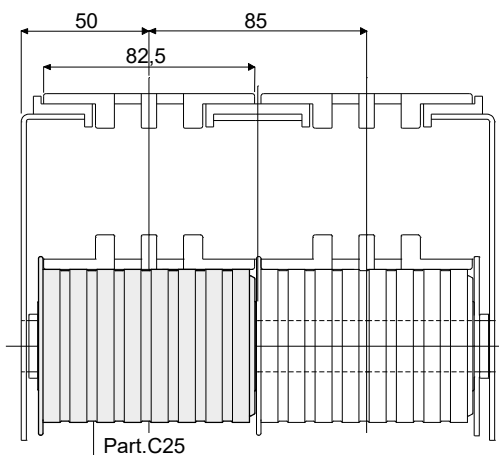

Резиновый ролик для возврата цепей (без фланца) - Part. D76

Rodillo de goma para retorno de cadenas (sin brida) - Part. D76

Пример установки
Ejemplo de aplicación

L = 41 mm L1 = 36 mm		L = 82 mm L1 = 75 mm		L = 84 mm L1 = 75 mm		Df
Type	Code	Type	Code	Type	Code	Отверстие для штыря Orificio para perno de (mm)
D76N	CPA00438	D76A	CP000436	D76G	CP000441	12
D76O	CPA00439	D76B	CP000473	D76H	CP000442	15
D76P	CPA00440	D76C	CP000438	D76I	CP000443	16
D76Q	CPA00441	D76D	CP000439	D76L	CP000444	18
D76R	CPA00442	D76E	CP000440	D76M	CP000445	20

МАТЕРИАЛЫ: Внутренний стержень из черного полиамида, внешнее покрытие из резины ПВХ серого цвета 65 шор.

ХАРАКТЕРИСТИКИ: Полностью закрытая структура, характеризующаяся полным отсутствием внутренних полостей в целях достижения максимальной санитарной обрабатываемости и бесшумности функционирования.

MATERIALES: Rodillo con núcleo de poliamida de color negro; goma exterior de PVC de color gris 65 shore.

CARACTERÍSTICAS: Estructura completamente cerrada caracterizada por la total ausencia de cavidades internas para poder lograr la máxima esterilización y un funcionamiento completamente silencioso.

Резиновый ролик для возврата цепи (с фланцем) - Part. C25

Rodillo de goma para retorno de cadenas (con brida) - Part. C25

Пример установки
Ejemplo de aplicación

Type	Code	Df	L
		Отверстие для штыря Orificio para perno da (mm)	(mm)
C25A	CPA00443	25	85.5
C25B	CPA00444	30	85.5