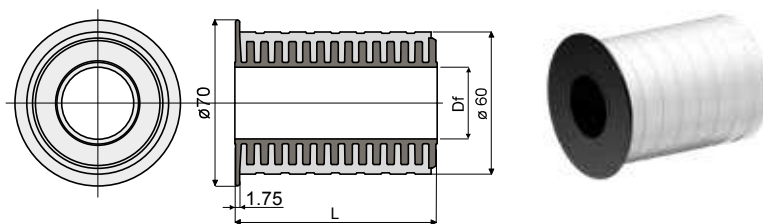

Резиновый ролик для возврата цепи (с фланцем) - Part. C25

Rodillo de goma para retorno de cadenas (con brida) - Part. C25

Пример установки
Ejemplo de aplicación

Type	Code	Df	L
		Отверстие для штыря Orificio para perno da (mm)	(mm)
C25A	CPA00443	25	85.5
C25B	CPA00444	30	85.5

МАТЕРИАЛЫ: Внутренний стержень из черного полиамида, внешнее покрытие из резины ПВХ серого цвета 65 шор.

ХАРАКТЕРИСТИКИ: Полностью закрытая структура, характеризующаяся полным отсутствием внутренних полостей в целях достижения максимальной санитарной обрабатываемости и бесшумности функционирования.

MATERIALES: Rodillo con núcleo de poliamida de color negro; engomado exterior de goma termoplástica de color gris 65 shore.

CARACTERÍSTICAS: Estructura completamente cerrada caracterizada por la total ausencia de cavidades internas para poder lograr la máxima esterilización y un funcionamiento completamente silencioso.