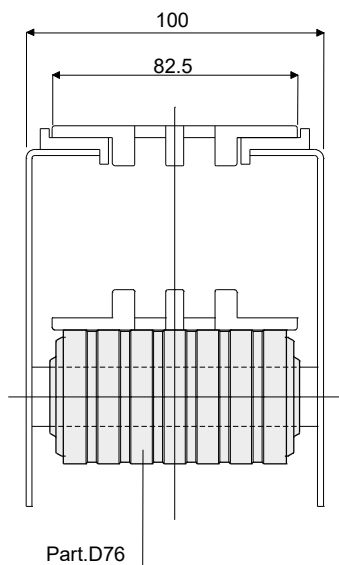

Резиновый ролик для возврата цепей (без фланца) - Part. D76

Rodillo de goma para retorno de cadenas (sin brida) - Part. D76

Пример установки
Ejemplo de aplicación

L = 41 mm L1 = 36 mm		L = 82 mm L1 = 75 mm		L = 84 mm L1 = 75 mm		Df
Type	Code	Type	Code	Type	Code	Отверстие для штыря Orificio para perno de (mm)
D76N	CPA00438	D76A	CP000436	D76G	CP000441	12
D76O	CPA00439	D76B	CP000473	D76H	CP000442	15
D76P	CPA00440	D76C	CP000438	D76I	CP000443	16
D76Q	CPA00441	D76D	CP000439	D76L	CP000444	18
D76R	CPA00442	D76E	CP000440	D76M	CP000445	20

МАТЕРИАЛЫ: Внутренний стержень из черного полиамида, внешнее покрытие из резины ПВХ серого цвета 65 шор.

ХАРАКТЕРИСТИКИ: Полностью закрытая структура, характеризующаяся полным отсутствием внутренних полостей в целях достижения максимальной санитарной обрабатываемости и бесшумности функционирования.

MATERIALES: Rodillo con núcleo de poliamida de color negro; goma exterior de PVC de color gris 65 shore.

CARACTERÍSTICAS: Estructura completamente cerrada caracterizada por la total ausencia de cavidades internas para poder lograr la máxima esterilización y un funcionamiento completamente silencioso.

Резиновый ролик для возврата цепи (с фланцем) - Part. C25

Rodillo de goma para retorno de cadenas (con brida) - Part. C25

Пример установки
Ejemplo de aplicación

Type	Code	Df	L
		Отверстие для штыря Orificio para perno da (mm)	(mm)
C25A	CPA00443	25	85.5
C25B	CPA00444	30	85.5