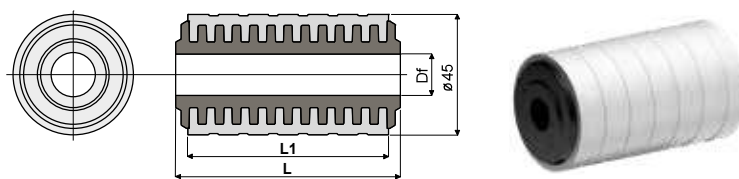

Резиновый ролик для возврата цепей (без фланца) - Part. D76

Rodillo de goma para retorno de cadenas (sin brida) - Part. D76

Пример установки
Ejemplo de aplicación

L = 41 mm L1 = 36 mm		L = 82 mm L1 = 75 mm		L = 84 mm L1 = 75 mm		Df
Type	Code	Type	Code	Type	Code	Отверстие для штыря Orificio para perno de (mm)
D76N	CPA00438	D76A	CP000436	D76G	CP000441	12
D76O	CPA00439	D76B	CP000473	D76H	CP000442	15
D76P	CPA00440	D76C	CP000438	D76I	CP000443	16
D76Q	CPA00441	D76D	CP000439	D76L	CP000444	18
D76R	CPA00442	D76E	CP000440	D76M	CP000445	20

МАТЕРИАЛЫ: Внутренний стержень из черного полиамида, внешнее покрытие из резины ПВХ серого цвета 65 шор.

ХАРАКТЕРИСТИКИ: Полностью закрытая структура, характеризующаяся полным отсутствием внутренних полостей в целях достижения максимальной санитарной обрабатываемости и бесшумности функционирования.

MATERIALES: Rodillo con núcleo de poliamida de color negro; goma exterior de PVC de color gris 65 shore.

CARACTERÍSTICAS: Estructura completamente cerrada caracterizada por la total ausencia de cavidades internas para poder lograr la máxima esterilización y un funcionamiento completamente silencioso.

MATERIALES: Rodillo con núcleo de poliamida de color negro; engomado exterior de goma termoplástica de color gris 65 shore.

CARACTERÍSTICAS: Estructura completamente cerrada caracterizada por la total ausencia de cavidades internas para poder lograr la máxima esterilización y un funcionamiento completamente silencioso.