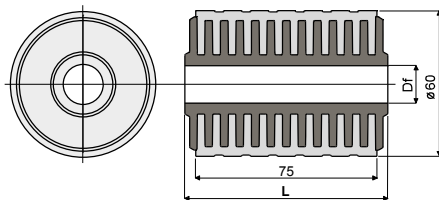

Резиновый ролик для возврата цепей (без фланца) - Part. D93
Rodillo de goma para retorno de cadenas (sin brida) - Part. D93