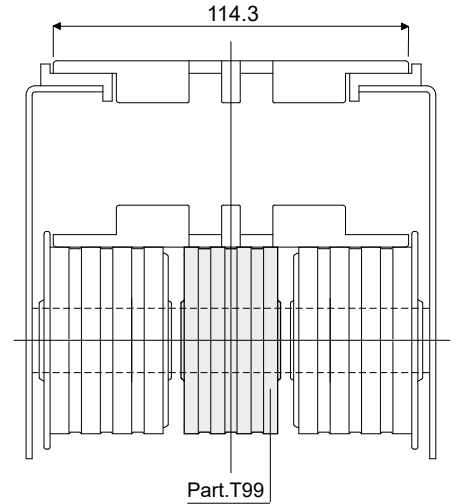

**Резиновый ролик для возврата цепей (без фланца) - Part. T99**  
**Rodillo de goma para retorno de cadenas (sin brida) - Part. T99**

Type	Code	Df Отверстие для штыря Orificio para perno de (mm)
T99A	CPA00423	12
T99B	CPA00424	15
T99C	CPA00425	16
T99D	CPA00426	18
T99E	CPA00427	20

**МАТЕРИАЛЫ:** Внутренний стержень из черного полиамида, внешнее покрытие из резины ПВХ серого цвета 65 шор. **ХАРАКТЕРИСТИКИ:** Полностью закрытая структура, характеризующаяся полным отсутствием внутренних полостей в целях достижения максимальной санитарной обрабатываемости и бесшумности функционирования.

**MATERIALES:** Rodillo con núcleo de poliamida de color negro; goma exterior de PVC de color gris 65 shore. **CARACTERÍSTICAS:** Estructura completamente cerrada caracterizada por la total ausencia de cavidades internas para poder lograr la máxima esterilización y un funcionamiento completamente silencioso.

Пример установки  
Ejemplo de aplicación

**Резиновый ролик для возврата цепей (без фланца) - Part. D93**  
**Rodillo de goma para retorno de cadenas (sin brida) - Part. D93**

L = 82 mm		L = 84 mm		Df
Type	Code	Type	Code	Отверстие для штыря Orificio para perno de (mm)
D93A	CP000426	D93G	CP000431	12
D93B	CP000427	D93H	CP000432	15
D93C	CP000428	D93I	CP000433	16
D93D	CP000429	D93L	CP000434	18
D93E	CP000430	D93M	CP000435	20
D93N	CRA00428	D93P	CRA00430	25
D93O	CRA00429	D93Q	CRA00431	30