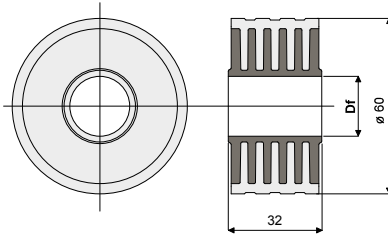

**Резиновый ролик для возврата цепей (без фланца) - Part. T99**  
**Rodillo de goma para retorno de cadenas (sin brida) - Part. T99**

Type	Code	Df Отверстие для штыря Orificio para perno de (mm)
T99A	CPA00423	12
T99B	CPA00424	15
T99C	CPA00425	16
T99D	CPA00426	18
T99E	CPA00427	20

**МАТЕРИАЛЫ:** Внутренний стержень из черного полиамида, внешнее покрытие из резины ПВХ серого цвета 65 шор. **ХАРАКТЕРИСТИКИ:** Полностью закрытая структура, характеризующаяся полным отсутствием внутренних полостей в целях достижения максимальной санитарной обрабатываемости и бесшумности функционирования.

**MATERIALES:** Rodillo con núcleo de poliamida de color negro; goma exterior de PVC de color gris 65 shore.

**CARACTERÍSTICAS:** Estructura completamente cerrada caracterizada por la total ausencia de cavidades internas para poder lograr la máxima esterilización y un funcionamiento completamente silencioso.