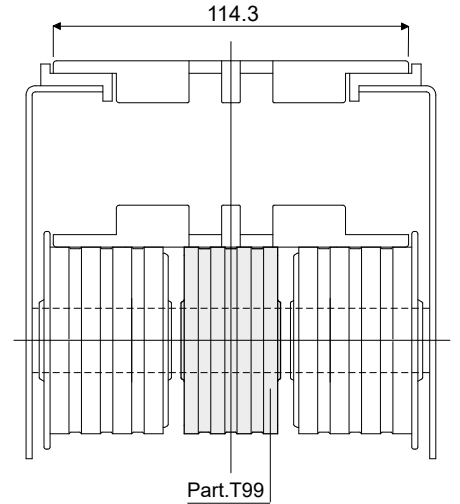

Type	Code	Df Отверстие для штыря Orificio para perno de (mm)
T99A	CPA00423	12
T99B	CPA00424	15
T99C	CPA00425	16
T99D	CPA00426	18
T99E	CPA00427	20

МАТЕРИАЛЫ: Внутренний стержень из черного полиамида, внешнее покрытие из резины ПВХ серого цвета 65 шор. **ХАРАКТЕРИСТИКИ:** Полностью закрытая структура, характеризующаяся полным отсутствием внутренних полостей в целях достижения максимальной санитарной обрабатываемости и бесшумности функционирования.

MATERIALES: Rodillo con núcleo de poliamida de color negro; goma exterior de PVC de color gris 65 shore. **CARACTERÍSTICAS:** Estructura completamente cerrada caracterizada por la total ausencia de cavidades internas para poder lograr la máxima esterilización y un funcionamiento completamente silencioso.

Пример установки
Ejemplo de aplicación