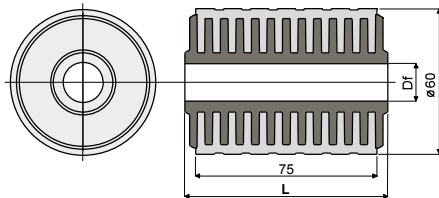

Резиновый ролик для возврата цепей (без фланца) - Part. D93
Rodillo de goma para retorno de cadenas (sin brida) - Part. D93