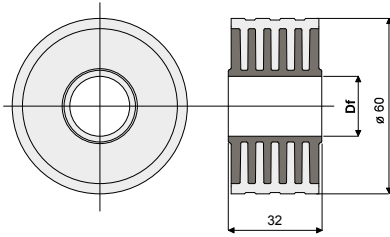

Резиновый ролик для возврата цепей (без фланца) - Part. T99
Rodillo de goma para retorno de cadenas (sin brida) - Part. T99

Type	Code	Df Отверстие для штыря Orificio para perno de (mm)
T99A	CPA00423	12
T99B	CPA00424	15
T99C	CPA00425	16
T99D	CPA00426	18
T99E	CPA00427	20

МАТЕРИАЛЫ: Внутренний стержень из черного полиамида, внешнее покрытие из резины ПВХ серого цвета 65 шор. **ХАРАКТЕРИСТИКИ:** Полностью закрытая структура, характеризующаяся полным отсутствием внутренних полостей в целях достижения максимальной санитарной обрабатываемости и бесшумности функционирования.

MATERIALES: Rodillo con núcleo de poliamida de color negro; goma exterior de PVC de color gris 65 shore. **CARACTERÍSTICAS:** Estructura completamente cerrada caracterizada por la total ausencia de cavidades internas para poder lograr la máxima esterilización y un funcionamiento completamente silencioso.

MATERIALES: Rodillo con núcleo de poliamida de color negro; goma exterior de PVC de color gris 65 shore.

CARACTERÍSTICAS: Estructura completamente cerrada caracterizada por la total ausencia de cavidades internas para poder lograr la máxima esterilización y un funcionamiento completamente silencioso.