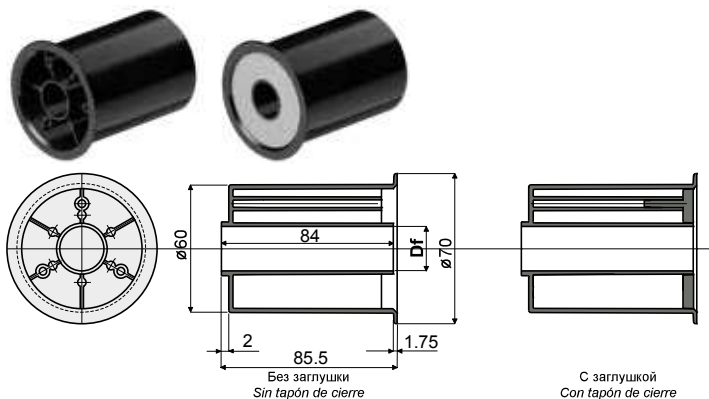

**Ролик для возврата цепей (с фланцем) - Part. D52**  
**Rodillo para retorno de cadenas (con brida) - Part. D52**

Без заглушки Sin tapón de cierre		С заглушкой Con tapón de cierre		Df Отверстие для штыря Orificio para perno de (mm)
Type	Code	Type	Code	
D52A	CP000336	D52I	CP000344	12
D52B	CP000337	D52L	CP000345	14
D52C	CP000338	D52M	CP000346	15
D52D	CP000339	D52N	CP000347	16
D52E	CP000340	D52O	CP000348	18
D52F	CP000341	D52P	CP000349	20
D52G	CP000342	-	-	25
D52H	CP000343	-	-	30

**МАТЕРИАЛЫ:** внешний ролик из полиамида черного цвета; заглушка из полиамида серого цвета.

**ХАРАКТЕРИСТИКИ:** Устанавливается на возвратных участках цепей.

**MATERIALES:** Rodillo externo de poliamida de color negro; tapón de cierre de poliamida de color gris.

**CARACTERÍSTICAS:** Para aplicar en los tramos de retorno de las cadenas.

Пример установки  
Ejemplo de aplicación

**Ролик для возврата цепей (без фланца) - Part. D53**  
**Rodillo para retorno de cadenas (sin brida) - Part. D53**

Без заглушки Sin tapón de cierre		С заглушкой Con tapón de cierre				Df Отверстие для штыря Orificio para perno de (mm)		
L = 82 mm		L = 84 mm		L = 82 mm			L = 84 mm	
Type	Code	Type	Code	Type	Code	Type	Code	
D53A	CP000362	D53G	CP000368	D53Q	CP000376	D53Z	CP000382	12
D53B	CP000363	D53H	CP000369	D53R	CP000377	D53W	CP000383	14
D53C	CP000364	D53I	CP000370	D53S	CP000378	D53X	CP000384	15
D53D	CP000365	D53L	CP000371	D53T	CP000379	D53Y	CP000385	16
D53E	CP000366	D53M	CP000372	D53U	CP000380	D53J	CP000386	18
D53F	CP000367	D53N	CP000373	D53V	CP000381	D53K	CP000387	20
-	-	D53O	CP000374	-	-	-	-	25
-	-	D53P	CP000375	-	-	-	-	30