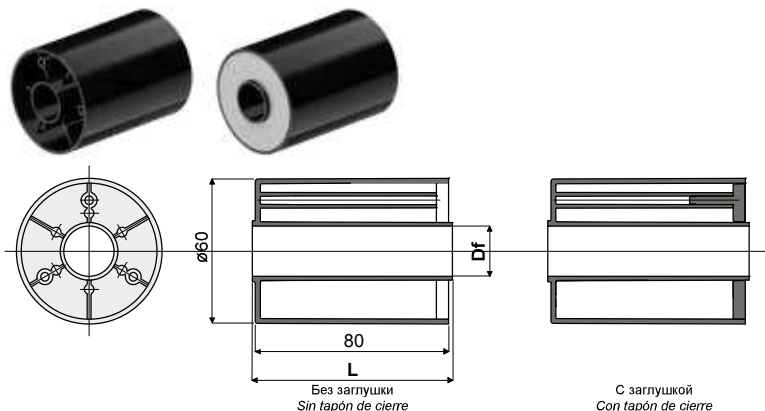

**Ролик для возврата цепей (с фланцем) - Part. D52**  
**Rodillo para retorno de cadenas (con brida) - Part. D52**

Без заглушки Sin tapón de cierre		С заглушкой Con tapón de cierre		Df Отверстие для штыря Orificio para perno de (mm)
Type	Code	Type	Code	
D52A	CP000336	D52I	CP000344	12
D52B	CP000337	D52L	CP000345	14
D52C	CP000338	D52M	CP000346	15
D52D	CP000339	D52N	CP000347	16
D52E	CP000340	D52O	CP000348	18
D52F	CP000341	D52P	CP000349	20
D52G	CP000342	-	-	25
D52H	CP000343	-	-	30

**МАТЕРИАЛЫ:** внешний ролик из полиамида черного цвета; заглушка из полиамида серого цвета.

**ХАРАКТЕРИСТИКИ:** Устанавливается на возвратных участках цепей.

**MATERIALES:** Rodillo externo de poliamida de color negro; tapón de cierre de poliamida de color gris.

**CARACTERÍSTICAS:** Para aplicar en los tramos de retorno de las cadenas.

Пример установки  
Ejemplo de aplicación

**Ролик для возврата цепей (без фланца) - Part. D53**  
**Rodillo para retorno de cadenas (sin brida) - Part. D53**

Без заглушки Sin tapón de cierre		С заглушкой Con tapón de cierre				Df Отверстие для штыря Orificio para perno de (mm)		
L = 82 mm		L = 84 mm		L = 82 mm			L = 84 mm	
Type	Code	Type	Code	Type	Code	Type	Code	
D53A	CP000362	D53G	CP000368	D53Q	CP000376	D53Z	CP000382	12
D53B	CP000363	D53H	CP000369	D53R	CP000377	D53W	CP000383	14
D53C	CP000364	D53I	CP000370	D53S	CP000378	D53X	CP000384	15
D53D	CP000365	D53L	CP000371	D53T	CP000379	D53Y	CP000385	16
D53E	CP000366	D53M	CP000372	D53U	CP000380	D53J	CP000386	18
D53F	CP000367	D53N	CP000373	D53V	CP000381	D53K	CP000387	20
-	-	D53O	CP000374	-	-	-	-	25
-	-	D53P	CP000375	-	-	-	-	30