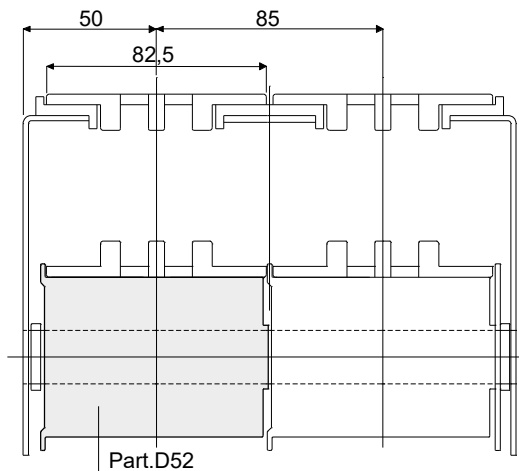

**Ролик для возврата цепей (с фланцем) - Part. D52**  
**Rodillo para retorno de cadenas (con brida) - Part. D52**

Без заглушки Sin tapón de cierre		С заглушкой Con tapón de cierre		Df Отверстие для штыря Orificio para perno de (mm)
Type	Code	Type	Code	
D52A	CP000336	D52I	CP000344	12
D52B	CP000337	D52L	CP000345	14
D52C	CP000338	D52M	CP000346	15
D52D	CP000339	D52N	CP000347	16
D52E	CP000340	D52O	CP000348	18
D52F	CP000341	D52P	CP000349	20
D52G	CP000342	-	-	25
D52H	CP000343	-	-	30

**МАТЕРИАЛЫ:** внешний ролик из полиамида черного цвета; заглушка из полиамида серого цвета.

**ХАРАКТЕРИСТИКИ:** Устанавливается на возвратных участках цепей.

**MATERIALES:** Rodillo externo de poliamida de color negro; tapón de cierre de poliamida de color gris.

**CARACTERÍSTICAS:** Para aplicar en los tramos de retorno de las cadenas.

Пример установки  
Ejemplo de aplicación

**Ролик для возврата цепей (без фланца) - Part. D53**  
**Rodillo para retorno de cadenas (sin brida) - Part. D53**

Без заглушки Sin tapón de cierre		С заглушкой Con tapón de cierre				Df Отверстие для штыря Orificio para perno de (mm)		
L = 82 mm		L = 84 mm		L = 82 mm			L = 84 mm	
Type	Code	Type	Code	Type	Code	Type	Code	
D53A	CP000362	D53G	CP000368	D53Q	CP000376	D53Z	CP000382	12
D53B	CP000363	D53H	CP000369	D53R	CP000377	D53W	CP000383	14
D53C	CP000364	D53I	CP000370	D53S	CP000378	D53X	CP000384	15
D53D	CP000365	D53L	CP000371	D53T	CP000379	D53Y	CP000385	16
D53E	CP000366	D53M	CP000372	D53U	CP000380	D53J	CP000386	18
D53F	CP000367	D53N	CP000373	D53V	CP000381	D53K	CP000387	20
-	-	D53O	CP000374	-	-	-	-	25
-	-	D53P	CP000375	-	-	-	-	30