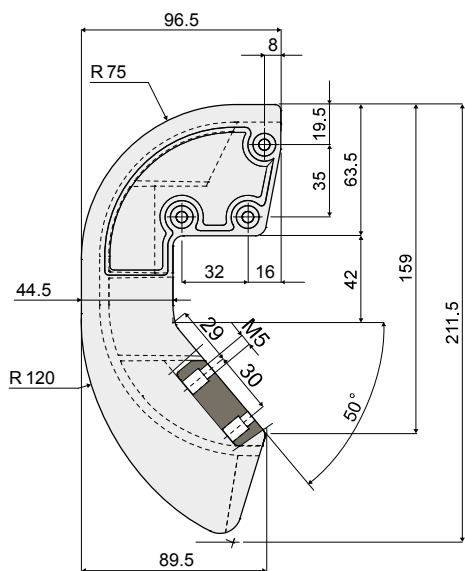

Сектор контрпривода жалюзи (для цепи типа «Raised Rib») - Part. T59
Sector transmisión cinta (para cadenas tipo "Raised Rib") - Part. T59

Пример установки
Ejemplo de aplicación

Type	Code	L1	L2	L3 (Ширина цепи/ Ancho cadena)
T59A	CP000509	41	50	38,5
T59B	CP000510	49	58,5	47

МАТЕРИАЛЫ: Сектор контрпривода из полиэтилена черного цвета; винты из нержавеющей стали AISI 304.
ХАРАКТЕРИСТИКИ: Поставляется в комплекте с винтами. Используется на холостой транспортной головке.

MATERIALES: Sector transmisión de polietileno de color negro; tornillos de acero inoxidable AISI 304.
CARACTERÍSTICAS: Se suministra con tornillos. Para usar en el cabezal libre del transportador.