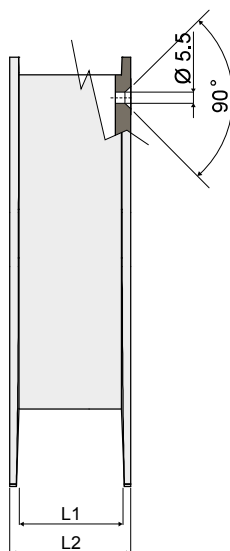

Сектор контрпривода жалюзи (для цепи типа «Raised Rib») - Part. T59
Sector transmisión cinta (para cadenas tipo "Raised Rib") - Part. T59

Пример установки
Ejemplo de aplicación

Type	Code	L1	L2	L3 (Ширина цепи/ Ancho cadena)
T59A	CP000509	41	50	38,5
T59B	CP000510	49	58,5	47

МАТЕРИАЛЫ: Сектор контрпривода из полиэтилена черного цвета; винты из нержавеющей стали AISI 304.
ХАРАКТЕРИСТИКИ: Поставляется в комплекте с винтами. Используется на холостой транспортной головке.

MATERIALES: Sector transmisión de polietileno de color negro; tornillos de acero inoxidable AISI 304.
CARACTERÍSTICAS: Se suministra con tornillos. Para usar en el cabezal libre del transportador.