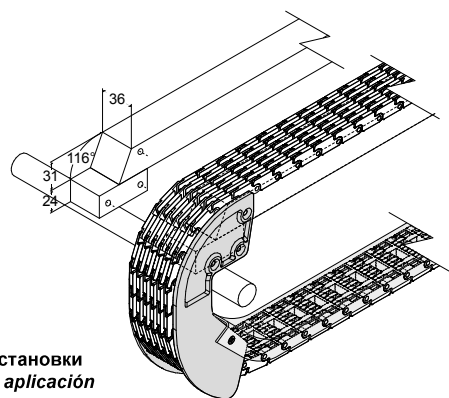

Сектор контрпривода жалюзи (для цепи типа «Raised Rib») - Part. T59
Sector transmisión cinta (para cadenas tipo "Raised Rib") - Part. T59

Пример установки
Ejemplo de aplicación

Type	Code	L1	L2	L3 (Ширина цепи/ Ancho cadena)
T59A	CP000509	41	50	38,5
T59B	CP000510	49	58,5	47

МАТЕРИАЛЫ: Сектор контрпривода из полиэтилена черного цвета; винты из нержавеющей стали AISI 304.
ХАРАКТЕРИСТИКИ: Поставляется в комплекте с винтами. Используется на холостой транспортной головке.

MATERIALES: Sector transmisión de polietileno de color negro; tornillos de acero inoxidable AISI 304.
CARACTERÍSTICAS: Se suministra con tornillos. Para usar en el cabezal libre del transportador.