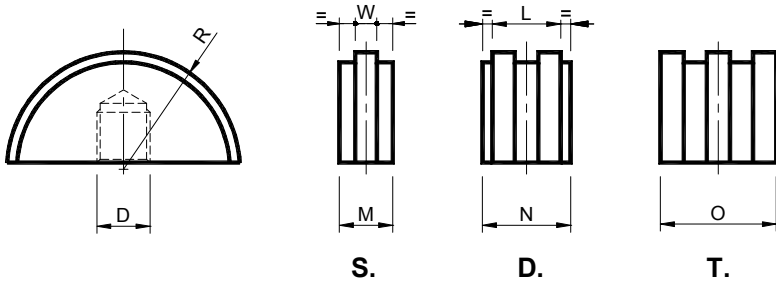

**KIT pour tendeurs de chaîne / KIT for chain tensioner**

Patin en polyéthylène – Type: **VA** / Polyethylene sliding block – Type: **VA**

**MATERIAUX** Patin en polyéthylène à haute densité moléculaire.  
**UTILISATION** Profil semi-circulaire pour les petits entraxes ou pour le montage près du pignon.  
Vitesse de travail  $\leq 20$  m/min.  
Température de fonctionnement  $\leq 70^\circ\text{C}$ .

**MATERIALS** Sliding block made of polyethylene, high molecular density.  
**USE** Semi-circular profile suitable for reduced interaxis or for installation close to the pinion.  
Operating speed  $\leq 20$  m/min.  
Operating temperature  $\leq 70^\circ\text{C}$ .

Type Type	S Code n°	D Code n°	T Code n°	Chaîne Chain	R	W	M	N	O	L	D	Poids Weight Kg		
												S.	D.	T.
VA 5-5	OL001127	OL001137	OL001146	1" x 17.02	55	16	25	47	79	47	M16	0.08	0.19	0.31
VA 5-6	OL001128			1"1/4 x 3/4"	55	18	25	/	/	/	M16	0.09		
VA 5-7	OL001129			1"1/2 x 1"	55	24	24	/	/	/	M16	0.12		

Type Type	S Code n°	D Code n°	T Code n°	Chaîne Chain	G	R	W	M	N	O	L	D	Poids Weight Kg		
													S.	D.	T.
LA 5-5	OL001164	OL001174	OL001183	1" x 17.02	46	55	16	25	47	79	47	M16	0.08	0.17	0.30
LA 5-6	OL001165			1"1/4 x 3/4"	46	55	18	25	/	/	/	M16	0.08		
LA 5-7	OL001166			1"1/2 x 1"	46	55	24	24	/	/	/	M16	0.11		