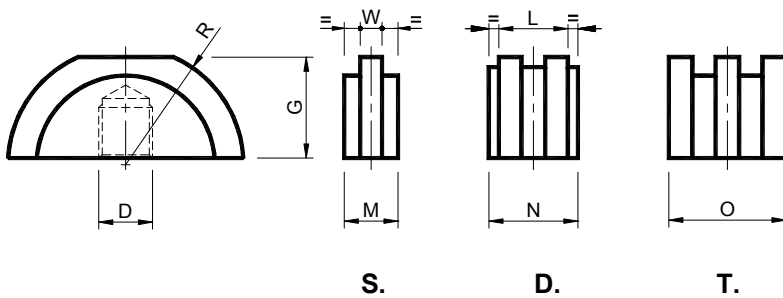

KIT pour tendeurs de chaîne / KIT for chain tensioner

Patin en polyéthylène – Type: **LA** / PolyethSliding block – Type: **LA**

MATERIAUX Patin en polyéthylène à haute densité moléculaire.
UTILISATION Profil semi-circulaire abaissé pour les grands entraxes.
Vitesse de travail ≤ 20 m/min.
Température de fonctionnement $\leq 70^\circ\text{C}$.

MATERIALS Sliding block made of polyethylene, high molecular density.
USE Semi-circular lowered profile, suitable for large interaxis.
Operating speed ≤ 20 m/min.
Operating temperature $\leq 70^\circ\text{C}$.

Tous les patins de la taille "2" avec un raccord fileté M10 sont illustrés à la page 50
All the sliding blocks for the size "2" with threaded hole M10 are illustrated at page 50

Pour ARIA-OLIO Taille 5: / For Aria Olio size 5:

Type Type	S Code n°	D Code n°	T Code n°	Chaîne Chain	G	R	W	M	N	O	L	D	Poids Weight Kg		
													S.	D.	T.
LA 5-5	OL001164	OL001174	OL001183	1" x 17.02	46	55	16	25	47	79	47	M16	0.08	0.17	0.30
LA 5-6	OL001165			1"1/4 x 3/4"	46	55	18	25	/	/	/	M16	0.08		
LA 5-7	OL001166			1"1/2 x 1"	46	55	24	24	/	/	/	M16	0.11