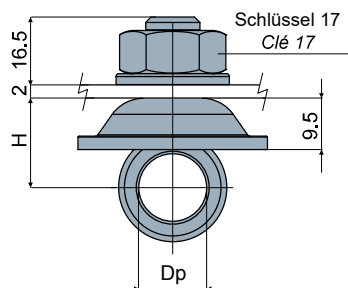

Augenschraube (mit Kreuzgriff) - Part. Q06
Tirant de serrage (avec manette) - Part. Q06

Type	Code	Dp Bolzendurchmesser Diamètre axe (mm)	H (mm)
Q06A	CPA00153	12	15,5
Q06B	CPA00154	14	16,5
Q06C	CPA00155	16	17,5

MATERIALIEN: Augenschraube und Scheiben und Mutter aus Edelstahl AISI 304; Gewindebuchsen aus vernickeltem Messing; Kreuzgriff aus Polyamid verstärkt, schwarz.
BESCHREIBUNG: Mit Schrauben und Muttern geliefert.

MATÉRIAUX: Tirant, écrou de serrage et rondelles en acier inox AISI 304; insert fileté en laiton nickelé; manette en polyamide renforcé couleur noir.
CARACTÉRISTIQUES: Fourni complet de boulons.

Anwendungsbeispiel
Exemple d'application

Augenschraube (mit Muttern) - Part. Q07
Tirant de serrage (avec écrou) - Part. Q07

Type	Code	Dp Bolzendurchmesser Diamètre axe (mm)	H (mm)
Q07A	CPA00156	12	15,5
Q07B	CPA00157	14	16,5
Q07C	CPA00158	16	17,5