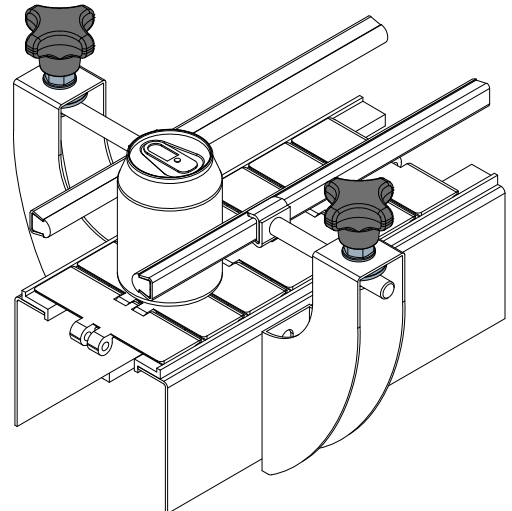

Augenschraube (mit Kreuzgriff) - Part. Q06
Tirant de serrage (avec manette) - Part. Q06

Type	Code	Dp Bolzendurchmesser Diamètre axe (mm)	H (mm)
Q06A	CPA00153	12	15,5
Q06B	CPA00154	14	16,5
Q06C	CPA00155	16	17,5

MATERIALIEN: Augenschraube und Scheiben und Mutter aus Edelstahl AISI 304; Gewindebuchsen aus vernickeltem Messing; Kreuzgriff aus Polyamid verstärkt, schwarz.
BESCHREIBUNG: Mit Schrauben und Muttern geliefert.

MATÉRIAUX: Tirant, écrou de serrage et rondelles en acier inox AISI 304; insert fileté en laiton nickelé; manette en polyamide renforcé couleur noir.
CARACTÉRISTIQUES: Fourni complet de boulons.

Anwendungsbeispiel
Exemple d'application

Augenschraube (mit Muttern) - Part. Q07
Tirant de serrage (avec écrou) - Part. Q07

Type	Code	Dp Bolzendurchmesser Diamètre axe (mm)	H (mm)
Q07A	CPA00156	12	15,5
Q07B	CPA00157	14	16,5
Q07C	CPA00158	16	17,5