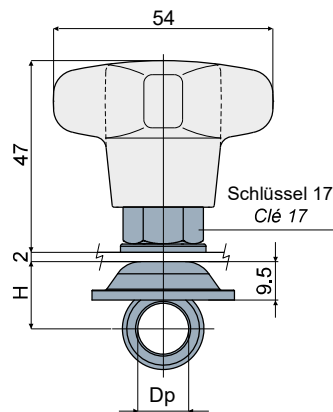

Augenschraube (mit Kreuzgriff) - Part. Q06
Tirant de serrage (avec manette) - Part. Q06

Type	Code	Dp Bolzendurchmesser Diamètre axe (mm)	H (mm)
Q06A	CPA00153	12	15,5
Q06B	CPA00154	14	16,5
Q06C	CPA00155	16	17,5

MATERIALIEN: Augenschraube und Scheiben und Mutter aus Edelstahl AISI 304; Gewindebuchsen aus vernickeltem Messing; Kreuzgriff aus Polyamid verstärkt, schwarz.
BESCHREIBUNG: Mit Schrauben und Muttern geliefert.

MATÉRIAUX: Tirant, écrou de serrage et rondelles en acier inox AISI 304; insert fileté en laiton nickelé; manette en polyamide renforcé couleur noir.
CARACTÉRISTIQUES: Fourni complet de boulons.

Anwendungsbeispiel
Exemple d'application

Augenschraube (mit Muttern) - Part. Q07
Tirant de serrage (avec écrou) - Part. Q07

Type	Code	Dp Bolzendurchmesser Diamètre axe (mm)	H (mm)
Q07A	CPA00156	12	15,5
Q07B	CPA00157	14	16,5
Q07C	CPA00158	16	17,5