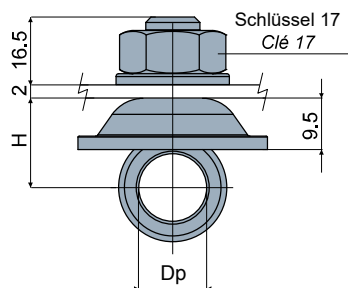

**Augenschraube (mit Kreuzgriff) - Part. Q06**  
**Tirant de serrage (avec manette) - Part. Q06**

Type	Code	Dp Bolzendurchmesser Diamètre axe (mm)	H (mm)
Q06A	CPA00153	12	15,5
Q06B	CPA00154	14	16,5
Q06C	CPA00155	16	17,5

**MATERIALIEN:** Augenschraube und Scheiben und Mutter aus Edelstahl AISI 304; Gewindebuchsen aus vernickeltem Messing; Kreuzgriff aus Polyamid verstärkt, schwarz.  
**BESCHREIBUNG:** Mit Schrauben und Muttern geliefert.

**MATÉRIAUX:** Tirant, écrou de serrage et rondelles en acier inox AISI 304; insert fileté en laiton nickelé; manette en polyamide renforcé couleur noir.  
**CARACTÉRISTIQUES:** Fourni complet de boulons.

Anwendungsbeispiel  
Exemple d'application

**Augenschraube (mit Muttern) - Part. Q07**  
**Tirant de serrage (avec écrou) - Part. Q07**

Type	Code	Dp Bolzendurchmesser Diamètre axe (mm)	H (mm)
Q07A	CPA00156	12	15,5
Q07B	CPA00157	14	16,5
Q07C	CPA00158	16	17,5