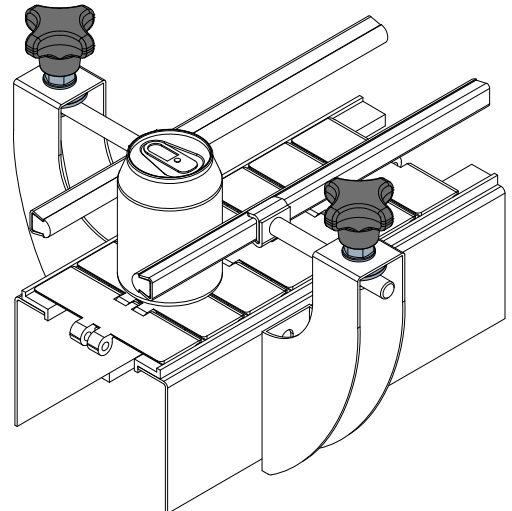

**Augenschraube (mit Kreuzgriff) - Part. Q06**  
**Tirant de serrage (avec manette) - Part. Q06**

Type	Code	Dp Bolzendurchmesser Diamètre axe (mm)	H (mm)
Q06A	CPA00153	12	15,5
Q06B	CPA00154	14	16,5
Q06C	CPA00155	16	17,5

**MATERIALIEN:** Augenschraube und Scheiben und Mutter aus Edelstahl AISI 304; Gewindebuchsen aus vernickeltem Messing; Kreuzgriff aus Polyamid verstärkt, schwarz.  
**BESCHREIBUNG:** Mit Schrauben und Muttern geliefert.

**MATÉRIAUX:** Tirant, écrou de serrage et rondelles en acier inox AISI 304; insert fileté en laiton nickelé; manette en polyamide renforcé couleur noir.  
**CARACTÉRISTIQUES:** Fourni complet de boulons.

Anwendungsbeispiel  
Exemple d'application

**Augenschraube (mit Muttern) - Part. Q07**  
**Tirant de serrage (avec écrou) - Part. Q07**

Type	Code	Dp Bolzendurchmesser Diamètre axe (mm)	H (mm)
Q07A	CPA00156	12	15,5
Q07B	CPA00157	14	16,5
Q07C	CPA00158	16	17,5