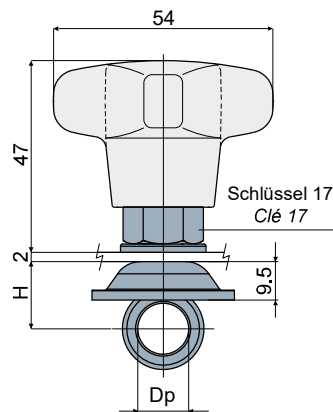

**Augenschraube (mit Kreuzgriff) - Part. Q06**  
**Tirant de serrage (avec manette) - Part. Q06**

Type	Code	Dp Bolzendurchmesser Diamètre axe (mm)	H (mm)
Q06A	CPA00153	12	15,5
Q06B	CPA00154	14	16,5
Q06C	CPA00155	16	17,5

**MATERIALIEN:** Augenschraube und Scheiben und Mutter aus Edelstahl AISI 304; Gewindebuchsen aus vernickeltem Messing; Kreuzgriff aus Polyamid verstärkt, schwarz.  
**BESCHREIBUNG:** Mit Schrauben und Muttern geliefert.

**MATÉRIAUX:** Tirant, écrou de serrage et rondelles en acier inox AISI 304; insert fileté en laiton nickelé; manette en polyamide renforcé couleur noir.  
**CARACTÉRISTIQUES:** Fourni complet de boulons.

Anwendungsbeispiel  
Exemple d'application

**Augenschraube (mit Muttern) - Part. Q07**  
**Tirant de serrage (avec écrou) - Part. Q07**

Type	Code	Dp Bolzendurchmesser Diamètre axe (mm)	H (mm)
Q07A	CPA00156	12	15,5
Q07B	CPA00157	14	16,5
Q07C	CPA00158	16	17,5