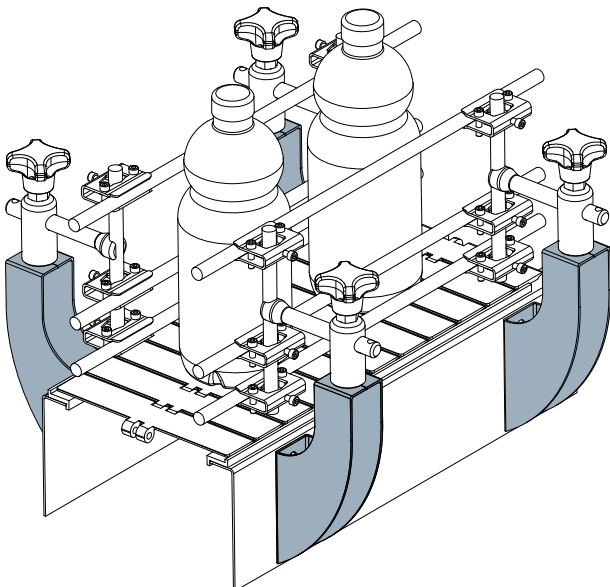

Geländerhalter - Part. Q42
Support pour guides latéraux - Part. Q42

Anwendungsbeispiel
Exemple d'application

Type	Code
Q42	CPB00151

 **MATERIALIEN:** Halter aus Edelstahl AISI 304.

 **MATÉRIAUX:** Support en acier inox AISI 304.

Geländerhalter - Part. Q41
Support pour guides latéraux - Part. Q41

Anwendungsbeispiel
Exemple d'application

Type	Code
Q41	CPB00150

 **MATERIALIEN:** Halter aus Edelstahl AISI 304.

 **MATÉRIAUX:** Support en acier inox AISI 304.