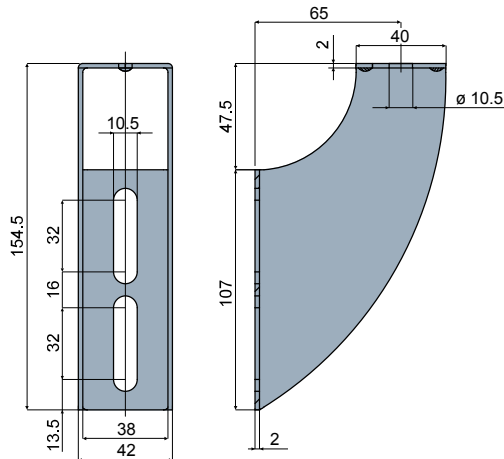

Geländerhalter - Part. Q42
Support pour guides latéraux - Part. Q42

Anwendungsbeispiel
Exemple d'application

Type	Code
Q42	CPB00151

 **MATERIALIEN:** Halter aus Edelstahl AISI 304.

 **MATÉRIAUX:** Support en acier inox AISI 304.

Geländerhalter - Part. Q41
Support pour guides latéraux - Part. Q41

Anwendungsbeispiel
Exemple d'application

Type	Code
Q41	CPB00150

 **MATERIALIEN:** Halter aus Edelstahl AISI 304.

 **MATÉRIAUX:** Support en acier inox AISI 304.