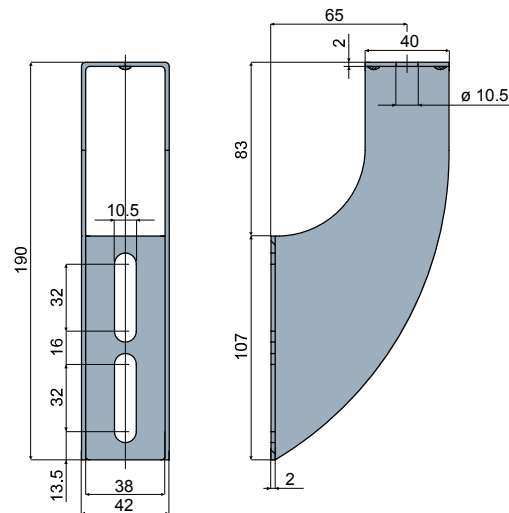

Geländerhalter - Part. Q42
Support pour guides latéraux - Part. Q42

Anwendungsbeispiel
Exemple d'application

Type	Code
Q42	CPB00151

 **MATERIALIEN:** Halter aus Edelstahl AISI 304.

 **MATÉRIAUX:** Support en acier inox AISI 304.

Geländerhalter - Part. Q41
Support pour guides latéraux - Part. Q41

Anwendungsbeispiel
Exemple d'application

Type	Code
Q41	CPB00150

 **MATERIALIEN:** Halter aus Edelstahl AISI 304.

 **MATÉRIAUX:** Support en acier inox AISI 304.