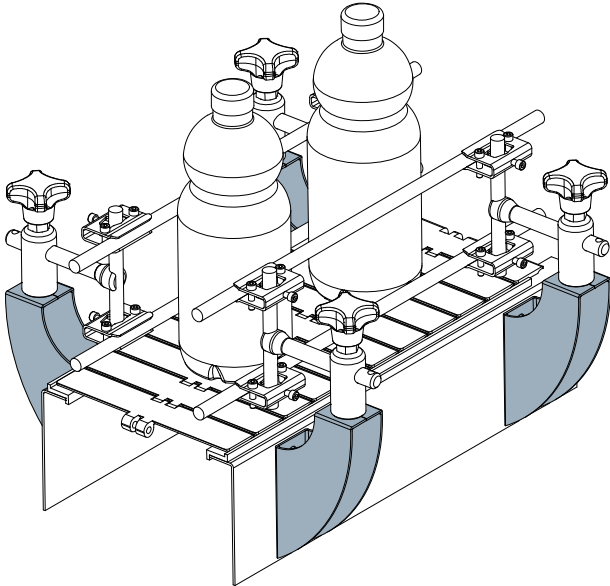

Geländerhalter - Part. Q42
Support pour guides latéraux - Part. Q42

Anwendungsbeispiel
Exemple d'application

Type	Code
Q42	CPB00151

 **MATERIALIEN:** Halter aus Edelstahl AISI 304.

 **MATÉRIAUX:** Support en acier inox AISI 304.

Geländerhalter - Part. Q41
Support pour guides latéraux - Part. Q41

Anwendungsbeispiel
Exemple d'application

Type	Code
Q41	CPB00150

 **MATERIALIEN:** Halter aus Edelstahl AISI 304.

 **MATÉRIAUX:** Support en acier inox AISI 304.