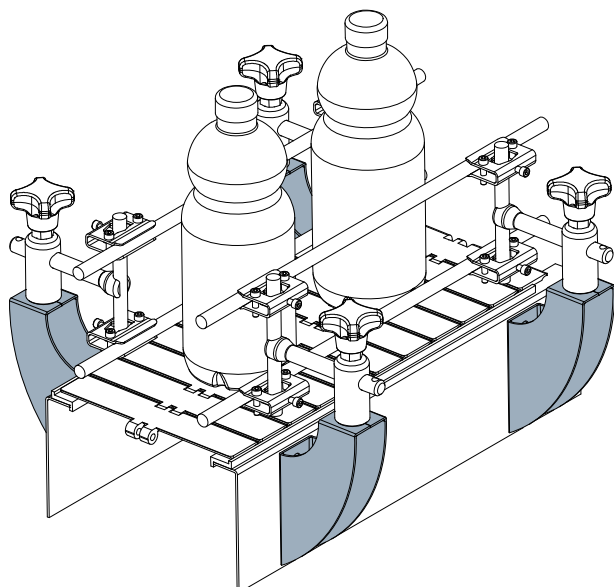

Guide rail bracket - Part. Q42
Supporto portaguida - Part. Q42

Application example
 Esempio di applicazione

Type/Tipo	Code/Codice
Q42	CPB00151

 **MATERIALS:** Bracket in stainless steel AISI 304.

 **MATERIALI:** Supporto in acciaio inox AISI 304.

Guide rail bracket - Part. Q41
Supporto portaguida - Part. Q41

Application example
 Esempio di applicazione

Type/Tipo	Code/Codice
Q41	CPB00150

 **MATERIALS:** Bracket in stainless steel AISI 304.

 **MATERIALI:** Supporto in acciaio inox AISI 304.