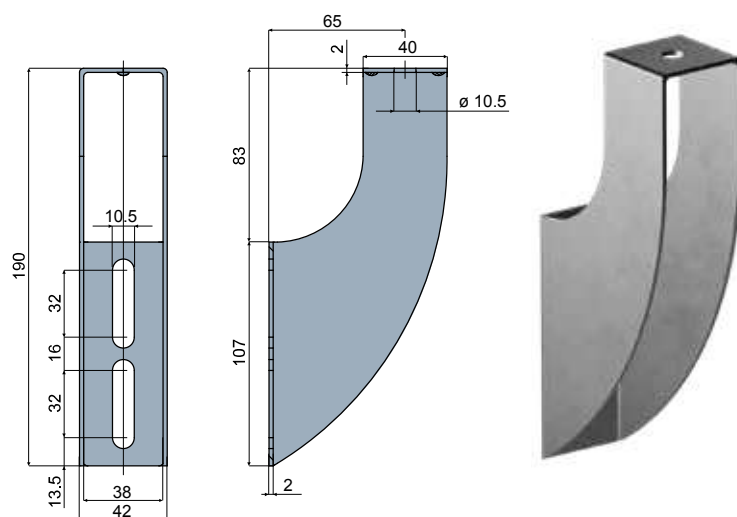

Guide rail bracket - Part. Q42
Supporto portaguida - Part. Q42

Application example
 Esempio di applicazione

Type/Tipo	Code/Codice
Q42	CPB00151

 **MATERIALS:** Bracket in stainless steel AISI 304.

 **MATERIALI:** Supporto in acciaio inox AISI 304.

Guide rail bracket - Part. Q41
Supporto portaguida - Part. Q41

Application example
 Esempio di applicazione

Type/Tipo	Code/Codice
Q41	CPB00150

 **MATERIALS:** Bracket in stainless steel AISI 304.

 **MATERIALI:** Supporto in acciaio inox AISI 304.