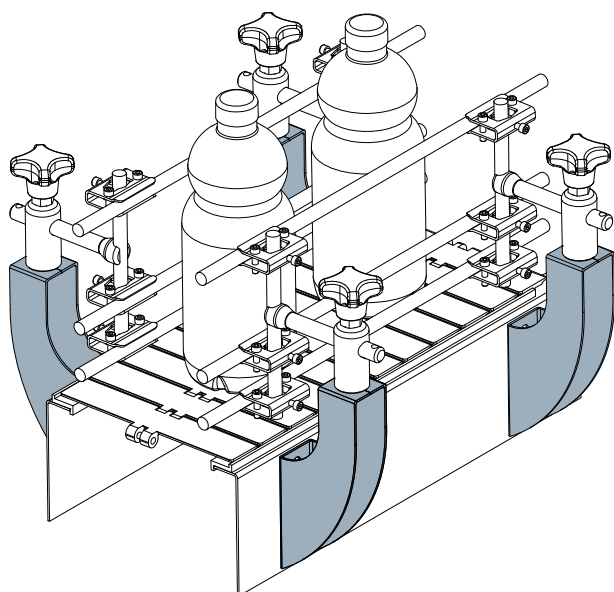

Guide rail bracket - Part. Q42
Supporto portaguida - Part. Q42

Application example
 Esempio di applicazione

Type/Tipo	Code/Codice
Q42	CPB00151

 **MATERIALS:** Bracket in stainless steel AISI 304.

 **MATERIALI:** Supporto in acciaio inox AISI 304.

Guide rail bracket - Part. Q41
Supporto portaguida - Part. Q41

Application example
 Esempio di applicazione

Type/Tipo	Code/Codice
Q41	CPB00150

 **MATERIALS:** Bracket in stainless steel AISI 304.

 **MATERIALI:** Supporto in acciaio inox AISI 304.