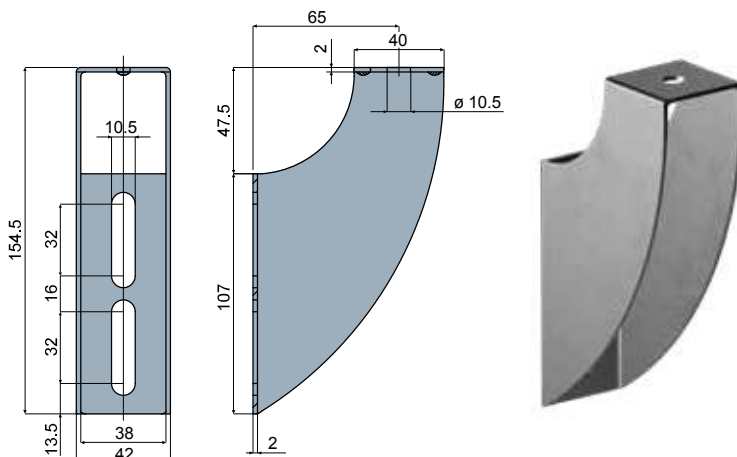

Guide rail bracket - Part. Q42
Supporto portaguida - Part. Q42

Application example
 Esempio di applicazione

Type/Tipo	Code/Codice
Q42	CPB00151

 **MATERIALS:** Bracket in stainless steel AISI 304.

 **MATERIALI:** Supporto in acciaio inox AISI 304.

Guide rail bracket - Part. Q41
Supporto portaguida - Part. Q41

Application example
 Esempio di applicazione

Type/Tipo	Code/Codice
Q41	CPB00150

 **MATERIALS:** Bracket in stainless steel AISI 304.

 **MATERIALI:** Supporto in acciaio inox AISI 304.