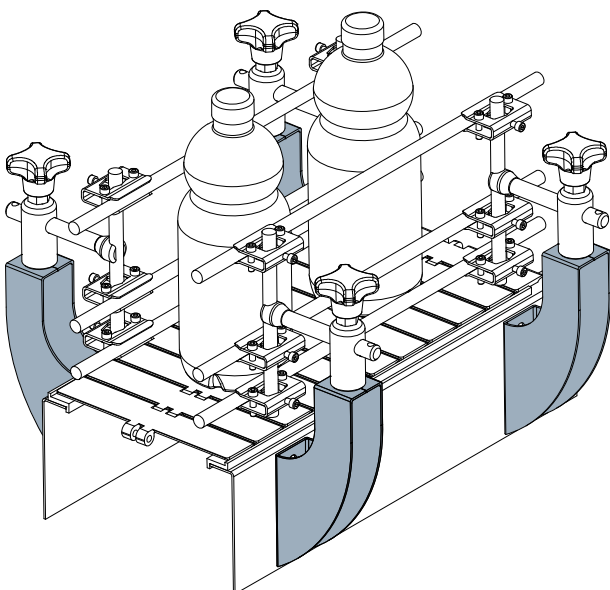

Geländerhalter - Part. Q42
Support pour guides latéraux - Part. Q42

Anwendungsbeispiel
Exemple d'application

Type	Code
Q42	CPB00151

 **MATERIALIEN:** Halter aus Edelstahl AISI 304.

 **MATÉRIAUX:** Support en acier inox AISI 304.

Geländerhalter - Part. Q41
Support pour guides latéraux - Part. Q41

Anwendungsbeispiel
Exemple d'application

Type	Code
Q41	CPB00150

 **MATERIALIEN:** Halter aus Edelstahl AISI 304.

 **MATÉRIAUX:** Support en acier inox AISI 304.