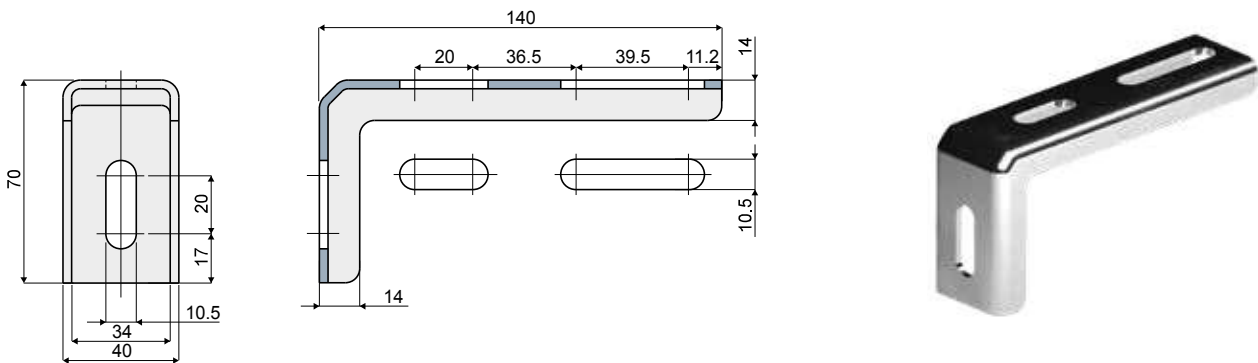

**Side bracket (70mmx70mm) - Part. T87**  
**Supporto laterale (70mmx70mm) - Part. T87**

Type/Tipo	Code/Codice
T87	CPA00136

**MATERIALS:** Bracket in stainless steel AISI 304.

**MATERIALI:** Supporto in acciaio inox AISI 304.

**Side bracket (70mmx140mm) - Part. T92**  
**Supporto laterale (70mmx140mm) - Part. T92**

Type/Tipo	Code/Codice
T92	CPA00137

**MATERIALS:** Bracket in stainless steel AISI 304.

**MATERIALI:** Supporto in acciaio inox AISI 304.

**Side bracket (83mmx98mm) - Part. Q36**  
**Supporto laterale (83mmx98mm) - Part. Q36**

Type/Tipo	Code/Codice
Q36	CPA00138

**MATERIALS:** Bracket in stainless steel AISI 304.

**MATERIALI:** Supporto in acciaio inox AISI 304.