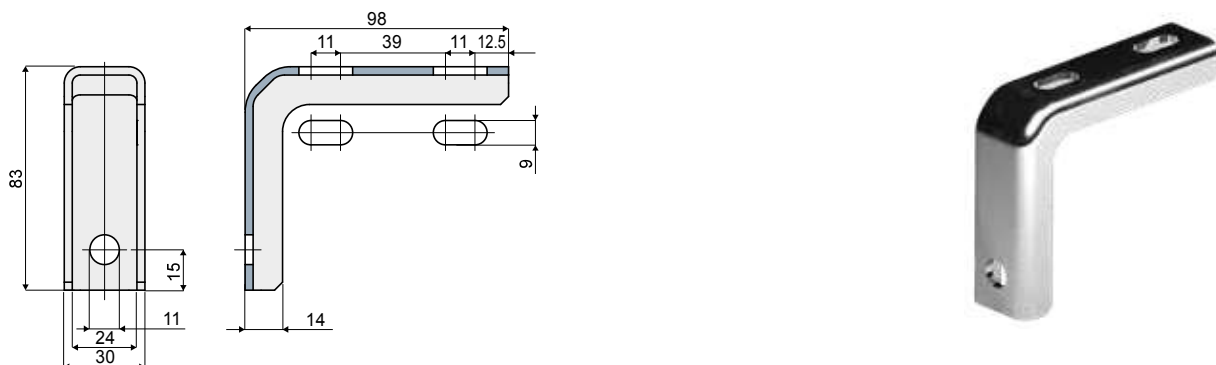

**Side bracket (70mmx70mm) - Part. T87**  
**Supporto laterale (70mmx70mm) - Part. T87**

Type/Tipo	Code/Codice
T87	CPA00136

**MATERIALS:** Bracket in stainless steel AISI 304.

**MATERIALI:** Supporto in acciaio inox AISI 304.

**Side bracket (70mmx140mm) - Part. T92**  
**Supporto laterale (70mmx140mm) - Part. T92**

Type/Tipo	Code/Codice
T92	CPA00137

**MATERIALS:** Bracket in stainless steel AISI 304.

**MATERIALI:** Supporto in acciaio inox AISI 304.

**Side bracket (83mmx98mm) - Part. Q36**  
**Supporto laterale (83mmx98mm) - Part. Q36**

Type/Tipo	Code/Codice
Q36	CPA00138

**MATERIALS:** Bracket in stainless steel AISI 304.

**MATERIALI:** Supporto in acciaio inox AISI 304.