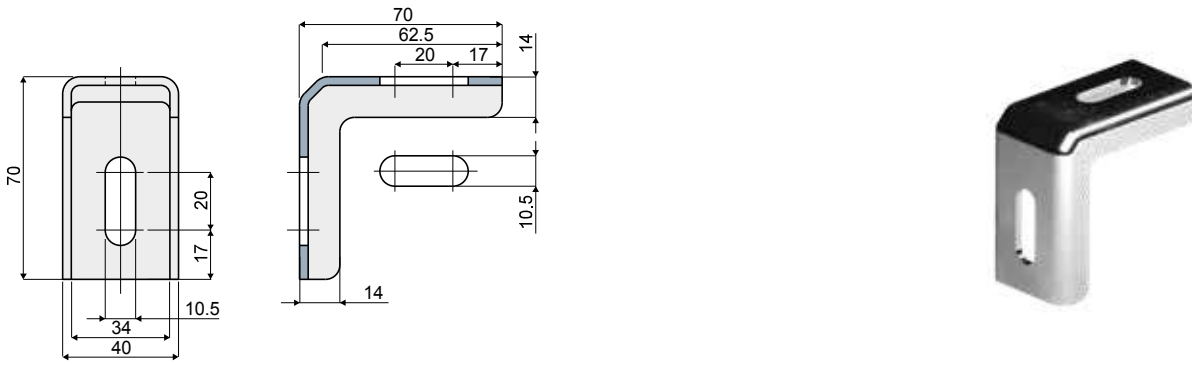

**Side bracket (70mmx70mm) - Part. T87**  
**Supporto laterale (70mmx70mm) - Part. T87**

Type/Tipo	Code/Codice
T87	CPA00136

**MATERIALS:** Bracket in stainless steel AISI 304.

**MATERIALI:** Supporto in acciaio inox AISI 304.

**Side bracket (70mmx140mm) - Part. T92**  
**Supporto laterale (70mmx140mm) - Part. T92**

Type/Tipo	Code/Codice
T92	CPA00137

**MATERIALS:** Bracket in stainless steel AISI 304.

**MATERIALI:** Supporto in acciaio inox AISI 304.

**Side bracket (83mmx98mm) - Part. Q36**  
**Supporto laterale (83mmx98mm) - Part. Q36**

Type/Tipo	Code/Codice
Q36	CPA00138

**MATERIALS:** Bracket in stainless steel AISI 304.

**MATERIALI:** Supporto in acciaio inox AISI 304.