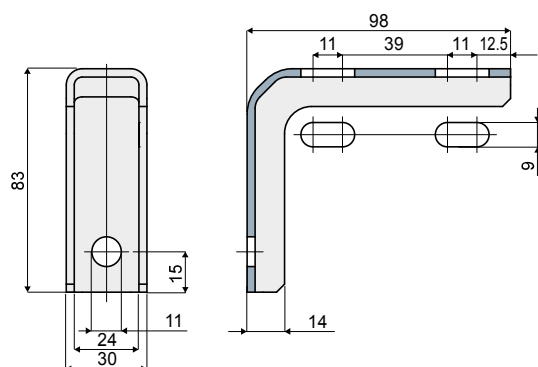

**Halter (70mmx70mm) - Part. T87**  
**Support latéral 90° (70mmx70mm) - Part. T87**

Type	Code
T87	CPA00136

**MATERIALIEN:** Halter aus Edelstahl AISI 304.

**MATÉRIAUX:** Support en acier inox AISI 304.

**Halter (70mmx140mm) - Part. T92**  
**Support latéral 90° (70mmx140mm) - Part. T92**

Type	Code
T92	CPA00137

**MATERIALIEN:** Halter aus Edelstahl AISI 304.

**MATÉRIAUX:** Support en acier inox AISI 304.

**Halter (83mmx98mm) - Part. Q36**  
**Support latéral 90° (83mmx98mm) - Part. Q36**

Type	Code
Q36	CPA00138