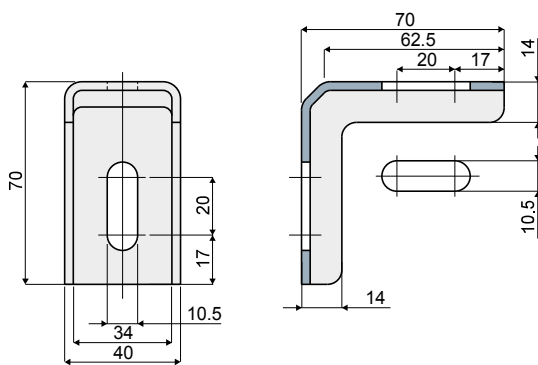

**Halter (70mmx70mm) - Part. T87**  
**Support latéral 90° (70mmx70mm) - Part. T87**

Type	Code
T87	CPA00136

**MATERIALIEN:** Halter aus Edelstahl AISI 304.

**MATÉRIAUX:** Support en acier inox AISI 304.

**Halter (70mmx140mm) - Part. T92**  
**Support latéral 90° (70mmx140mm) - Part. T92**

Type	Code
T92	CPA00137

**MATERIALIEN:** Halter aus Edelstahl AISI 304.

**MATÉRIAUX:** Support en acier inox AISI 304.

**Halter (83mmx98mm) - Part. Q36**  
**Support latéral 90° (83mmx98mm) - Part. Q36**

Type	Code
Q36	CPA00138