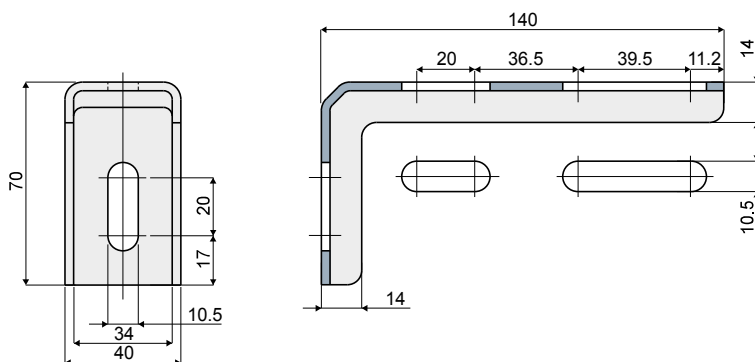

**Halter (70mmx70mm) - Part. T87**  
**Support latéral 90° (70mmx70mm) - Part. T87**

Type	Code
T87	CPA00136

**MATERIALIEN:** Halter aus Edelstahl AISI 304.

**MATÉRIAUX:** Support en acier inox AISI 304.

**Halter (70mmx140mm) - Part. T92**  
**Support latéral 90° (70mmx140mm) - Part. T92**

Type	Code
T92	CPA00137

**MATERIALIEN:** Halter aus Edelstahl AISI 304.

**MATÉRIAUX:** Support en acier inox AISI 304.

**Halter (83mmx98mm) - Part. Q36**  
**Support latéral 90° (83mmx98mm) - Part. Q36**

Type	Code
Q36	CPA00138