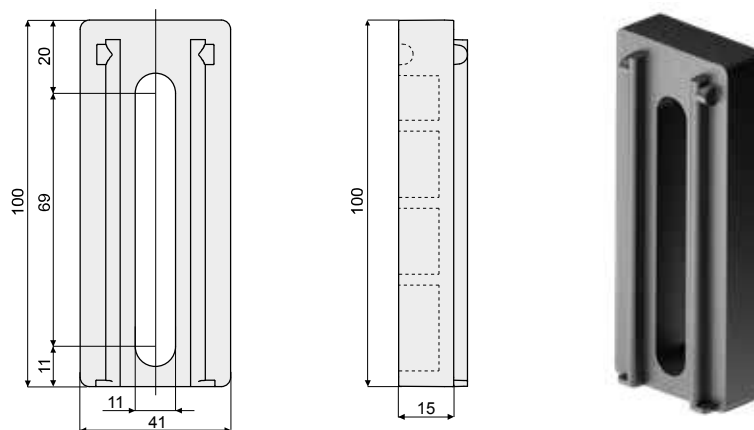

Distanzstück für Geländerhalter - Part. D24

Entretoise pour support - Part. D24

Type	Code
D24	CP000164

MATERIALIEN: Distanzstück aus Polyamid, glasfaserverstärkt, schwarz.
BESCHREIBUNG: Brauchbar als Zubehör an die Halterungen Teil D15, D18, D19, D20, D42, D43, D44, D55, D80, D81.

MATÉRIAUX: Entretoise en polyamide renforcé couleur noir.
CARACTÉRISTIQUES: Accessoire à appliquer sur les supports Réf. D15, D18, D19, D20, D42, D43, D44, D55, D80, D81.

Distanzstück für Geländerhalter - Part. D25

Entretoise pour support - Part. D25

Type	Code
D25	CP000165

MATERIALIEN: Distanzstück aus Polyamid, glasfaserverstärkt, schwarz.
BESCHREIBUNG: Brauchbar als Zubehör an die Halterungen Teil D13, D14, D16, D17, D09, D79.

Type	Code
C30	CPA00162

MATERIALIEN: Distanzstück aus Polyamid, glasfaserverstärkt, schwarz.
BESCHREIBUNG: Brauchbar als Zubehör an die Halterungen Teil D15, D18, D19, D20, D42, D43, D44, D55, D80, D81.