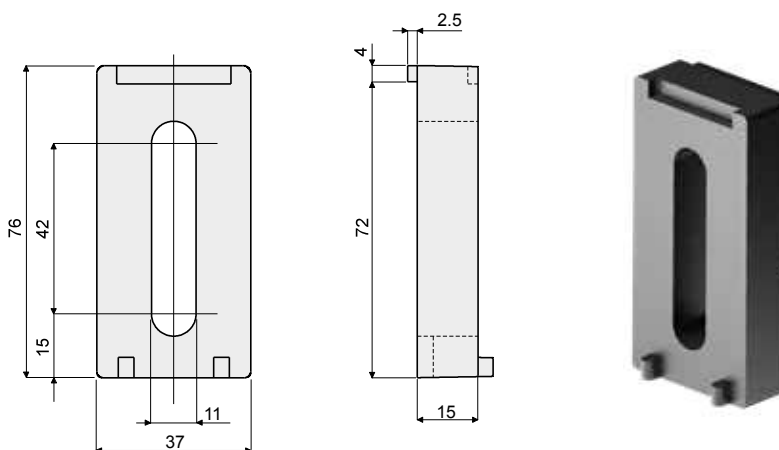

Distanzstück für Geländerhalter - Part. D24

Entretoise pour support - Part. D24

Type	Code
D24	CP000164

MATERIALIEN: Distanzstück aus Polyamid, glasfaserverstärkt, schwarz.
BESCHREIBUNG: Brauchbar als Zubehör an die Halterungen Teil D15, D18, D19, D20, D42, D43, D44, D55, D80, D81.

MATÉRIAUX: Entretoise en polyamide renforcé couleur noir.
CARACTÉRISTIQUES: Accessoire à appliquer sur les supports Réf. D15, D18, D19, D20, D42, D43, D44, D55, D80, D81.

Distanzstück für Geländerhalter - Part. D25

Entretoise pour support - Part. D25

Type	Code
D25	CP000165

MATERIALIEN: Distanzstück aus Polyamid, glasfaserverstärkt, schwarz.
BESCHREIBUNG: Brauchbar als Zubehör an die Halterungen Teil D13, D14, D16, D17, D09, D79.

Type	Code
C30	CPA00162

MATERIALIEN: Distanzstück aus Polyamid, glasfaserverstärkt, schwarz.
BESCHREIBUNG: Brauchbar als Zubehör an die Halterungen Teil D15, D18, D19, D20, D42, D43, D44, D55, D80, D81.