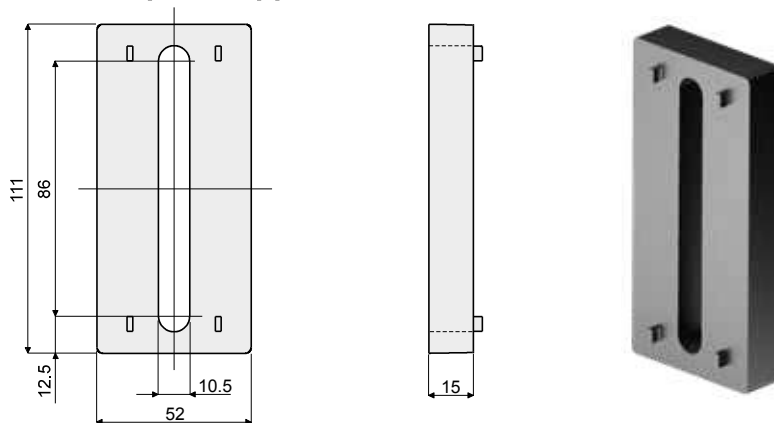

Distanzstück für Geländerhalter - Part. D24

Entretoise pour support - Part. D24

Type	Code
D24	CP000164

MATERIALIEN: Distanzstück aus Polyamid, glasfaserverstärkt, schwarz.
BESCHREIBUNG: Brauchbar als Zubehör an die Halterungen Teil D15, D18, D19, D20, D42, D43, D44, D55, D80, D81.

MATÉRIAUX: Entretoise en polyamide renforcé couleur noir.
CARACTÉRISTIQUES: Accessoire à appliquer sur les supports Réf. D15, D18, D19, D20, D42, D43, D44, D55, D80, D81.

Distanzstück für Geländerhalter - Part. D25

Entretoise pour support - Part. D25

Type	Code
D25	CP000165

MATERIALIEN: Distanzstück aus Polyamid, glasfaserverstärkt, schwarz.
BESCHREIBUNG: Brauchbar als Zubehör an die Halterungen Teil D13, D14, D16, D17, D09, D79.

Type	Code
C30	CPA00162

MATERIALIEN: Distanzstück aus Polyamid, glasfaserverstärkt, schwarz.
BESCHREIBUNG: Brauchbar als Zubehör an die Halterungen Teil D15, D18, D19, D20, D42, D43, D44, D55, D80, D81.