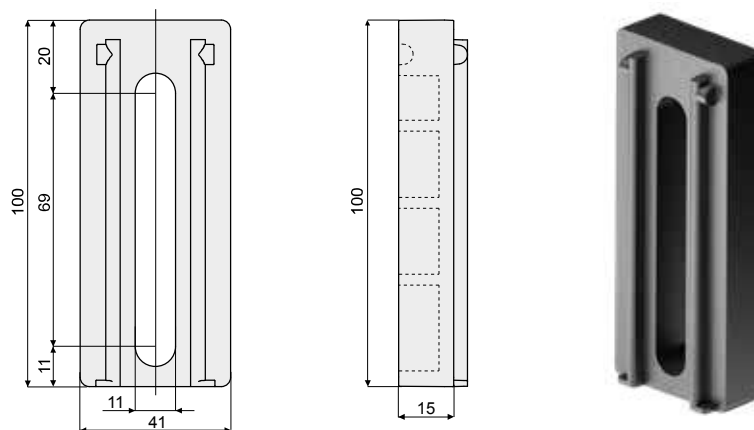

Spacer for bracket - Part. C30 Distanziale per supporto - Part. C30

Type/Tipo	Code/Codice
C30	CPA00162

MATERIALS: Spacer made of reinforced polyamide black colour.
FEATURES: Accessory to be used with brackets Part.D15, D18, D19, D20, D42, D43, D44, D55, D80, D81.

MATERIALI: Distanziale in poliammide rinforzata colore nero.
CARATTERISTICHE: Accessorio da applicare ai supporti Part. D15, D18, D19, D20, D42, D43, D44, D55, D80, D81.