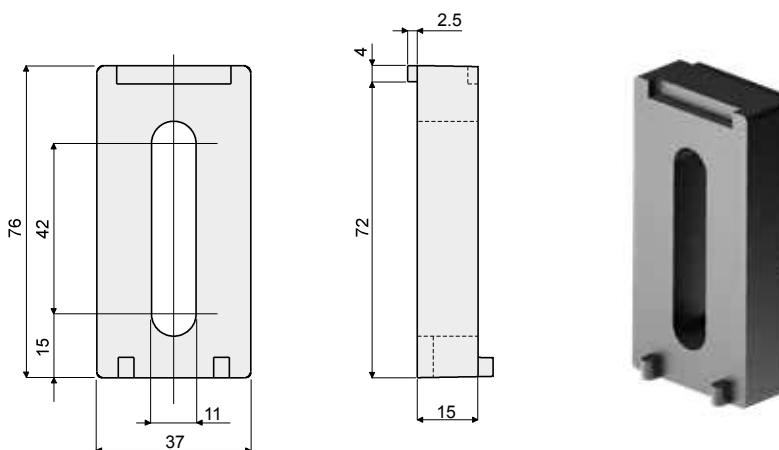

## Spacer for bracket - Part. D24 Distanziale per supporto - Part. D24

Type/Tipo	Code/Codice
D24	CP000164

**MATERIALS:** Spacer made of reinforced polyamide black colour.  
**FEATURES:** Accessory to be used with brackets Part.D15, D18, D19, D20, D42, D43, D44, D55, D80, D81.

**MATERIALI:** Distanziale in poliammide rinforzata colore nero.  
**CARATTERISTICHE:** Accessorio da applicare ai supporti Part. D15, D18, D19, D20, D42, D43, D44, D55, D80, D81.

## Spacer for bracket - Part. D25 Distanziale per supporto - Part. D25

Type/Tipo	Code/Codice
D25	CP000165

**MATERIALS:** Spacer made of reinforced polyamide black colour.  
**FEATURES:** Accessory to be used with brackets Part.D13, D14, D16, D17, D09, D79.