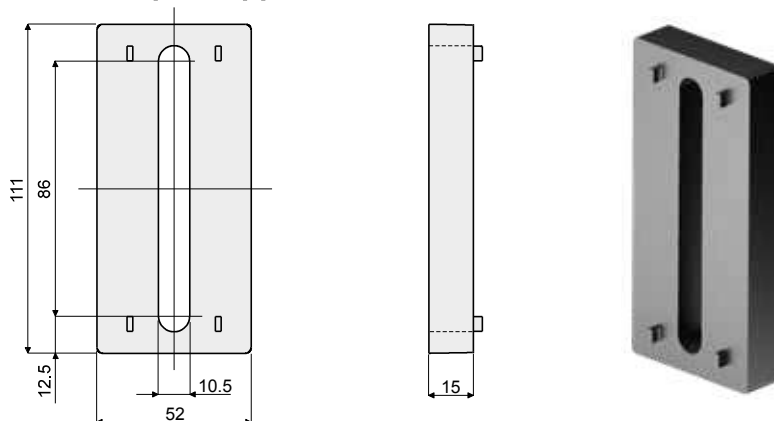

## Spacer for bracket - Part. D24 Distanziale per supporto - Part. D24

Type/Tipo	Code/Codice
D24	CP000164

**MATERIALS:** Spacer made of reinforced polyamide black colour.  
**FEATURES:** Accessory to be used with brackets Part.D15, D18, D19, D20, D42, D43, D44, D55, D80, D81.

**MATERIALI:** Distanziale in poliammide rinforzata colore nero.  
**CARATTERISTICHE:** Accessorio da applicare ai supporti Part. D15, D18, D19, D20, D42, D43, D44, D55, D80, D81.

## Spacer for bracket - Part. D25 Distanziale per supporto - Part. D25

Type/Tipo	Code/Codice
D25	CP000165

**MATERIALS:** Spacer made of reinforced polyamide black colour.  
**FEATURES:** Accessory to be used with brackets Part.D13, D14, D16, D17, D09, D79.

**MATERIALI:** Distanziale in poliammide rinforzata colore nero.  
**CARATTERISTICHE:** Accessorio da applicare ai supporti Part. D13, D14, D16, D17, D09, D79.