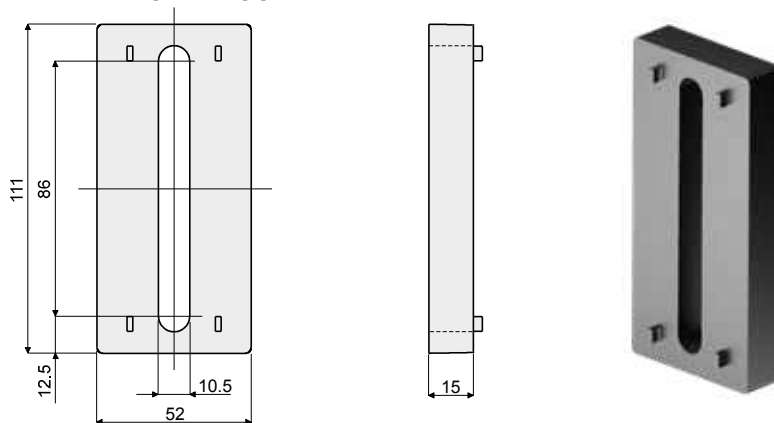

## Spacer for bracket - Part. D24 Distanziale per supporto - Part. D24

Type/Tipo	Code/Codice
D24	CP000164

**MATERIALS:** Spacer made of reinforced polyamide black colour.  
**FEATURES:** Accessory to be used with brackets Part.D15, D18, D19, D20, D42, D43, D44, D55, D80, D81.

**MATERIALI:** Distanziale in poliammide rinforzata colore nero.  
**CARATTERISTICHE:** Accessorio da applicare ai supporti Part. D15, D18, D19, D20, D42, D43, D44, D55, D80, D81.

## Spacer for bracket - Part. D25 Distanziale per supporto - Part. D25

Type/Tipo	Code/Codice
D25	CP000165

**MATERIALS:** Spacer made of reinforced polyamide black colour.  
**FEATURES:** Accessory to be used with brackets Part.D13, D14, D16, D17, D09, D79.