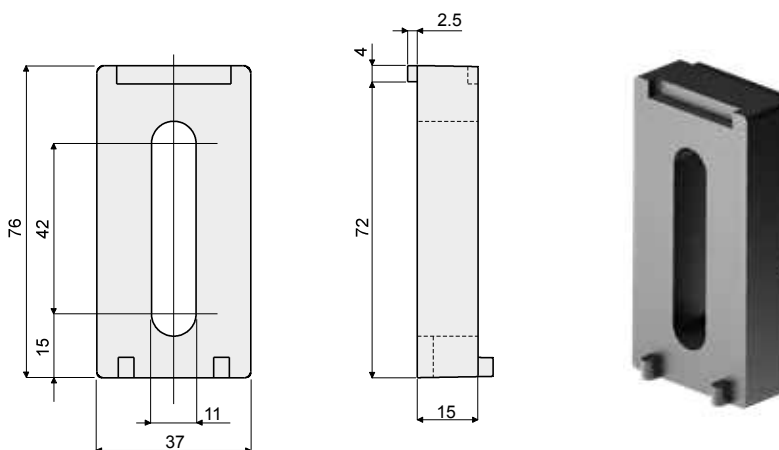

Spacer for bracket - Part. D24 Distanziale per supporto - Part. D24

Type/Tipo	Code/Codice
D24	CP000164

MATERIALS: Spacer made of reinforced polyamide black colour.
FEATURES: Accessory to be used with brackets Part.D15, D18, D19, D20, D42, D43, D44, D55, D80, D81.

MATERIALI: Distanziale in poliammide rinforzata colore nero.
CARATTERISTICHE: Accessorio da applicare ai supporti Part. D15, D18, D19, D20, D42, D43, D44, D55, D80, D81.

Spacer for bracket - Part. D25 Distanziale per supporto - Part. D25

Type/Tipo	Code/Codice
D25	CP000165

MATERIALS: Spacer made of reinforced polyamide black colour.
FEATURES: Accessory to be used with brackets Part.D13, D14, D16, D17, D09, D79.

MATERIALI: Distanziale in poliammide rinforzata colore nero.
CARATTERISTICHE: Accessorio da applicare ai supporti Part. D13, D14, D16, D17, D09, D79.

Spacer for bracket - Part. C30 Distanziale per supporto - Part. C30

Type/Tipo	Code/Codice
C30	CPA00162

MATERIALS: Spacer made of reinforced polyamide black colour.
FEATURES: Accessory to be used with brackets Part.D15, D18, D19, D20, D42, D43, D44, D55, D80, D81.