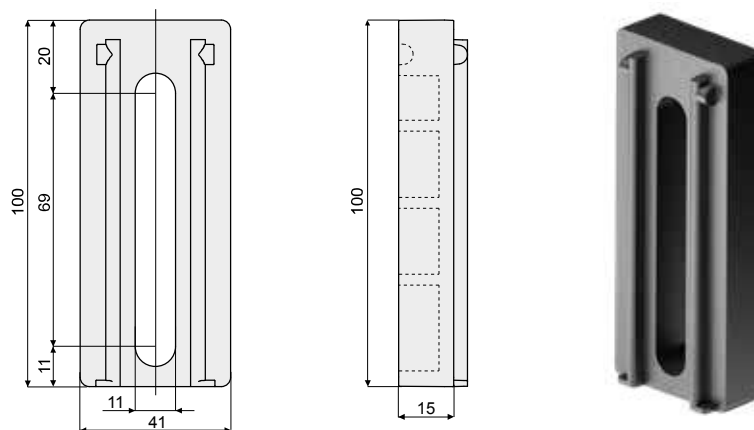

Spacer for bracket - Part. D24 Distanziale per supporto - Part. D24

Type/Tipo	Code/Codice
D24	CP000164

MATERIALS: Spacer made of reinforced polyamide black colour.
FEATURES: Accessory to be used with brackets Part.D15, D18, D19, D20, D42, D43, D44, D55, D80, D81.

MATERIALI: Distanziale in poliammide rinforzata colore nero.
CARATTERISTICHE: Accessorio da applicare ai supporti Part. D15, D18, D19, D20, D42, D43, D44, D55, D80, D81.

Spacer for bracket - Part. D25 Distanziale per supporto - Part. D25

Type/Tipo	Code/Codice
D25	CP000165

MATERIALS: Spacer made of reinforced polyamide black colour.
FEATURES: Accessory to be used with brackets Part.D13, D14, D16, D17, D09, D79.

MATERIALI: Distanziale in poliammide rinforzata colore nero.
CARATTERISTICHE: Accessorio da applicare ai supporti Part. D13, D14, D16, D17, D09, D79.

Spacer for bracket - Part. C30 Distanziale per supporto - Part. C30

Type/Tipo	Code/Codice
C30	CPA00162

MATERIALS: Spacer made of reinforced polyamide black colour.
FEATURES: Accessory to be used with brackets Part.D15, D18, D19, D20, D42, D43, D44, D55, D80, D81.