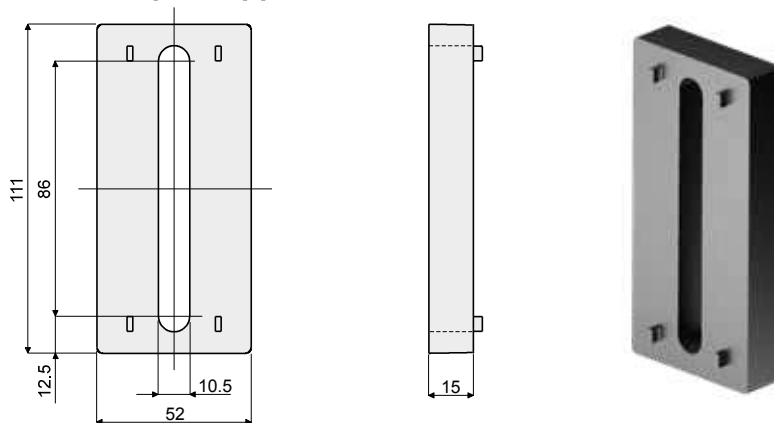

Spacer for bracket - Part. D24 Distanziale per supporto - Part. D24

Type/Tipo	Code/Codice
D24	CP000164

MATERIALS: Spacer made of reinforced polyamide black colour.
FEATURES: Accessory to be used with brackets Part.D15, D18, D19, D20, D42, D43, D44, D55, D80, D81.

MATERIALI: Distanziale in poliammide rinforzata colore nero.
CARATTERISTICHE: Accessorio da applicare ai supporti Part. D15, D18, D19, D20, D42, D43, D44, D55, D80, D81.

Spacer for bracket - Part. D25 Distanziale per supporto - Part. D25

Type/Tipo	Code/Codice
D25	CP000165

MATERIALS: Spacer made of reinforced polyamide black colour.
FEATURES: Accessory to be used with brackets Part.D13, D14, D16, D17, D09, D79.

MATERIALI: Distanziale in poliammide rinforzata colore nero.
CARATTERISTICHE: Accessorio da applicare ai supporti Part. D13, D14, D16, D17, D09, D79.

Spacer for bracket - Part. C30 Distanziale per supporto - Part. C30

Type/Tipo	Code/Codice
C30	CPA00162

MATERIALS: Spacer made of reinforced polyamide black colour.
FEATURES: Accessory to be used with brackets Part.D15, D18, D19, D20, D42, D43, D44, D55, D80, D81.