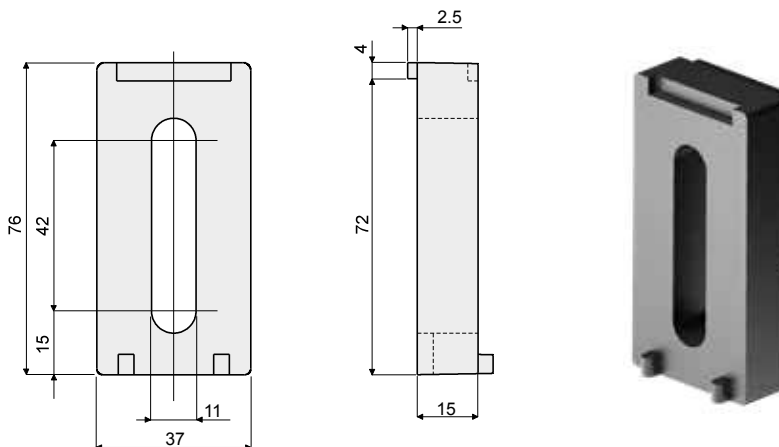

Distanzstück für Geländerhalter - Part. D24

Entretoise pour support - Part. D24

Type	Code
D24	CP000164

MATERIALIEN: Distanzstück aus Polyamid, glasfaserverstärkt, schwarz.
BESCHREIBUNG: Brauchbar als Zubehör an die Halterungen Teil D15, D18, D19, D20, D42, D43, D44, D55, D80, D81.

MATÉRIAUX: Entretoise en polyamide renforcé couleur noir.
CARACTÉRISTIQUES: Accessoire à appliquer sur les supports Réf. D15, D18, D19, D20, D42, D43, D44, D55, D80, D81.

Distanzstück für Geländerhalter - Part. D25

Entretoise pour support - Part. D25

Type	Code
D25	CP000165

MATERIALIEN: Distanzstück aus Polyamid, glasfaserverstärkt, schwarz.
BESCHREIBUNG: Brauchbar als Zubehör an die Halterungen Teil D13, D14, D16, D17, D09, D79.

Type	Code
C30	CPA00162

MATERIALIEN: Distanzstück aus Polyamid, glasfaserverstärkt, schwarz.
BESCHREIBUNG: Brauchbar als Zubehör an die Halterungen Teil D15, D18, D19, D20, D42, D43, D44, D55, D80, D81.