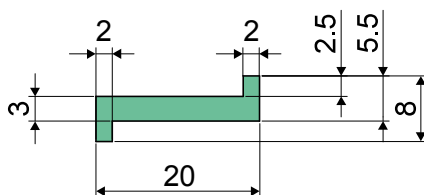

**Extruded chain guide profiles supplied in coils of 60 Mt. - Part. T67**  
**Estruso in rotoli da 60 Mt. - Part. T67**

Type/Tipo	Code/Codice
T67	CPB00617

**UK MATERIALS:** Extruded UHMWPE green colour.  
**BOX QUANTITY:** This item is sold in Mt. - Min. 60 Mt.

**IT MATERIALI:** Estruso in UHMWPE colore verde.  
**CONFEZIONE:** Articolo venduto a Mt. - min. 60 Mt.

**Extruded chain guide profiles supplied in coils of 60 Mt. - Part. T68**  
**Estruso in rotoli da 60 Mt. - Part. T68**

Type/Tipo	Code/Codice
T68	CPB00618

**UK MATERIALS:** Extruded UHMWPE green colour.  
**BOX QUANTITY:** This item is sold in Mt. - Min. 60 Mt.

**IT MATERIALI:** Estruso in UHMWPE colore verde.  
**CONFEZIONE:** Articolo venduto a Mt. - min. 60 Mt.

**Extruded chain guide profiles supplied in coils of 50 Mt. for plates from 6 to 7 mm - Part. T69**  
**Estruso in rotoli da 50 Mt. per lamiere da 6 a 7 mm - Part. T69**

Type/Tipo	Code/Codice
T69	CPB00619