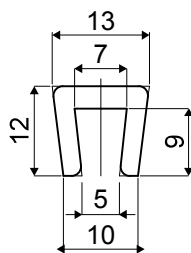

**Extruded chain guide profiles supplied in coils of 60 Mt. - Part. T67**  
**Estruso in rotoli da 60 Mt. - Part. T67**

Type/Tipo	Code/Codice
T67	CPB00617

**UK MATERIALS:** Extruded UHMWPE green colour.  
**BOX QUANTITY:** This item is sold in Mt. - Min. 60 Mt.

**IT MATERIALI:** Estruso in UHMWPE colore verde.  
**CONFEZIONE:** Articolo venduto a Mt. - min. 60 Mt.

**Extruded chain guide profiles supplied in coils of 60 Mt. - Part. T68**  
**Estruso in rotoli da 60 Mt. - Part. T68**

Type/Tipo	Code/Codice
T68	CPB00618

**UK MATERIALS:** Extruded UHMWPE green colour.  
**BOX QUANTITY:** This item is sold in Mt. - Min. 60 Mt.

**IT MATERIALI:** Estruso in UHMWPE colore verde.  
**CONFEZIONE:** Articolo venduto a Mt. - min. 60 Mt.

**Extruded chain guide profiles supplied in coils of 50 Mt. for plates from 6 to 7 mm - Part. T69**  
**Estruso in rotoli da 50 Mt. per lamiere da 6 a 7 mm - Part. T69**

Type/Tipo	Code/Codice
T69	CPB00619