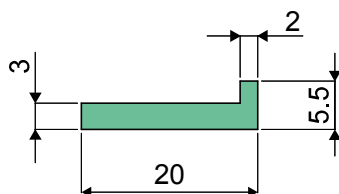

**Extruded chain guide profiles supplied in coils of 60 Mt. - Part. T67**  
**Estruso in rotoli da 60 Mt. - Part. T67**

Type/Tipo	Code/Codice
T67	CPB00617

**UK MATERIALS:** Extruded UHMWPE green colour.  
**BOX QUANTITY:** This item is sold in Mt. - Min. 60 Mt.

**IT MATERIALI:** Estruso in UHMWPE colore verde.  
**CONFEZIONE:** Articolo venduto a Mt. - min. 60 Mt.

**Extruded chain guide profiles supplied in coils of 60 Mt. - Part. T68**  
**Estruso in rotoli da 60 Mt. - Part. T68**

Type/Tipo	Code/Codice
T68	CPB00618

**UK MATERIALS:** Extruded UHMWPE green colour.  
**BOX QUANTITY:** This item is sold in Mt. - Min. 60 Mt.

**IT MATERIALI:** Estruso in UHMWPE colore verde.  
**CONFEZIONE:** Articolo venduto a Mt. - min. 60 Mt.

**Extruded chain guide profiles supplied in coils of 50 Mt. for plates from 6 to 7 mm - Part. T69**  
**Estruso in rotoli da 50 Mt. per lamiere da 6 a 7 mm - Part. T69**

Type/Tipo	Code/Codice
T69	CPB00619