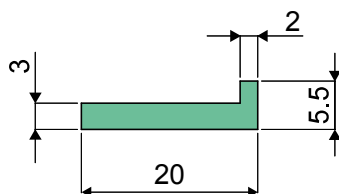

Extruded chain guide profiles supplied in coils of 60 Mt. - Part. T67
Estruso in rotoli da 60 Mt. - Part. T67

| Type/Tipo | Code/Codice |
|-----------|-------------|
| T67 | CPB00617 |

UK MATERIALS: Extruded UHMWPE green colour.
BOX QUANTITY: This item is sold in Mt. - Min. 60 Mt.

IT MATERIALI: Estruso in UHMWPE colore verde.
CONFEZIONE: Articolo venduto a Mt. - min. 60 Mt.

Extruded chain guide profiles supplied in coils of 60 Mt. - Part. T68
Estruso in rotoli da 60 Mt. - Part. T68

| Type/Tipo | Code/Codice |
|-----------|-------------|
| T68 | CPB00618 |

UK MATERIALS: Extruded UHMWPE green colour.
BOX QUANTITY: This item is sold in Mt. - Min. 60 Mt.

IT MATERIALI: Estruso in UHMWPE colore verde.
CONFEZIONE: Articolo venduto a Mt. - min. 60 Mt.

Extruded chain guide profiles supplied in coils of 50 Mt. for plates from 6 to 7 mm - Part. T69
Estruso in rotoli da 50 Mt. per lamiere da 6 a 7 mm - Part. T69

| Type/Tipo | Code/Codice |
|-----------|-------------|
| T69 | CPB00619 |