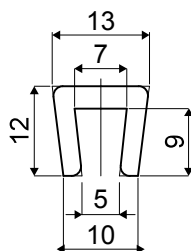

Extruded chain guide profiles supplied in coils of 60 Mt. - Part. T67
Estruso in rotoli da 60 Mt. - Part. T67

| Type/Tipo | Code/Codice |
|-----------|-------------|
| T67 | CPB00617 |

UK MATERIALS: Extruded UHMWPE green colour.
BOX QUANTITY: This item is sold in Mt. - Min. 60 Mt.

IT MATERIALI: Estruso in UHMWPE colore verde.
CONFEZIONE: Articolo venduto a Mt. - min. 60 Mt.

Extruded chain guide profiles supplied in coils of 60 Mt. - Part. T68
Estruso in rotoli da 60 Mt. - Part. T68

| Type/Tipo | Code/Codice |
|-----------|-------------|
| T68 | CPB00618 |

UK MATERIALS: Extruded UHMWPE green colour.
BOX QUANTITY: This item is sold in Mt. - Min. 60 Mt.

IT MATERIALI: Estruso in UHMWPE colore verde.
CONFEZIONE: Articolo venduto a Mt. - min. 60 Mt.

Extruded chain guide profiles supplied in coils of 50 Mt. for plates from 6 to 7 mm - Part. T69
Estruso in rotoli da 50 Mt. per lamiere da 6 a 7 mm - Part. T69

| Type/Tipo | Code/Codice |
|-----------|-------------|
| T69 | CPB00619 |