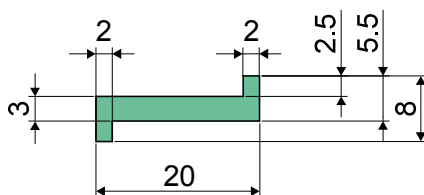

Extruded chain guide profiles supplied in coils of 60 Mt. - Part. T67
Estruso in rotoli da 60 Mt. - Part. T67

| Type/Tipo | Code/Codice |
|-----------|-------------|
| T67 | CPB00617 |

UK MATERIALS: Extruded UHMWPE green colour.
BOX QUANTITY: This item is sold in Mt. - Min. 60 Mt.

IT MATERIALI: Estruso in UHMWPE colore verde.
CONFEZIONE: Articolo venduto a Mt. - min. 60 Mt.

Extruded chain guide profiles supplied in coils of 60 Mt. - Part. T68
Estruso in rotoli da 60 Mt. - Part. T68

| Type/Tipo | Code/Codice |
|-----------|-------------|
| T68 | CPB00618 |

UK MATERIALS: Extruded UHMWPE green colour.
BOX QUANTITY: This item is sold in Mt. - Min. 60 Mt.

IT MATERIALI: Estruso in UHMWPE colore verde.
CONFEZIONE: Articolo venduto a Mt. - min. 60 Mt.

Extruded chain guide profiles supplied in coils of 50 Mt. for plates from 6 to 7 mm - Part. T69
Estruso in rotoli da 50 Mt. per lamiere da 6 a 7 mm - Part. T69

| Type/Tipo | Code/Codice |
|-----------|-------------|
| T69 | CPB00619 |