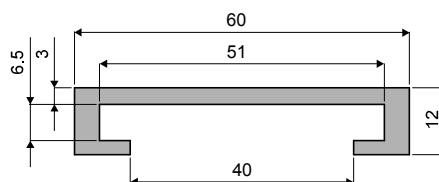

Extruded chain guide profiles for flat 30x3 mm supplied in 3 Mt. lengths - Part. T64
Profili per piatto 30x3 mm in barre da 3 Mt. - Part. T64

Type/Tipo	Code/Codice
T64	CPB00614

UK MATERIALS: Extruded UHMWPE green colour.
BOX QUANTITY: This item is sold in Mt. - Min. 6 Mt. (2 lengths).

IT MATERIALI: Estruso in UHMWPE colore verde.
CONFEZIONE: Articolo venduto a Mt. - min. 6 Mt. (2 pezzi).

Extruded chain guide profiles for flat 40x6 mm supplied in 6 Mt. lengths - Part. T65
Profili per piatto 40x6 mm in barre da 6 Mt. - Part. T65

Type/Tipo	Code/Codice
T65	CPB00615

UK MATERIALS: Extruded UHMWPE black colour.
BOX QUANTITY: This item is sold in Mt. - Min. 12 Mt. (2 lengths).

IT MATERIALI: Estruso in UHMWPE colore nero.
CONFEZIONE: Articolo venduto a Mt. - min. 12 Mt. (2 pezzi).

Extruded chain guide profiles for flat 50x6 mm supplied in 6 Mt. lengths - Part. T66
Profili per piatto 50x6 mm in barre da 6 Mt. - Part. T66

Type/Tipo	Code/Codice
T66	CPB00616

UK MATERIALS: Extruded UHMWPE black colour.
BOX QUANTITY: This item is sold in Mt. - Min. 12 Mt. (2 lengths).