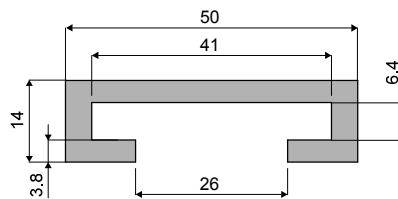

Extruded chain guide profiles for flat 30x3 mm supplied in 3 Mt. lengths - Part. T64
Profili per piatto 30x3 mm in barre da 3 Mt. - Part. T64

Type/Tipo	Code/Codice
T64	CPB00614

UK MATERIALS: Extruded UHMWPE green colour.
BOX QUANTITY: This item is sold in Mt. - Min. 6 Mt. (2 lengths).

IT MATERIALI: Estruso in UHMWPE colore verde.
CONFEZIONE: Articolo venduto a Mt. - min. 6 Mt. (2 pezzi).

Extruded chain guide profiles for flat 40x6 mm supplied in 6 Mt. lengths - Part. T65
Profili per piatto 40x6 mm in barre da 6 Mt. - Part. T65

Type/Tipo	Code/Codice
T65	CPB00615

UK MATERIALS: Extruded UHMWPE black colour.
BOX QUANTITY: This item is sold in Mt. - Min. 12 Mt. (2 lengths).

IT MATERIALI: Estruso in UHMWPE colore nero.
CONFEZIONE: Articolo venduto a Mt. - min. 12 Mt. (2 pezzi).

Extruded chain guide profiles for flat 50x6 mm supplied in 6 Mt. lengths - Part. T66
Profili per piatto 50x6 mm in barre da 6 Mt. - Part. T66

Type/Tipo	Code/Codice
T66	CPB00616

UK MATERIALS: Extruded UHMWPE black colour.
BOX QUANTITY: This item is sold in Mt. - Min. 12 Mt. (2 lengths).