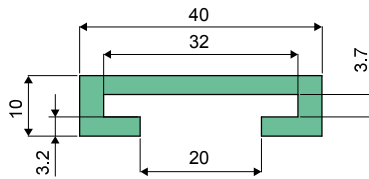

Extruded chain guide profiles for flat 30x3 mm supplied in 3 Mt. lengths - Part. T64
Profili per piatto 30x3 mm in barre da 3 Mt. - Part. T64

Type/Tipo	Code/Codice
T64	CPB00614

UK MATERIALS: Extruded UHMWPE green colour.
BOX QUANTITY: This item is sold in Mt. - Min. 6 Mt. (2 lengths).

IT MATERIALI: Estruso in UHMWPE colore verde.
CONFEZIONE: Articolo venduto a Mt. - min. 6 Mt. (2 pezzi).

Extruded chain guide profiles for flat 40x6 mm supplied in 6 Mt. lengths - Part. T65
Profili per piatto 40x6 mm in barre da 6 Mt. - Part. T65

Type/Tipo	Code/Codice
T65	CPB00615

UK MATERIALS: Extruded UHMWPE black colour.
BOX QUANTITY: This item is sold in Mt. - Min. 12 Mt. (2 lengths).

IT MATERIALI: Estruso in UHMWPE colore nero.
CONFEZIONE: Articolo venduto a Mt. - min. 12 Mt. (2 pezzi).

Extruded chain guide profiles for flat 50x6 mm supplied in 6 Mt. lengths - Part. T66
Profili per piatto 50x6 mm in barre da 6 Mt. - Part. T66

Type/Tipo	Code/Codice
T66	CPB00616

UK MATERIALS: Extruded UHMWPE black colour.
BOX QUANTITY: This item is sold in Mt. - Min. 12 Mt. (2 lengths).