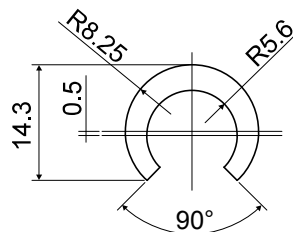

**Extruded product guide rails in coils of 60 Mt. - Part. T70**

*Estruso in rotoli da 60 Mt. - Part. T70*

**Type/Tipo**      **Code/Codice**

T70      CPB00608

**UK MATERIALS:** Extruded HMWPE white colour.  
**BOX QUANTITY:** This item is sold in Mt. - Min. 60 Mt.

**IT MATERIALI:** Estruso in HMWPE colore bianco.  
**CONFEZIONE:** Articolo venduto a Mt. - min. 60 Mt.

**Extruded product guide rails in coils of 60 Mt. - Part. T71**

*Estruso in rotoli da 60 Mt. - Part. T71*

**Type/Tipo**      **Code/Codice**

T71      CPB00609

**UK MATERIALS:** Extruded HMWPE white colour.  
**BOX QUANTITY:** This item is sold in Mt. - Min. 60 Mt.

**IT MATERIALI:** Estruso in HMWPE colore bianco.  
**CONFEZIONE:** Articolo venduto a Mt. - min. 60 Mt.

**Extruded product guide rails in 6 Mt. lengths - Part. T72**

*Profili in barre da 6 Mt. - Part. T72*

**Type/Tipo**      **Code/Codice**

T72      CPB00610

**UK MATERIALS:** Extruded HMWPE green colour.  
**BOX QUANTITY:** This item is sold in Mt. - Min. 12 Mt. (2 lengths)