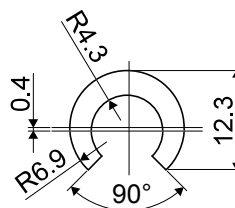

**Extruded product guide rails in coils of 60 Mt. - Part. T70**

*Estruso in rotoli da 60 Mt. - Part. T70*

**Type/Tipo**      **Code/Codice**

T70      CPB00608

**UK MATERIALS:** Extruded HMWPE white colour.  
**BOX QUANTITY:** This item is sold in Mt. - Min. 60 Mt.

**IT MATERIALI:** Estruso in HMWPE colore bianco.  
**CONFEZIONE:** Articolo venduto a Mt. - min. 60 Mt.

**Extruded product guide rails in coils of 60 Mt. - Part. T71**

*Estruso in rotoli da 60 Mt. - Part. T71*

**Type/Tipo**      **Code/Codice**

T71      CPB00609

**UK MATERIALS:** Extruded HMWPE white colour.  
**BOX QUANTITY:** This item is sold in Mt. - Min. 60 Mt.

**IT MATERIALI:** Estruso in HMWPE colore bianco.  
**CONFEZIONE:** Articolo venduto a Mt. - min. 60 Mt.

**Extruded product guide rails in 6 Mt. lengths - Part. T72**

*Profili in barre da 6 Mt. - Part. T72*

**Type/Tipo**      **Code/Codice**

T72      CPB00610

**UK MATERIALS:** Extruded HMWPE green colour.  
**BOX QUANTITY:** This item is sold in Mt. - Min. 12 Mt. (2 lengths)