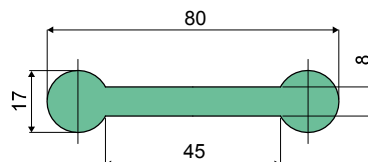

**IT MATERIALI:** Estruso in HMWPE colore bianco.  
**CONFEZIONE:** Articolo venduto a Mt. - min. 60 Mt.

**Extruded product guide rails in coils of 60 Mt. - Part. T71**

*Estruso in rotoli da 60 Mt. - Part. T71*

**Type/Tipo**      **Code/Codice**

T71      CPB00609

**UK MATERIALS:** Extruded HMWPE white colour.  
**BOX QUANTITY:** This item is sold in Mt. - Min. 60 Mt.

**IT MATERIALI:** Estruso in HMWPE colore bianco.  
**CONFEZIONE:** Articolo venduto a Mt. - min. 60 Mt.

**Extruded product guide rails in 6 Mt. lengths - Part. T72**

*Profili in barre da 6 Mt. - Part. T72*

**Type/Tipo**      **Code/Codice**

T72      CPB00610

**UK MATERIALS:** Extruded HMWPE green colour.  
**BOX QUANTITY:** This item is sold in Mt. - Min. 12 Mt. (2 lengths)