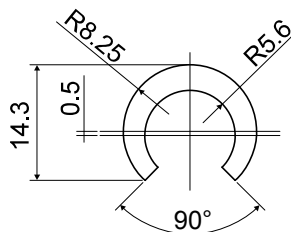

Extruded product guide rails in coils of 60 Mt. - Part. T70

Estruso in rotoli da 60 Mt. - Part. T70

Type/Tipo	Code/Codice
T70	CPB00608

UK MATERIALS: Extruded HMWPE white colour.
BOX QUANTITY: This item is sold in Mt. - Min. 60 Mt.

IT MATERIALI: Estruso in HMWPE colore bianco.
CONFEZIONE: Articolo venduto a Mt. - min. 60 Mt.

Extruded product guide rails in coils of 60 Mt. - Part. T71

Estruso in rotoli da 60 Mt. - Part. T71

Type/Tipo	Code/Codice
T71	CPB00609

UK MATERIALS: Extruded HMWPE white colour.
BOX QUANTITY: This item is sold in Mt. - Min. 60 Mt.

IT MATERIALI: Estruso in HMWPE colore bianco.
CONFEZIONE: Articolo venduto a Mt. - min. 60 Mt.

Extruded product guide rails in 6 Mt. lengths - Part. T72

Profili in barre da 6 Mt. - Part. T72

Type/Tipo	Code/Codice
T72	CPB00610

UK MATERIALS: Extruded HMWPE green colour.
BOX QUANTITY: This item is sold in Mt. - Min. 12 Mt. (2 lengths)

IT MATERIALI: Estruso in HMWPE colore verde.
CONFEZIONE: Articolo venduto a Mt. - min. 12 Mt. (2 pezzi)