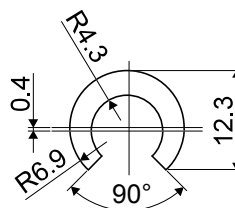

Extruded product guide rails in coils of 60 Mt. - Part. T70

Estruso in rotoli da 60 Mt. - Part. T70

Type/Tipo	Code/Codice
T70	CPB00608

UK MATERIALS: Extruded HMWPE white colour.
BOX QUANTITY: This item is sold in Mt. - Min. 60 Mt.

IT MATERIALI: Estruso in HMWPE colore bianco.
CONFEZIONE: Articolo venduto a Mt. - min. 60 Mt.

Extruded product guide rails in coils of 60 Mt. - Part. T71

Estruso in rotoli da 60 Mt. - Part. T71

Type/Tipo	Code/Codice
T71	CPB00609

UK MATERIALS: Extruded HMWPE white colour.
BOX QUANTITY: This item is sold in Mt. - Min. 60 Mt.

IT MATERIALI: Estruso in HMWPE colore bianco.
CONFEZIONE: Articolo venduto a Mt. - min. 60 Mt.

Extruded product guide rails in 6 Mt. lengths - Part. T72

Profili in barre da 6 Mt. - Part. T72

Type/Tipo	Code/Codice
T72	CPB00610

UK MATERIALS: Extruded HMWPE green colour.
BOX QUANTITY: This item is sold in Mt. - Min. 12 Mt. (2 lengths)

IT MATERIALI: Estruso in HMWPE colore verde.
CONFEZIONE: Articolo venduto a Mt. - min. 12 Mt. (2 pezzi)