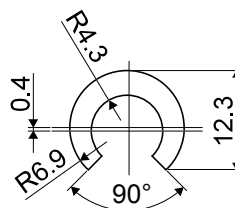

**Extruded product guide rails in coils of 60 Mt. - Part. T70**

*Estruso in rotoli da 60 Mt. - Part. T70*

**Type/Tipo**      **Code/Codice**

T70                      CPB00608

**UK MATERIALS:** Extruded HMWPE white colour.  
**BOX QUANTITY:** This item is sold in Mt. - Min. 60 Mt.

**IT MATERIALI:** Estruso in HMWPE colore bianco.  
**CONFEZIONE:** Articolo venduto a Mt. - min. 60 Mt.

**Extruded product guide rails in coils of 60 Mt. - Part. T71**

*Estruso in rotoli da 60 Mt. - Part. T71*

**Type/Tipo**      **Code/Codice**

T71                      CPB00609

**UK MATERIALS:** Extruded HMWPE white colour.  
**BOX QUANTITY:** This item is sold in Mt. - Min. 60 Mt.

**IT MATERIALI:** Estruso in HMWPE colore bianco.  
**CONFEZIONE:** Articolo venduto a Mt. - min. 60 Mt.

**Extruded product guide rails in 6 Mt. lengths - Part. T72**

*Profili in barre da 6 Mt. - Part. T72*

**Type/Tipo**      **Code/Codice**

T72                      CPB00610

**UK MATERIALS:** Extruded HMWPE green colour.  
**BOX QUANTITY:** This item is sold in Mt. - Min. 12 Mt. (2 lengths)