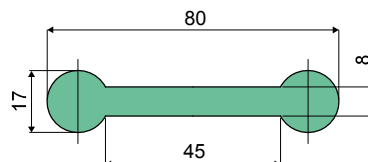

**IT MATERIALI:** Estruso in HMWPE colore bianco.  
**CONFEZIONE:** Articolo venduto a Mt. - min. 60 Mt.

**Extruded product guide rails in coils of 60 Mt. - Part. T71**

*Estruso in rotoli da 60 Mt. - Part. T71*

**Type/Tipo**      **Code/Codice**

T71                      CPB00609

**UK MATERIALS:** Extruded HMWPE white colour.  
**BOX QUANTITY:** This item is sold in Mt. - Min. 60 Mt.

**IT MATERIALI:** Estruso in HMWPE colore bianco.  
**CONFEZIONE:** Articolo venduto a Mt. - min. 60 Mt.

**Extruded product guide rails in 6 Mt. lengths - Part. T72**

*Profili in barre da 6 Mt. - Part. T72*

**Type/Tipo**      **Code/Codice**

T72                      CPB00610

**UK MATERIALS:** Extruded HMWPE green colour.  
**BOX QUANTITY:** This item is sold in Mt. - Min. 12 Mt. (2 lengths)