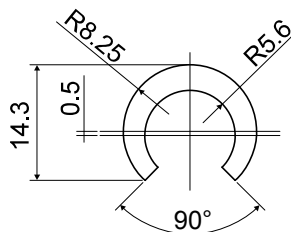

**Extruded product guide rails in coils of 60 Mt. - Part. T70**

*Estruso in rotoli da 60 Mt. - Part. T70*

**Type/Tipo**      **Code/Codice**

T70                      CPB00608

**UK MATERIALS:** Extruded HMWPE white colour.  
**BOX QUANTITY:** This item is sold in Mt. - Min. 60 Mt.

**IT MATERIALI:** Estruso in HMWPE colore bianco.  
**CONFEZIONE:** Articolo venduto a Mt. - min. 60 Mt.

**Extruded product guide rails in coils of 60 Mt. - Part. T71**

*Estruso in rotoli da 60 Mt. - Part. T71*

**Type/Tipo**      **Code/Codice**

T71                      CPB00609

**UK MATERIALS:** Extruded HMWPE white colour.  
**BOX QUANTITY:** This item is sold in Mt. - Min. 60 Mt.

**IT MATERIALI:** Estruso in HMWPE colore bianco.  
**CONFEZIONE:** Articolo venduto a Mt. - min. 60 Mt.

**Extruded product guide rails in 6 Mt. lengths - Part. T72**

*Profili in barre da 6 Mt. - Part. T72*

**Type/Tipo**      **Code/Codice**

T72                      CPB00610

**UK MATERIALS:** Extruded HMWPE green colour.  
**BOX QUANTITY:** This item is sold in Mt. - Min. 12 Mt. (2 lengths)