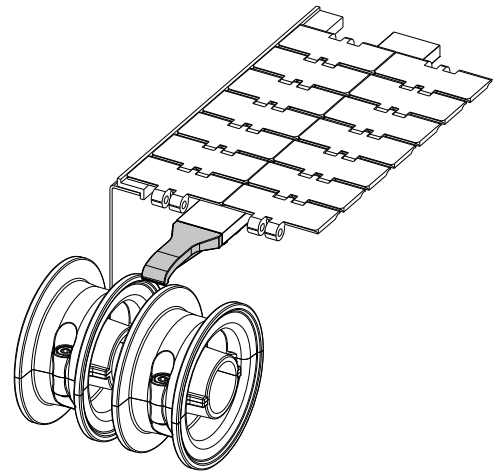

Chain inlet guide shoe (central) - Part. T89
Pattino centrale per guida catena - Part. T89

Type/Tipo	Code/Codice
T89	CPB00579

Application example
Esempio di applicazione

MATERIALS: Shoe in black polyamide.
FEATURES: To be assembled near to the idler wheels to drive the chain on the transport guides: Part.T81, T84, C13 (excluding versions with aluminium metal profile).

MATERIALI: Pattino in poliammide colore nero.
CARATTERISTICHE: Da applicare in corrispondenza delle ruote di rinvio per convogliare la catena sulle guide di trasporto per Part.T81, T84, C13 (escluse le versioni con profilo metallico in alluminio).

Chain inlet guide shoe - Part. C19
Pattino per guida catena - Part. C19

Version Versione	Type Tipo	Code Codice
Right Destra	C19A	CPB00584
Left Sinistra	C19B	CPB00585
Right+Left Destra+Sinistra	C19C	CPB00586