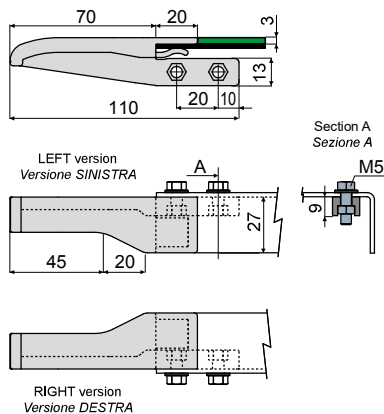

Chain inlet guide shoe (central) - Part. T89
Pattino centrale per guida catena - Part. T89

Type/Tipo	Code/Codice
T89	CPB00579

Application example
Esempio di applicazione

MATERIALS: Shoe in black polyamide.
FEATURES: To be assembled near to the idler wheels to drive the chain on the transport guides: Part.T81, T84, C13 (excluding versions with aluminium metal profile).

MATERIALI: Pattino in poliammide colore nero.
CARATTERISTICHE: Da applicare in corrispondenza delle ruote di rinvio per convogliare la catena sulle guide di trasporto per Part.T81, T84, C13 (escluse le versioni con profilo metallico in alluminio).

Chain inlet guide shoe - Part. C19
Pattino per guida catena - Part. C19

Version Versione	Type Tipo	Code Codice
Right Destra	C19A	CPB00584
Left Sinistra	C19B	CPB00585
Right+Left Destra+Sinistra	C19C	CPB00586