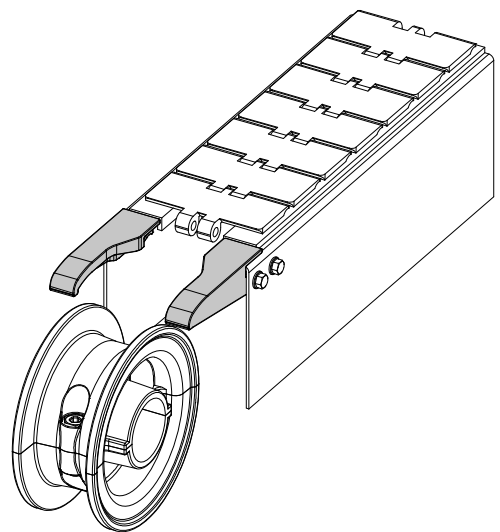

MATERIALS: Shoe in black polyamide.
FEATURES: To be assembled near to the idler wheels to drive the chain on the transport guides: Part.T81, T84, C13 (excluding versions with aluminium metal profile).

MATERIALI: Pattino in poliammide colore nero.
CARATTERISTICHE: Da applicare in corrispondenza delle ruote di rinvio per convogliare la catena sulle guide di trasporto per Part.T81, T84, C13 (escluse le versioni con profilo metallico in alluminio).