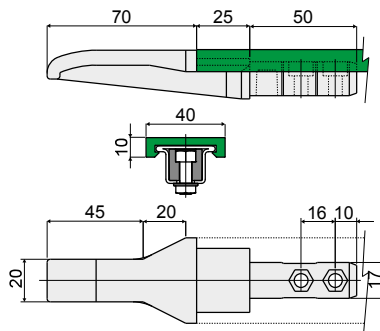

Chain inlet guide shoe (central) - Part. T89
Pattino centrale per guida catena - Part. T89

Type/Tipo	Code/Codice
T89	CPB00579

Application example
Esempio di applicazione

MATERIALS: Shoe in black polyamide.
FEATURES: To be assembled near to the idler wheels to drive the chain on the transport guides: Part.T81, T84, C13 (excluding versions with aluminium metal profile).

MATERIALI: Pattino in poliammide colore nero.
CARATTERISTICHE: Da applicare in corrispondenza delle ruote di rinvio per convogliare la catena sulle guide di trasporto per Part.T81, T84, C13 (escluse le versioni con profilo metallico in alluminio).

Chain inlet guide shoe - Part. C19
Pattino per guida catena - Part. C19

Version Versione	Type Tipo	Code Codice
Right Destra	C19A	CPB00584
Left Sinistra	C19B	CPB00585
Right+Left Destra+Sinistra	C19C	CPB00586