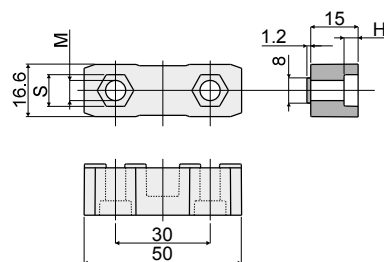

Connecting block for chain guide profile - Part. T91
Blocchetto di giunzione per guida catena - Part. T91

Type/Tipo	Code/Codice	M	H	S
T91A	CPB00587	M6	4,5	10
T91B	CPB00588	M8	6	13