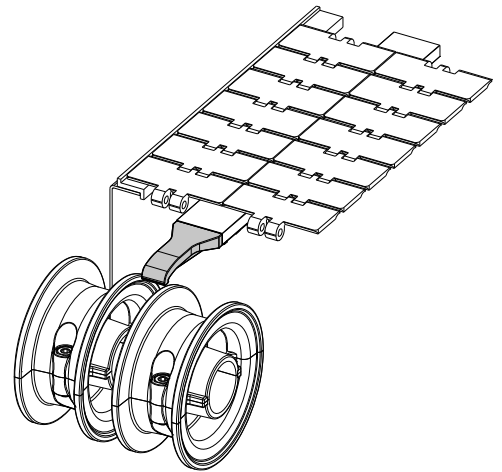

Chain inlet guide shoe (central) - Part. T89
Pattino centrale per guida catena - Part. T89

Type/Tipo	Code/Codice
T89	CPB00579

Application example
Esempio di applicazione

MATERIALS: Shoe in black polyamide.
FEATURES: To be assembled near to the idler wheels to drive the chain on the transport guides: Part.T81, T84, C13 (excluding versions with aluminium metal profile).

MATERIALI: Pattino in poliammide colore nero.
CARATTERISTICHE: Da applicare in corrispondenza delle ruote di rinvio per convogliare la catena sulle guide di trasporto per Part.T81, T84, C13 (escluse le versioni con profilo metallico in alluminio).

Chain inlet guide shoe - Part. C19
Pattino per guida catena - Part. C19

Version Versione	Type Tipo	Code Codice
Right Destra	C19A	CPB00584
Left Sinistra	C19B	CPB00585
Right+Left Destra+Sinistra	C19C	CPB00586