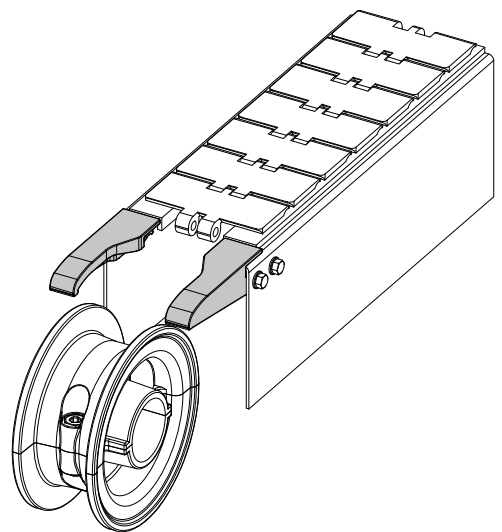

MATERIALS: Shoe in black polyamide.
FEATURES: To be assembled near to the idler wheels to drive the chain on the transport guides: Part.T81, T84, C13 (excluding versions with aluminium metal profile).

MATERIALI: Pattino in poliammide colore nero.
CARATTERISTICHE: Da applicare in corrispondenza delle ruote di rinvio per convogliare la catena sulle guide di trasporto per Part.T81, T84, C13 (escluse le versioni con profilo metallico in alluminio).