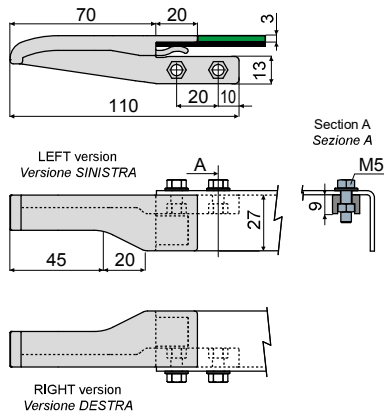

Chain inlet guide shoe (central) - Part. T89
Pattino centrale per guida catena - Part. T89

Type/Tipo	Code/Codice
T89	CPB00579

Application example
Esempio di applicazione

MATERIALS: Shoe in black polyamide.
FEATURES: To be assembled near to the idler wheels to drive the chain on the transport guides: Part.T81, T84, C13 (excluding versions with aluminium metal profile).

MATERIALI: Pattino in poliammide colore nero.
CARATTERISTICHE: Da applicare in corrispondenza delle ruote di rinvio per convogliare la catena sulle guide di trasporto per Part.T81, T84, C13 (escluse le versioni con profilo metallico in alluminio).

Chain inlet guide shoe - Part. C19
Pattino per guida catena - Part. C19

Version Versione	Type Tipo	Code Codice
Right Destra	C19A	CPB00584
Left Sinistra	C19B	CPB00585
Right+Left Destra+Sinistra	C19C	CPB00586