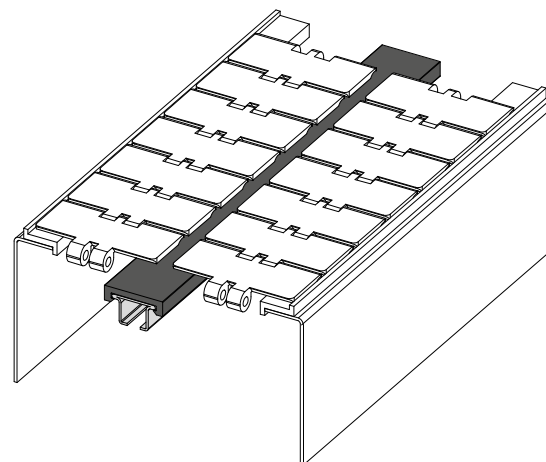

**Chain guide profile - Part. C12**  
**Profilo guida catena - Part. C12**

Type/Tipo	Code/Codice	Colour/Colore	L
C12A	CPB00577	Green/Verde	3 Mt.
C12B	CPB00578	Green/Verde	6 Mt.

 **MATERIALS:** Guide profile in polyethylene.  
**FEATURES:** Supplied in lengths of 3 or 6 Mt.

 **MATERIALI:** Profilo guida in polietilene.  
**CARATTERISTICHE:** Fornito in barre da 3 o 6 Mt.

Application example  
 Esempio di applicazione

**Chain guide profile (with rectified sliding surface) - Part. C17**  
**Profilo guida catena (con piano di scorrimento rettificato) - Part. C17**

Type/Tipo	Code/Codice	Colour/Colore	L
C17A	CPC00577	Black/Nero	3 Mt.
C17B	CPC00578	Black/Nero	6 Mt.

 **MATERIALS:** Guide profile in polyethylene.  
**FEATURES:** Supplied in lengths of 3 or 6 Mt.

 **MATERIALI:** Profilo guida in polietilene.  
**CARATTERISTICHE:** Fornito in barre da 3 o 6 Mt.