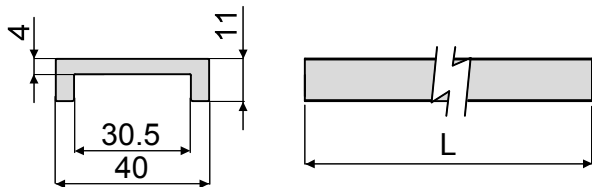

**Chain guide profile - Part. C12**  
**Profilo guida catena - Part. C12**

Type/Tipo	Code/Codice	Colour/Colore	L
C12A	CPB00577	Green/Verde	3 Mt.
C12B	CPB00578	Green/Verde	6 Mt.

 **MATERIALS:** Guide profile in polyethylene.  
**FEATURES:** Supplied in lengths of 3 or 6 Mt.

 **MATERIALI:** Profilo guida in polietilene.  
**CARATTERISTICHE:** Fornito in barre da 3 o 6 Mt.

Application example  
 Esempio di applicazione

**Chain guide profile (with rectified sliding surface) - Part. C17**  
**Profilo guida catena (con piano di scorrimento rettificato) - Part. C17**

Type/Tipo	Code/Codice	Colour/Colore	L
C17A	CPC00577	Black/Nero	3 Mt.
C17B	CPC00578	Black/Nero	6 Mt.

 **MATERIALS:** Guide profile in polyethylene.  
**FEATURES:** Supplied in lengths of 3 or 6 Mt.

 **MATERIALI:** Profilo guida in polietilene.  
**CARATTERISTICHE:** Fornito in barre da 3 o 6 Mt.