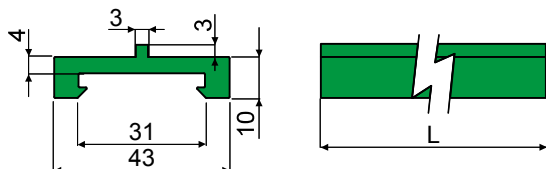

**Chain guide profile - Part. C12**  
**Profilo guida catena - Part. C12**

Type/Tipo	Code/Codice	Colour/Colore	L
C12A	CPB00577	Green/Verde	3 Mt.
C12B	CPB00578	Green/Verde	6 Mt.

 **MATERIALS:** Guide profile in polyethylene.  
**FEATURES:** Supplied in lengths of 3 or 6 Mt.

 **MATERIALI:** Profilo guida in polietilene.  
**CARATTERISTICHE:** Fornito in barre da 3 o 6 Mt.

Application example  
 Esempio di applicazione

**Chain guide profile (with rectified sliding surface) - Part. C17**  
**Profilo guida catena (con piano di scorrimento rettificato) - Part. C17**

Type/Tipo	Code/Codice	Colour/Colore	L
C17A	CPC00577	Black/Nero	3 Mt.
C17B	CPC00578	Black/Nero	6 Mt.

 **MATERIALS:** Guide profile in polyethylene.  
**FEATURES:** Supplied in lengths of 3 or 6 Mt.

 **MATERIALI:** Profilo guida in polietilene.  
**CARATTERISTICHE:** Fornito in barre da 3 o 6 Mt.