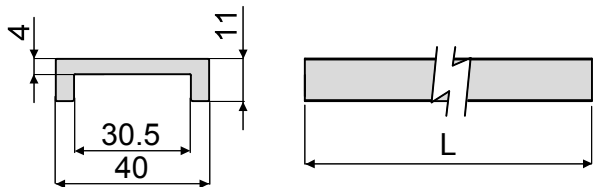

**Chain guide profile - Part. C12**  
**Profilo guida catena - Part. C12**

Type/Tipo	Code/Codice	Colour/Colore	L
C12A	CPB00577	Green/Verde	3 Mt.
C12B	CPB00578	Green/Verde	6 Mt.

 **MATERIALS:** Guide profile in polyethylene.  
**FEATURES:** Supplied in lengths of 3 or 6 Mt.

 **MATERIALI:** Profilo guida in polietilene.  
**CARATTERISTICHE:** Fornito in barre da 3 o 6 Mt.

Application example  
 Esempio di applicazione

**Chain guide profile (with rectified sliding surface) - Part. C17**  
**Profilo guida catena (con piano di scorrimento rettificato) - Part. C17**

Type/Tipo	Code/Codice	Colour/Colore	L
C17A	CPC00577	Black/Nero	3 Mt.
C17B	CPC00578	Black/Nero	6 Mt.

 **MATERIALS:** Guide profile in polyethylene.  
**FEATURES:** Supplied in lengths of 3 or 6 Mt.

 **MATERIALI:** Profilo guida in polietilene.  
**CARATTERISTICHE:** Fornito in barre da 3 o 6 Mt.