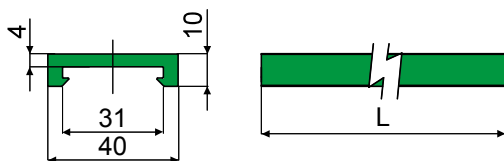

Chain guide profile - Part. T85

Profilo guida catena - Part. T85

Type/Tipo	Code/Codice	Colour/Colore	L
T85A	CPB00571	Green/Verde	3 Mt.
T85B	CPB00572	Green/Verde	6 Mt.
T85C	CPB00573	White/Bianco	3 Mt.
T85D	CPB00574	White/Bianco	6 Mt.
T85E	CPB00575	Black/Nero	3 Mt.
T85F	CPB00576	Black/Nero	6 Mt.

MATERIALS: Guide profile in polyethylene.

FEATURES: Supplied in lengths of 3 or 6 Mt.

MATERIALI: Profilo guida in polietilene.

CARATTERISTICHE: Fornito in barre da 3 o 6 Mt.