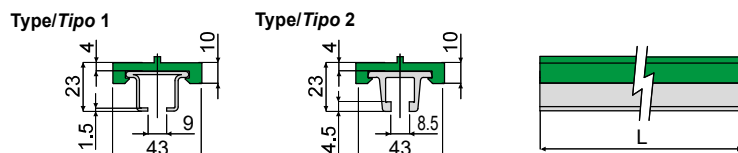

Chain guide profile - Part. C13 and CX13

Profilo guida catena - Part. C13 e CX13

Type/Tipo 1

Metal profile in stainless steel AISI 304 Profilo metallico in acciaio inox AISI 304		Metal profile in stainless steel AISI 430 Profilo metallico in acciaio inox AISI 430		Colour/Colore	L
Type/Tipo	Code/Codice	Type/Tipo	Code/Codice		
CX13A	CPC00573	CX13C	CPC00575	Green/Verde	3 Mt.
CX13B	CPC00574	CX13D	CPC00576	Green/Verde	6 Mt.

Type/Tipo 2

Metal profile in aluminium Profilo metallico in alluminio		Colour/Colore	L
Type/Tipo	Code/Codice		
C13A	CPC00571	Green/Verde	3 Mt.
C13B	CPC00572	Green/Verde	6 Mt.

MATERIALS: Metal profile in stainless steel AISI 304, AISI 430 or aluminium; guide profile in polyethylene.

FEATURES: Supplied in lengths of 3 or 6 Mt.

MATERIALI: Profilo metallico in acciaio inox AISI 304, AISI 430 o alluminio; profilo guida in polietilene.

CARATTERISTICHE: Fornito in barre da 3 o 6 Mt.