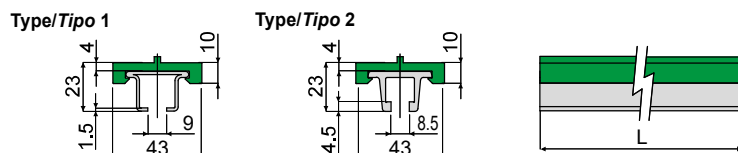

FEATURES: Supplied in lengths of 3 or 6 Mt.

MATERIALI: Profilo metallico in acciaio inox AISI 304, AISI 430 o alluminio.

CARATTERISTICHE: Fornito in barre da 3 o 6 Mt.

Chain guide profile - Part. T85 Profilo guida catena - Part. T85

Type/Tipo	Code/Codice	Colour/Colore	L
T85A	CPB00571	Green/Verde	3 Mt.
T85B	CPB00572	Green/Verde	6 Mt.
T85C	CPB00573	White/Bianco	3 Mt.
T85D	CPB00574	White/Bianco	6 Mt.
T85E	CPB00575	Black/Nero	3 Mt.
T85F	CPB00576	Black/Nero	6 Mt.

MATERIALS: Guide profile in polyethylene.

FEATURES: Supplied in lengths of 3 or 6 Mt.

MATERIALI: Profilo guida in polietilene.

CARATTERISTICHE: Fornito in barre da 3 o 6 Mt.

Chain guide profile - Part. C13 and CX13 Profilo guida catena - Part. C13 e CX13