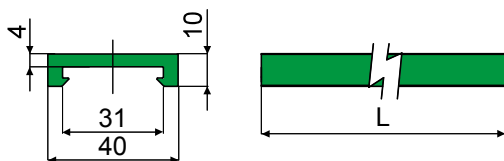

Chain guide profile - Part. T84 and TX84 Profilo guida catena - Part. T84 e TX84

Type/Tipo 1

Metal profile in stainless steel AISI 304 Profilo metallico in acciaio inox AISI 304		Metal profile in stainless steel AISI 430 Profilo metallico in acciaio inox AISI 430		L
Type/Tipo	Code/Codice	Type/Tipo	Code/Codice	
TX84A	CPC00567	TX84C	CPC00569	3 Mt.
TX84B	CPC00568	TX84D	CPC00570	6 Mt.

Type/Tipo 2

Metal profile in aluminium Profilo metallico in alluminio		L
Tipo	Codice	
T84A	CPC00565	3 Mt.
T84B	CPC00566	6 Mt.

MATERIALS: Metal profile in stainless steel AISI 304, AISI 430 or aluminium.

FEATURES: Supplied in lengths of 3 or 6 Mt.

MATERIALI: Profilo metallico in acciaio inox AISI 304, AISI 430 o alluminio.

CARATTERISTICHE: Fornito in barre da 3 o 6 Mt.

Chain guide profile - Part. T85 Profilo guida catena - Part. T85

MATERIALS: Guide profile in polyethylene.

FEATURES: Supplied in lengths of 3 or 6 Mt.

MATERIALI: Profilo guida in polietilene.

CARATTERISTICHE: Fornito in barre da 3 o 6 Mt.

Chain guide profile - Part. C13 and CX13 Profilo guida catena - Part. C13 e CX13