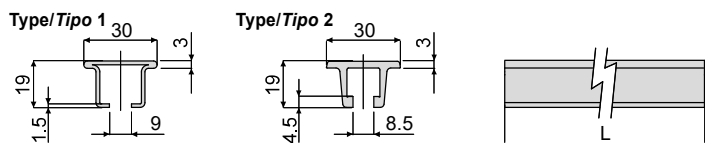

Chain guide profile - Part. T84 and TX84 Profilo guida catena - Part. T84 e TX84

Type/Tipo 1

Metal profile in stainless steel AISI 304 Profilo metallico in acciaio inox AISI 304		Metal profile in stainless steel AISI 430 Profilo metallico in acciaio inox AISI 430		L
Type/Tipo	Code/Codice	Type/Tipo	Code/Codice	
TX84A	CPC00567	TX84C	CPC00569	3 Mt.
TX84B	CPC00568	TX84D	CPC00570	6 Mt.

Type/Tipo 2

Metal profile in aluminium Profilo metallico in alluminio		L
Tipo	Codice	
T84A	CPC00565	3 Mt.
T84B	CPC00566	6 Mt.

MATERIALS: Metal profile in stainless steel AISI 304, AISI 430 or aluminium.

FEATURES: Supplied in lengths of 3 or 6 Mt.

MATERIALI: Profilo metallico in acciaio inox AISI 304, AISI 430 o alluminio.

CARATTERISTICHE: Fornito in barre da 3 o 6 Mt.

Chain guide profile - Part. T85 Profilo guida catena - Part. T85