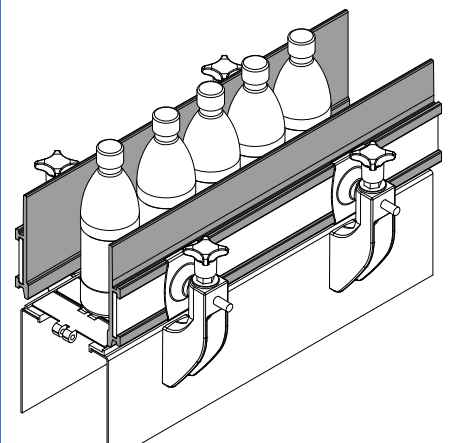

MATERIALS: Profile in HMWPE black or blue Ral 5005 colour.
FEATURES: Supplied in lengths of 3 or 6 Mt. To be assembled with clamps Part. Q27, Q34.

MATERIALI: Profilo in HMWPE colore nero o blu Ral 5005.
CARATTERISTICHE: Fornito in barre da 3 o 6 Mt. Da montare con i morsetti Part. Q27, Q34.

Application example
Esempio di applicazione

Profile (for the product side guide) - Part. Q25

Profilo (guida laterale prodotto) - Part. Q25

Type/Tipo	Code/Codice	Colour/Colore	L
Q25A	CPC00512	Black/Nero	3 Mt.
Q25B	CPC00513	Black/Nero	6 Mt.
Q25C	CPC00514	Blue/Blu Ral 5005	3 Mt.
Q25D	CPC00515	Blue/Blu Ral 5005	6 Mt.

Application example
Esempio di applicazione

Profile (for the product side guide) - Part. C15

Profilo (guida laterale prodotto) - Part. C15

Type/Tipo	Code/Codice
C15	CPC00516

MATERIALS: Profile in HMWPE black colour.
FEATURES: Supplied in lengths of 3 or 6 Mt. To be assembled with clamps Part. Q27, Q34.