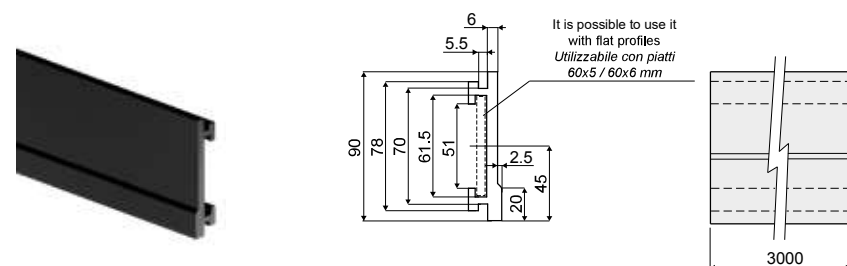

Application example
Esempio di applicazione

Profile (for the product side guide) - Part. Q25

Profilo (guida laterale prodotto) - Part. Q25

Type/Tipo	Code/Codice	Colour/Colore	L
Q25A	CPC00512	Black/Nero	3 Mt.
Q25B	CPC00513	Black/Nero	6 Mt.
Q25C	CPC00514	Blue/Blu Ral 5005	3 Mt.
Q25D	CPC00515	Blue/Blu Ral 5005	6 Mt.

MATERIALS: Profile in HMWPE black or blue Ral 5005 colour.
FEATURES: Supplied in lengths of 3 or 6 Mt. To be assembled with clamps Part. Q27, Q34.

MATERIALI: Profilo in HMWPE colore nero o blu Ral 5005.
CARATTERISTICHE: Fornito in barre da 3 o 6 Mt. Da montare con i morsetti Part. Q27, Q34.

Application example
Esempio di applicazione

Profile (for the product side guide) - Part. C15

Profilo (guida laterale prodotto) - Part. C15

Type/Tipo	Code/Codice
C15	CPC00516

MATERIALS: Profile in HMWPE black colour.
FEATURES: Supplied in lengths of 3 or 6 Mt. To be assembled with clamps Part. Q27, Q34.

MATERIALI: Profilo in HMWPE colore nero.
CARATTERISTICHE: Fornito in barre da 3 o 6 Mt. Da montare con i morsetti Part. Q27, Q34.

Application example
Esempio di applicazione