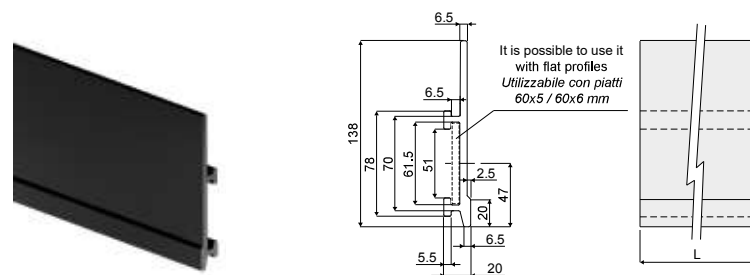

Profile (for the product side guide) - Part. Q26

Profilo (guida laterale prodotto) - Part. Q26

Type/Tipo	Code/Codice	Colour/Colore	L
Q26A	CPC00508	Black/Nero	3 Mt.
Q26B	CPC00509	Black/Nero	6 Mt.
Q26C	CPC00510	Blue/Blu Ral 5005	3 Mt.
Q26D	CPC00511	Blue/Blu Ral 5005	6 Mt.

MATERIALS: Profile in HMWPE black or blue Ral 5005 colour.
FEATURES: Supplied in lengths of 3 or 6 Mt. To be assembled with clamps Part. Q27, Q34.

MATERIALI: Profilo in HMWPE colore nero o blu Ral 5005.
CARATTERISTICHE: Fornito in barre da 3 o 6 Mt. Da montare con i morsetti Part. Q27, Q34.

Application example
Esempio di applicazione

Profile (for the product side guide) - Part. Q25

Profilo (guida laterale prodotto) - Part. Q25

Type/Tipo	Code/Codice	Colour/Colore	L
Q25A	CPC00512	Black/Nero	3 Mt.
Q25B	CPC00513	Black/Nero	6 Mt.
Q25C	CPC00514	Blue/Blu Ral 5005	3 Mt.
Q25D	CPC00515	Blue/Blu Ral 5005	6 Mt.