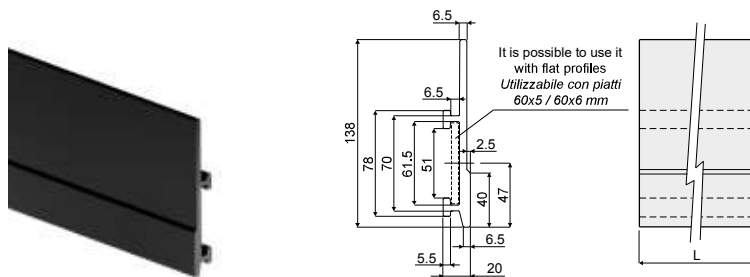

Profile (for the product side guide) - Part. Q26

Profilo (guida laterale prodotto) - Part. Q26

Type/Tipo	Code/Codice	Colour/Colore	L
Q26A	CPC00508	Black/Nero	3 Mt.
Q26B	CPC00509	Black/Nero	6 Mt.
Q26C	CPC00510	Blue/Blu Ral 5005	3 Mt.
Q26D	CPC00511	Blue/Blu Ral 5005	6 Mt.

MATERIALS: Profile in HMWPE black or blue Ral 5005 colour.
FEATURES: Supplied in lengths of 3 or 6 Mt. To be assembled with clamps Part. Q27, Q34.

MATERIALI: Profilo in HMWPE colore nero o blu Ral 5005.
CARATTERISTICHE: Fornito in barre da 3 o 6 Mt. Da montare con i morsetti Part. Q27, Q34.

Application example
Esempio di applicazione

Profile (for the product side guide) - Part. Q25

Profilo (guida laterale prodotto) - Part. Q25

Type/Tipo	Code/Codice	Colour/Colore	L
Q25A	CPC00512	Black/Nero	3 Mt.
Q25B	CPC00513	Black/Nero	6 Mt.
Q25C	CPC00514	Blue/Blu Ral 5005	3 Mt.
Q25D	CPC00515	Blue/Blu Ral 5005	6 Mt.