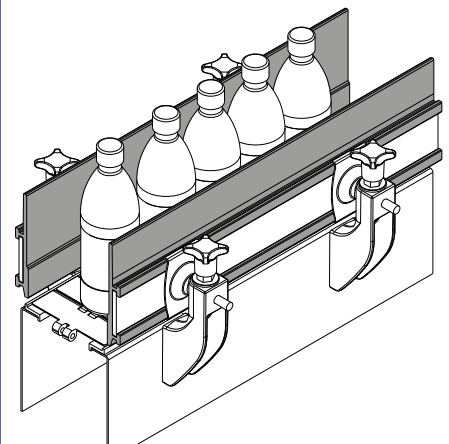

Profile (for the product side guide) - Part. Q26

Profilo (guida laterale prodotto) - Part. Q26

Type/Tipo	Code/Codice	Colour/Colore	L
Q26A	CPC00508	Black/Nero	3 Mt.
Q26B	CPC00509	Black/Nero	6 Mt.
Q26C	CPC00510	Blue/Blu Ral 5005	3 Mt.
Q26D	CPC00511	Blue/Blu Ral 5005	6 Mt.

MATERIALS: Profile in HMWPE black or blue Ral 5005 colour.
FEATURES: Supplied in lengths of 3 or 6 Mt. To be assembled with clamps Part. Q27, Q34.

MATERIALI: Profilo in HMWPE colore nero o blu Ral 5005.
CARATTERISTICHE: Fornito in barre da 3 o 6 Mt. Da montare con i morsetti Part. Q27, Q34.

Application example
Esempio di applicazione

Profile (for the product side guide) - Part. Q25

Profilo (guida laterale prodotto) - Part. Q25

Type/Tipo	Code/Codice	Colour/Colore	L
Q25A	CPC00512	Black/Nero	3 Mt.
Q25B	CPC00513	Black/Nero	6 Mt.
Q25C	CPC00514	Blue/Blu Ral 5005	3 Mt.
Q25D	CPC00515	Blue/Blu Ral 5005	6 Mt.