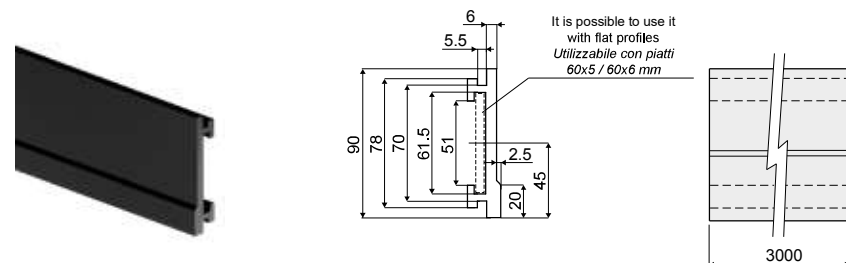

Application example
Esempio di applicazione

Profile (for the product side guide) - Part. Q25

Profilo (guida laterale prodotto) - Part. Q25

Type/Tipo	Code/Codice	Colour/Colore	L
Q25A	CPC00512	Black/Nero	3 Mt.
Q25B	CPC00513	Black/Nero	6 Mt.
Q25C	CPC00514	Blue/Blu Ral 5005	3 Mt.
Q25D	CPC00515	Blue/Blu Ral 5005	6 Mt.

MATERIALS: Profile in HMWPE black or blue Ral 5005 colour.
FEATURES: Supplied in lengths of 3 or 6 Mt. To be assembled with clamps Part. Q27, Q34.

MATERIALI: Profilo in HMWPE colore nero o blu Ral 5005.
CARATTERISTICHE: Fornito in barre da 3 o 6 Mt. Da montare con i morsetti Part. Q27, Q34.

Application example
Esempio di applicazione

Profile (for the product side guide) - Part. C15

Profilo (guida laterale prodotto) - Part. C15

Type/Tipo	Code/Codice
C15	CPC00516

MATERIALS: Profile in HMWPE black colour.
FEATURES: Supplied in lengths of 3 or 6 Mt. To be assembled with clamps Part. Q27, Q34.

MATERIALI: Profilo in HMWPE colore nero.
CARATTERISTICHE: Fornito in barre da 3 o 6 Mt. Da montare con i morsetti Part. Q27, Q34.

Application example
Esempio di applicazione