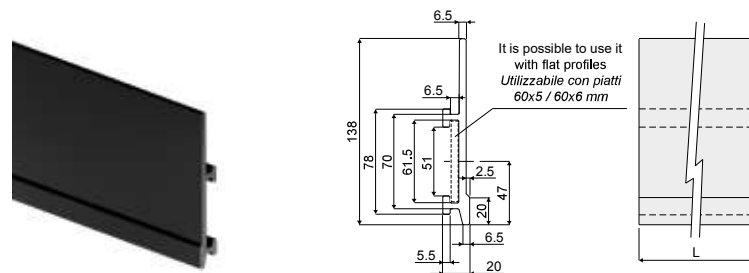

Profile (for the product side guide) - Part. Q26

Profilo (guida laterale prodotto) - Part. Q26

Type/Tipo	Code/Codice	Colour/Colore	L
Q26A	CPC00508	Black/Nero	3 Mt.
Q26B	CPC00509	Black/Nero	6 Mt.
Q26C	CPC00510	Blue/Blu Ral 5005	3 Mt.
Q26D	CPC00511	Blue/Blu Ral 5005	6 Mt.

MATERIALS: Profile in HMWPE black or blue Ral 5005 colour.
FEATURES: Supplied in lengths of 3 or 6 Mt. To be assembled with clamps Part. Q27, Q34.

MATERIALI: Profilo in HMWPE colore nero o blu Ral 5005.
CARATTERISTICHE: Fornito in barre da 3 o 6 Mt. Da montare con i morsetti Part. Q27, Q34.

Application example
Esempio di applicazione

Profile (for the product side guide) - Part. Q25

Profilo (guida laterale prodotto) - Part. Q25

Type/Tipo	Code/Codice	Colour/Colore	L
Q25A	CPC00512	Black/Nero	3 Mt.
Q25B	CPC00513	Black/Nero	6 Mt.
Q25C	CPC00514	Blue/Blu Ral 5005	3 Mt.
Q25D	CPC00515	Blue/Blu Ral 5005	6 Mt.