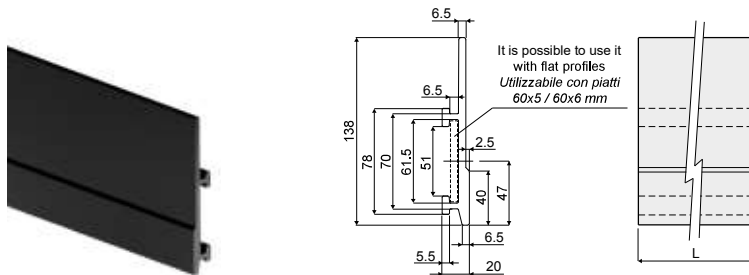

Profile (for the product side guide) - Part. Q26

Profilo (guida laterale prodotto) - Part. Q26

Type/Tipo	Code/Codice	Colour/Colore	L
Q26A	CPC00508	Black/Nero	3 Mt.
Q26B	CPC00509	Black/Nero	6 Mt.
Q26C	CPC00510	Blue/Blu Ral 5005	3 Mt.
Q26D	CPC00511	Blue/Blu Ral 5005	6 Mt.

MATERIALS: Profile in HMWPE black or blue Ral 5005 colour.
FEATURES: Supplied in lengths of 3 or 6 Mt. To be assembled with clamps Part. Q27, Q34.

MATERIALI: Profilo in HMWPE colore nero o blu Ral 5005.
CARATTERISTICHE: Fornito in barre da 3 o 6 Mt. Da montare con i morsetti Part. Q27, Q34.

Application example
Esempio di applicazione

Profile (for the product side guide) - Part. Q25

Profilo (guida laterale prodotto) - Part. Q25

Type/Tipo	Code/Codice	Colour/Colore	L
Q25A	CPC00512	Black/Nero	3 Mt.
Q25B	CPC00513	Black/Nero	6 Mt.
Q25C	CPC00514	Blue/Blu Ral 5005	3 Mt.
Q25D	CPC00515	Blue/Blu Ral 5005	6 Mt.