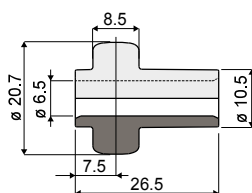

**Roller for roller guides (for Part. T25, T26, T27, T28, T39, Q22, Q49, Q52) - Part. T95**  
**Rullino per moduli di trasferimento (per Part. T25, T26, T27, T28, T39, Q22, Q49, Q52) - Part. T95**

Application example  
Esempio di applicazione

Type/Tipo	Code/Codice
T95	CPB00569

**MATERIALS:** Roller made of polyethylene, grey colour.

**MATERIALI:** Rullino in polietilene colore grigio.

**Roller for roller guide (for Part. C01, C02) - Part. C00**  
**Rullino per guide prpodotto (per Part. C01, C02) - Part. C00**