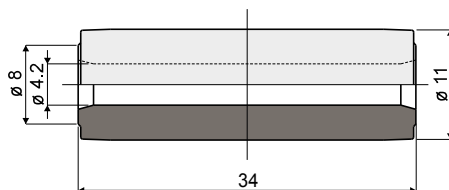

**Roller for roller guides (for Part. T25, T26, T27, T28, T39, Q22, Q49, Q52) - Part. T95**  
**Rullino per moduli di trasferimento (per Part. T25, T26, T27, T28, T39, Q22, Q49, Q52) - Part. T95**

Application example  
Esempio di applicazione

Type/Tipo	Code/Codice
T95	CPB00569

**MATERIALS:** Roller made of polyethylene, grey colour.

**MATERIALI:** Rullino in polietilene colore grigio.

**Roller for roller guide (for Part. C01, C02) - Part. C00**  
**Rullino per guide prpodotto (per Part. C01, C02) - Part. C00**