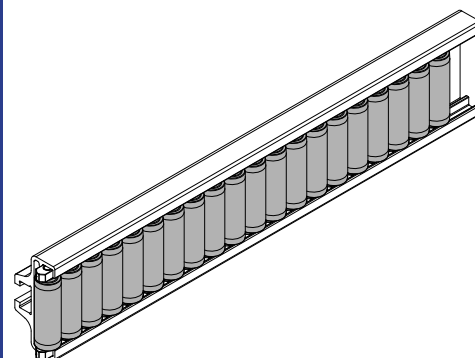

**Roller for roller guides (for Part. T25, T26, T27, T28, T39, Q22, Q49, Q52) - Part. T95**  
**Rullino per moduli di trasferimento (per Part. T25, T26, T27, T28, T39, Q22, Q49, Q52) - Part. T95**

Application example  
Esempio di applicazione

Type/Tipo	Code/Codice
T95	CPB00569

**MATERIALS:** Roller made of polyethylene, grey colour.

**MATERIALI:** Rullino in polietilene colore grigio.

**Roller for roller guide (for Part. C01, C02) - Part. C00**  
**Rullino per guide prpodotto (per Part. C01, C02) - Part. C00**

Application example  
Esempio di applicazione

Type/Tipo	Code/Codice
C00	CPB00570

**MATERIALS:** Roller made of polyethylene, white colour.

**MATERIALI:** Rullino in polietilene colore bianco.